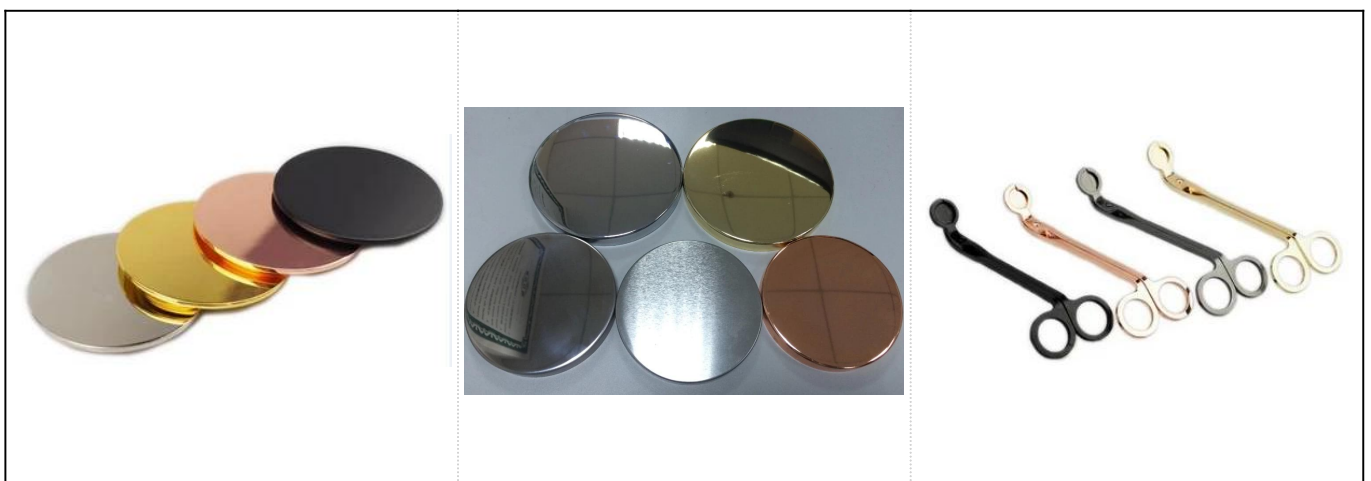

Pacáil	1. 24/36/48/72 ríomhaire in aghaidh an chartáin pacála onmhairiúcháin chaighdeánaigh 2. Pacáil bosca daite / bán / donn 3. Pacáil bosca brontanais só 4. Pacáil ag crapadh 5. Pacáil bosca aonair / tacar 6. Pacáil saincheaptha
Ár neart	1. Is muidne an duine gairmiúil sealbhóir coinnle monaróir, móra i gcineálacha éagsúla sealbhóir coinnle, ag dul ó sealbhóir coinnle gloine, sealbhóir coinnle ceirmeach, sealbhóir coinnle marmair, Sealbhóir coinnle coincréite, Sealbhóir coinnle stáin, Próca coinnle dhosmálta srl. 2. Foirfe don bhaile / siopa / sármhargadh / bialann / óstán / beár / KTV srl. 3. Le foireann dearthóirí gairmiúla, a chabhróidh le múnla nua a dhearadh agus a oscailt bunaithe ar do riachtanas. 4. Iarphróiseáil: sciath datha, plating, mearcair, iridescent, greanadh, priontáil, decal, dath spraeála, sioc, plating óir, líníocht láimhe srl. 5. Tá MOQ beag inghlactha. Tá táirgí rialta againn chun tacú leat.
Ár seirbhís	* Freagra a thabhairt duit laistigh de 24 uair an chloig * Raon táirgí do do rogha * Córas táirgeachta go hiomlán * Oibríthe monarchan oilte * Líne meaisín agus líne lámhdhéanta do do sheirbhís * Déanann foireann QC a bhfuil taithí acu iniúchadh cuimsitheach agus docht ar na táirgí go caighdeán AQL * Déanann dearthóir cruthaitheach táirgí nua a nuáil thar 15 stíl go míosúil * Soláthar rannóige lóistíochta gairmiúla do sheirbhís dorais
MOQ	3000

Gabhálais comhoiriúnaithe: