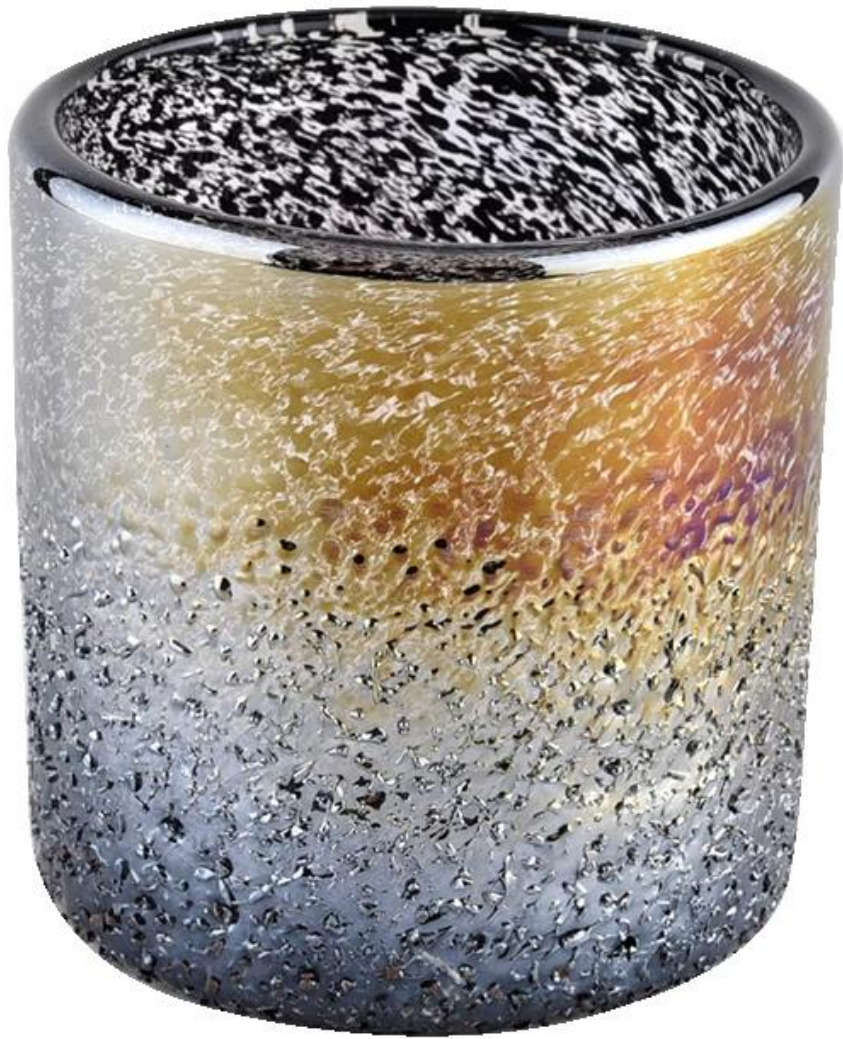

**Cur síos ar an Táirge**

---

<b>Ainm Táirge</b>	<b><u>Earraí Gloine Grianmhar</u> Próca coinneal gloine sorcóir só le dearadh nua le haghaidh mórdhíola</b>
<b>Am samplach</b>	1. 5 lá má tá cruth agus méid gloine ann 2. 15 lá, más gá duit gloine cruthanna agus méideanna nua
<b>Beart</b>	Mír Uimh.:SGLYP21072607 Dia barr: 95mm Dia bun: 85mm Airde: 99mm Meáchan: 453g Cumas: 485ml
<b>Pacáil</b>	Pacáil gnáth, Bosca bronntanais aonair, bosca PVC, bosca fuinneoige, bosca datha, bosca bán, etc
<b>Am seachadta</b>	Laistigh de 35 lá tar éis an sampla agus an t-ordú a dhearbhú
<b>Téarma íocaíochta</b>	Taisce 30% ag T/T roimh ré agus an t-iarmhéid in aghaidh an chóip de B/L
<b>Loingsiú</b>	Ar muir, ar aer, ag Express agus do ghníomhaire loingseoireachta inghlactha
<b>Ócáid Úsáide</b>	Maisiú tí, Maisiú Bainise, Favorite Bainise, Feabhsú Maisiú,