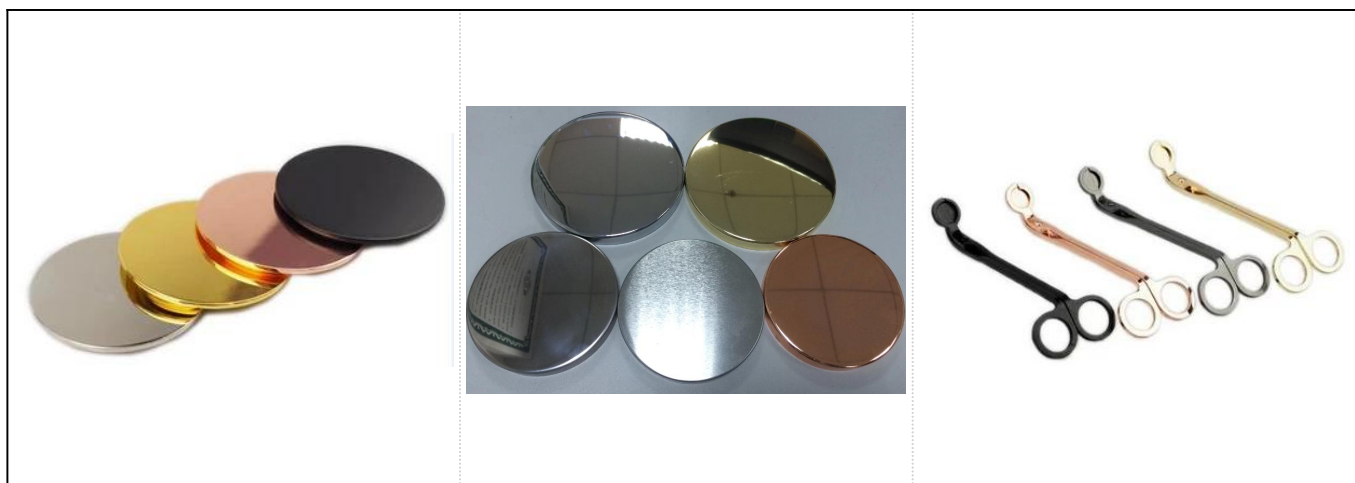

Office & Sample Room

Is príomhsholáthraí sealbhóirí coinne é Sunny Glassware sa tSín ó 1992, ár prócaí coinne gloine / ceirmeacha / coincréite srl. Agus cúlpháirtí comhoiriúnaithe onnmhairiú go príomha go SAM, AE, AU le breis agus 24 bliain taithí. Táimid "go docht leis an gcáilíocht, déanann ár bhfoireann QC iniúchadh ar na táirgí ó amháibhar go táirgeadh ansin go pacáil céim ar chéim, an chigireacht go docht de réir an chaighdeáin AQL.

Ár seirbhís mar seo a leanas:

- > Cruthanna agus méideanna éagsúla ar fáil, fáilte roimh do dhearadh féin freisin.
- > Gabhálaís: caipín, clúdach gloine / miotail / adhmaid, céir srl.
- > Maisiú: decal, sciath dathanna, mearcair, léasair, frosted, plating srl.