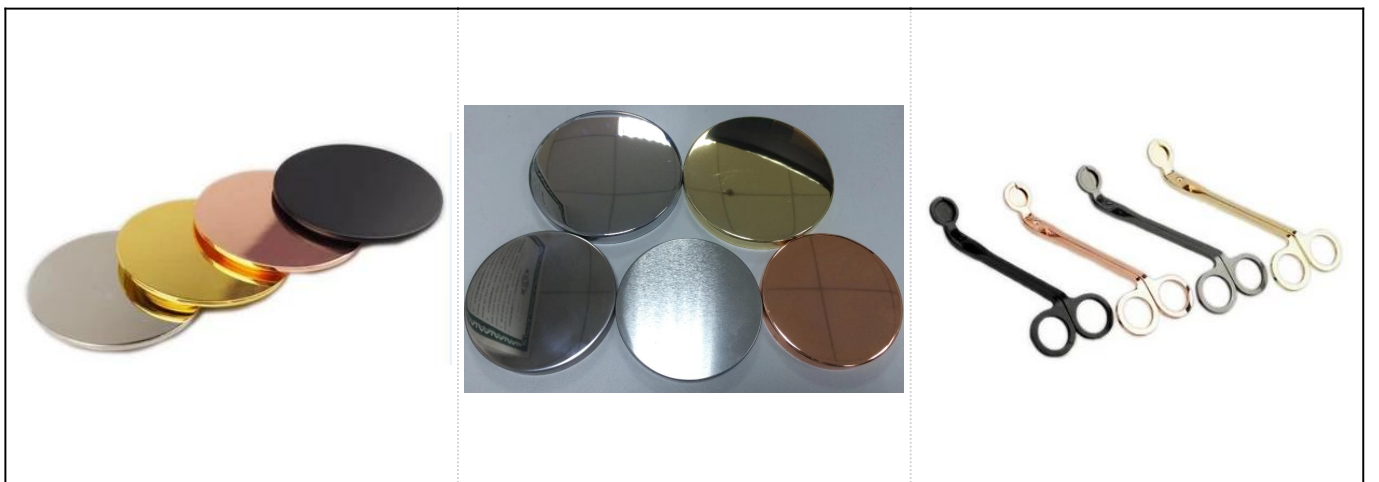

Gabhálais comhoiriúnaithe: