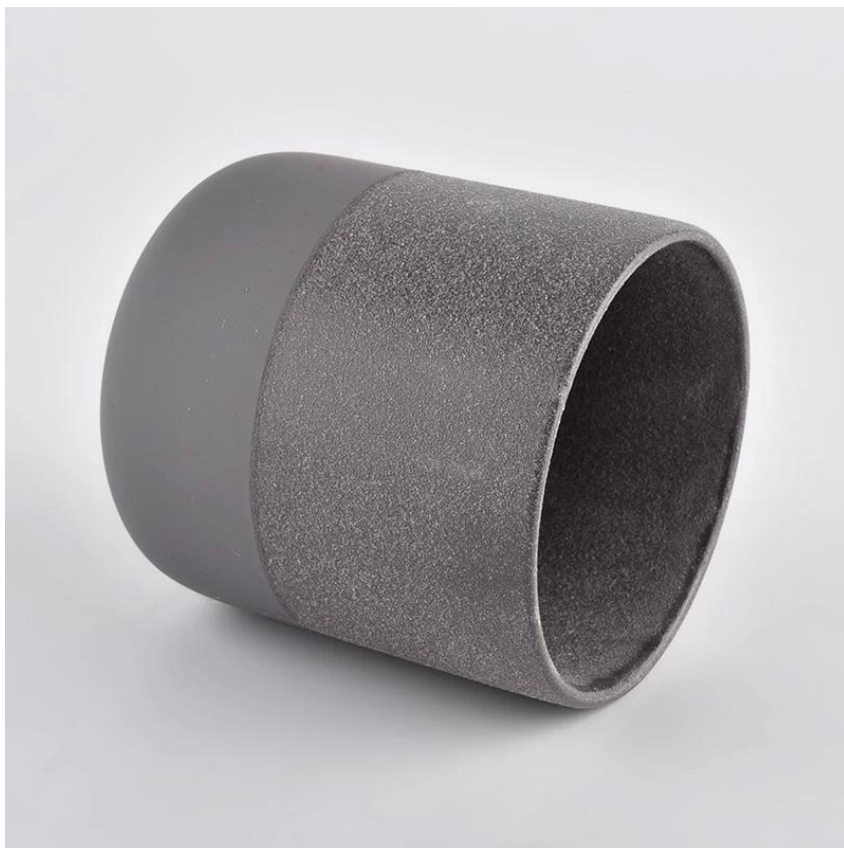

Ceadaíonn dearadh méid solúbtha do mhargadh fás go tapa

Ainm na Míre: SGMK21072601
Barr Dia: 88 mm
Bun an Dia: 51 mm
Airde: 100 mm
Meáchan: 285 g
Cumas: 420 ml
MOQ: 3,000PCS

Dearthaí saincheaptha agus méideanna éagsúla ar fáil

Le ár dtacaíocht láidir, tá ár gcustaiméirí ag fás go tapa, ó shaotharlanna beaga do cheannairí tionscail.