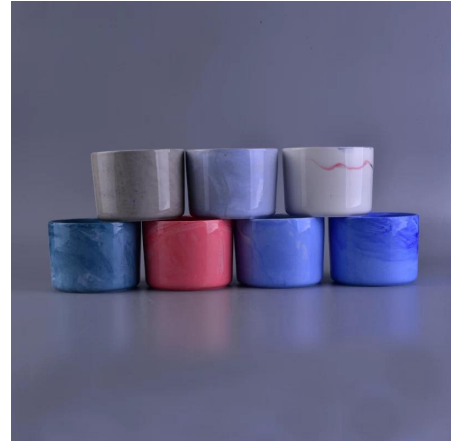

Office & Sample Room

[Co Earraí Gloine Grianmhar Shenzhen, Ltd.](#) a bunaíodh i 1992. Táimid sa réimse tionscail seo le breis agus 20 bliain, mar mhonaróir gairmiúil, rinneamar speisialtóireacht ar earraí gloine a dhearadh, earraí gloine a mhonarú chomh maith le honnmhairiú. Cuimsíonn ár línte táirgí ó lámhdhéanta go meaisín déanta. Rinneamar táirgí flúirseacha mar [tumbler gloine](#), [gloine borosilicate](#), [gloine lámhaigh](#), [vása](#), [babhla](#), [sealbhóir coinne](#), [stemware](#), [luaithreadán](#), [earraí tabke](#), [gloine drikng](#), [srl.](#) na hearraí gloine a úsáidtear go laethúil, san iomlán tá níos mó ná 4,000 stíl éagsúil ann. Tá foireann deartha den scoth againn chun táirgí a chruthú go nuálach agus team QC docht le haghaidh dearbhú cáilíochta. Tugtar tacaíocht freisin do fhreastalaí OEM / ODM.