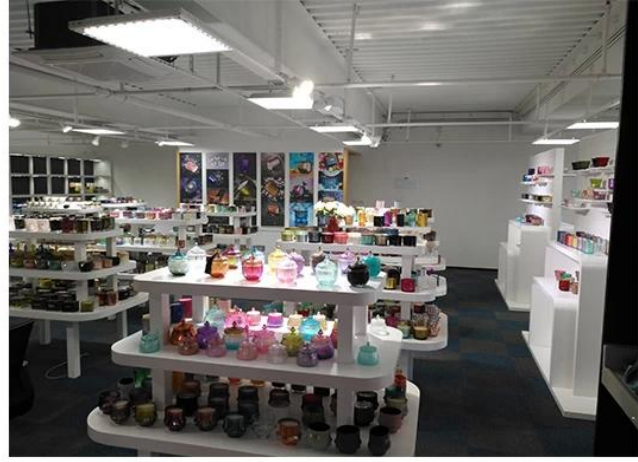

## Sýni sýnisstofu

Meiyang Glass veitir meira en bara **Shenzhen sýningarherbergi inniheldur 5000 hluta** Vel af valkostum. Hann vann stórt kort. [Skodunarskodun](#). Velkomin á Shenzhen skrifstofuna! Myndin er eftirfarandi **Bara hluti af hannatökunum okkar** Velkomin á Shenzhen skrifstofuna til að finna uppáhaldið útt, það mun koma úr mikil á þvart, því það er erfitt að finna svona annan umboðsmann í Kína.