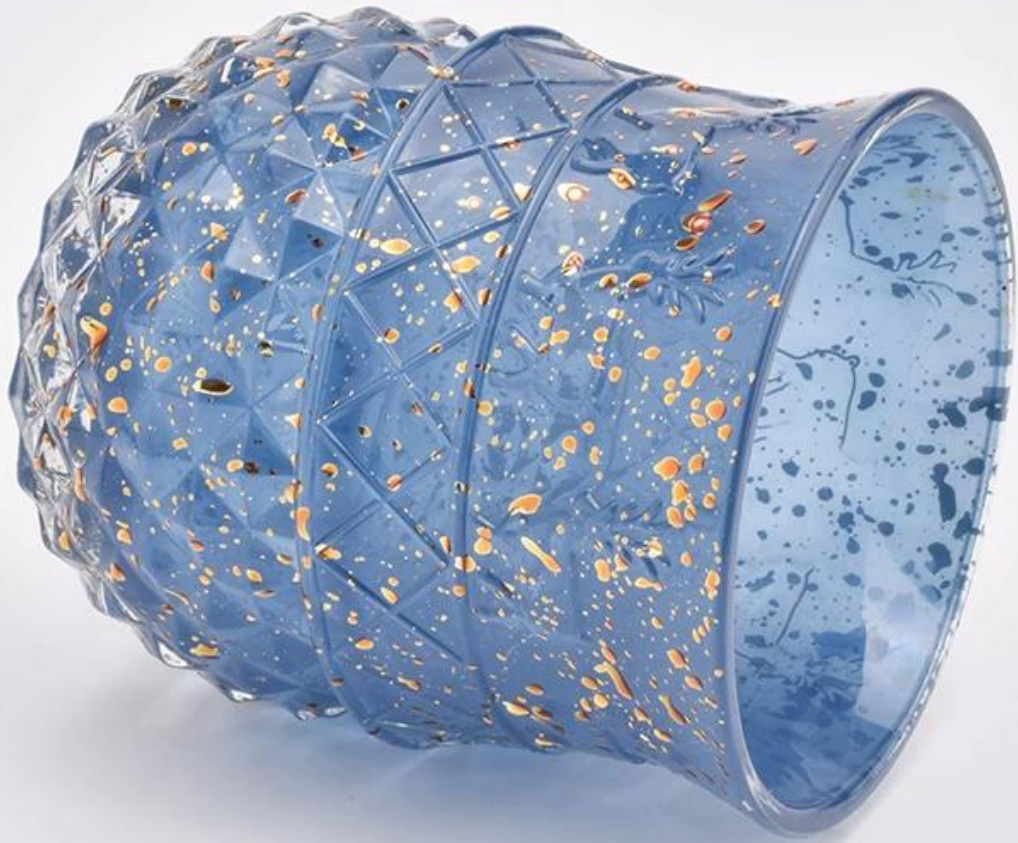

Product Details

Vörunúmer.	SGHY19061213
Efni	hátt hvítt gler
iðn	pressuð glerkertastjaka
Dæmi um tíma	1. 5 dagar ef það er glerform og stærð 2. 15 dagar, ef þú þarft ný form og stærðir glers
Pökkun	Venjulegur pakkning, 4 stykki í innri kassa, 48 stykki kassi
Vörugetu	500.000 ~ 1.000.000 stykki á mánuði
Sendingartími	Innan 35 daga eftir sýnatöku og pöntun staðfest
Greiðsluskilmála	30% innborgun með T / T fyrirfram og jafnvægi gegn afrit af B / L
Afhending	Til sjós, með flugi, í gegnum hrað- og flutningsumboðsmann ásættanlegt
Eiginleikar Vöru	1. Heimaskreytingar glerkertakrukka úr háum gæðum 2. Hentar til notkunar á hóteli, heima o.s.frv. 3. Hittu ASTM prófið
Fyrir þitt val	1. Ýmsar hönnun og stærðir til að velja 2. Hvaða lit sem er máluð, flott, málun, leysir líkan Vinnsla skútu 3. Sérstakur pakki sem skreppa kvikmynd, litagjafakassi, hvítur gjafakassi osfrv. 4. Við erum einkarekinn starfsmaður gæðaeftirlits 5. Við höfum faglegt verkstæði og vöruhús til að tryggja afhendingartíma