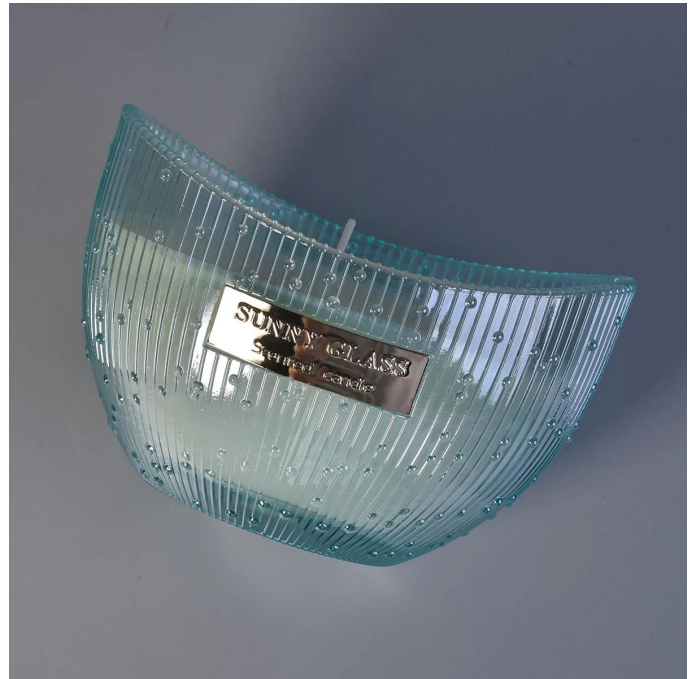

350ml Popular Blue Color Boat Shape gler Candle Holder frá Sunny Glervörur

Af hverju að velja sólríka glervörur

---

- Uppi víslu til hönnun, aldrei þjöppun á gæði
  - Sólríka glervörur stranglega Vernda viðskiptavini "hönnun, öll ný hönnuð atriði frá okkur hafa verið afrituð á þremur árum.
  - Vöru gæði er meiriháttar áhersla í sólríkum glervörum. Sunny glervörur rifin einu sinni 80.000 stk af glerskipum með varla sýnilegum blemis.
- 

Kerti krukkur lýsingu

---

350ml Popular Blue Color Boat Shape Glass Candle Holder frá Sunny Glervörur

### Sveigjanleg stærð hönnun gerir markaðnum kleift að vaxa hratt

Liður númer: Sgs170628002.  
Top Dia: 138 \* 87mm  
Botn Dia: 70 \* 42mm  
Hæð: 89mm.  
Stærð: 355ml.  
Þyngd: 411g.  
MOQ: 3.000 stk á hvern hönnun

## 350ml Popular Blue Color Boat Shape Glass Candle Holder frá Sunny Glervörur

Vörunúmer.	SGS170628002
Efni	glass
iðn	þrýsta gler kerti krukkur
Dæmi um tíma	1. 5 dagar ef það er glerform og stærð 2. 15 dagar, ef þú þarft nýjar stærðir og stærðir gler
Pökkun	Venjulegur pökkun, 4 stykki í innri kassanum, 48 stykki kassi
Vara getu	500.000 ~ 1.000.000 stykki á mánuði
Sendingartími	Innan 35 daga frá sýnatöku og pöntun staðfest
Greiðsluskilmála	30% innborgun með T / T fyrirfram og jafnvægi gegn afrit af b / l
Afhending	Á sjó, með flugi, með Express og Shipping Agent viðunandi
Eiginleikar Vöru	1. Heimaskreytingar gler kerti jar frá hágæða 2. Hentar til notkunar á Hotel, Home, o.fl. 3. Meet ASTM prófið
Til að eigin vali	1. Ýmsar hönnun og stærðir til vals 2. hvaða litur máluð, kaldur, málun, leysir líkan vinnslu skútu 3. Sérstök pakki sem skreppa kvikmynd, lit gjafakassi, hvítur gjafakassi osfrv. 4. Við höfum faglega verkstæði og vöruhús til að tryggja afhendingu