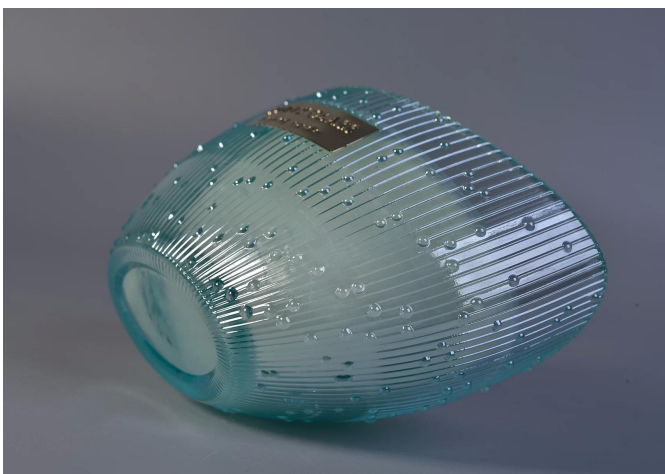

350ml Popular Blue Color Boat Shape gler Candle Holder frá Sunny Glervörur

Af hverju að velja sólríka glervörur

---

- Uppi víslu til hönnun, aldrei þjöppun á gæði
  - Sólríka glervörur stranglega Vernda viðskiptavini "hönnun, öll ný hönnuð atriði frá okkur hafa verið afrituð á þremur árum.
  - Vöru gæði er meiriháttar áhersla í sólríkum glervörum. Sunny glervörur rifin einu sinni 80.000 stk af glerskipum með varla sýnilegum blemis.
- 

Kerti krukkur lýsingu

---

350ml Popular Blue Color Boat Shape Glass Candle Holder frá Sunny Glervörur

### Sveigjanleg stærð hönnun gerir markaðnum kleift að vaxa hratt

Liður númer: Sgs170628002.  
Top Dia: 138 \* 87mm  
Botn Dia: 70 \* 42mm  
Hæð: 89mm.  
Stærð: 355ml.  
Þyngd: 411g.  
MOQ: 3.000 stk á hvern hönnun