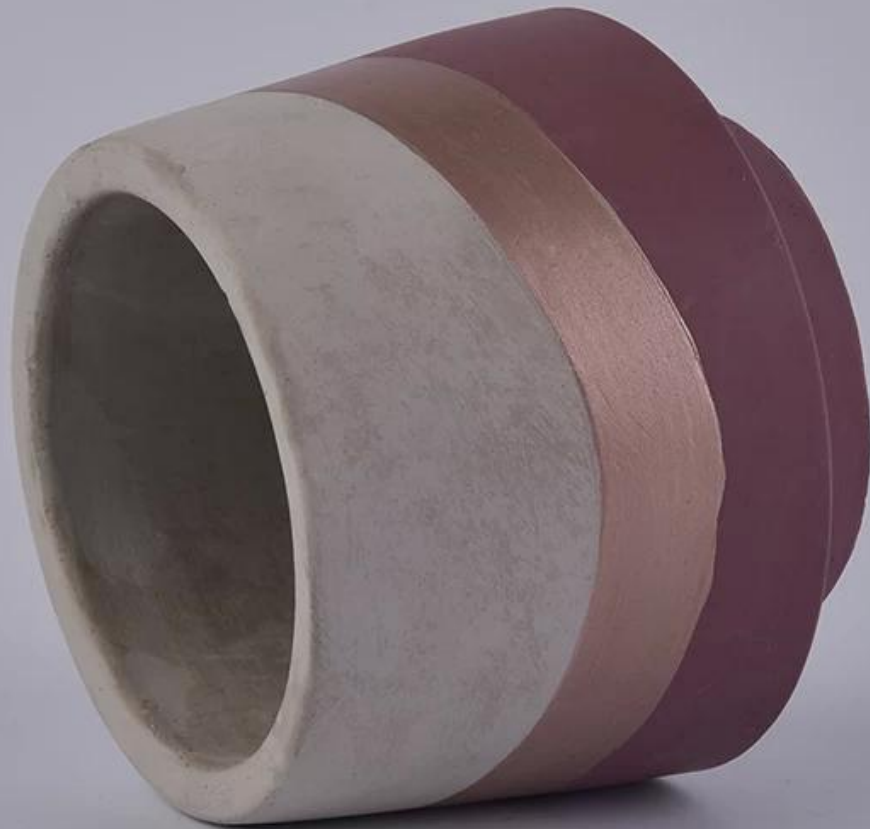

## 400ml Sérsniðin lit máluð steypu kertastjaki heildsölu

### Upplýsingar um vörur

Nafn	400ml Sérsniðin lit máluð steypu kertastjaki heildsölu
------	--

Upplýsingar um hlut	Vörunúmer: SGYC18012501 Efsti þvermál: 90,5 mm Þvermál neðst: 73,5 mm Max dia: 106 Hæð: 88,6 mm Þyngd: 410g Stærð: 400ml
Efni	Steypa
Aukahlutir	hettu, keramik / málm / viðarlok, vax, vægi, klippa osfrv
Klára	merki, litahúðun, kvikasilfur, leysir, matt, málun, gljád osfrv.
Pökkun	1. 24/36/48/72 stk á venjulega útflutningspökkunaröskju 2. Litur / hvítur / brúnn kassapakking 3. Lúxus gjafakassapökkun 4. Minnkandi pökkun 5. Einstaklings / stillt kassapakking 6. Sérsmiðin pökkun
Styrkur okkar	1. Við erum fagmennirnir <a href="#">kertastjaka</a> framleiðandi, aðal í mismunandi tegundum af <a href="#">kertastjaka</a> , allt frá <a href="#">gler kertastjaka</a> , <a href="#">keramik kertastjaka</a> , <a href="#">marmara kertastjaka</a> , <a href="#">steypu kertastjaka</a> , <a href="#">Tinnkertastjaki</a> , <a href="#">Ryðfrí kertakrukka</a> o.s.frv. 2. Fullkomið fyrir heimili / verslun / stórmarkað / veitingastað / hótél / bar / KTV o.fl. 3. Með faglegu hönnunarteymi, sem getur hjálpað til við að hanna og opna nýtt mold byggt á kröfu þinni. 4. Eftirvinnsla: litahúðun, málun, kvikasilfur, skrautmót, leturgröftur, prentun, merki, úðalitur, frost, gullhúðun, handteikning o.fl. 5. Lítil MOQ er viðunandi. Við erum með reglulegar vörur til að styðja þig.
Þjónustan okkar	* Svareðu þér innan sólarhrings * Úrval af vörum fyrir val þitt * Algjörlega framleiðslukerfi * Faglærðir verksmiðjufólk * Bæði véralína og handunnin lína fyrir þjónustu þína * Reyndur QC teymi skoðar vörurnar ítarlega og strangt í samræmi við það að AQL staðli * Skapandi hönnuður nýjungar nýjar vörur í 15 stílum mánaðarlega * Professional Logistic deild framboð til dyrum þjónustu
MOQ	1000stk

More Product Pictures

Red  
S16030-127 12.5×12.5×12.0cm  
S16030-102 10.0×10.0×10.0cm

Black

Deep Blue

S16017-130 13.5×13.5×13.0cm  
A

B

C

D