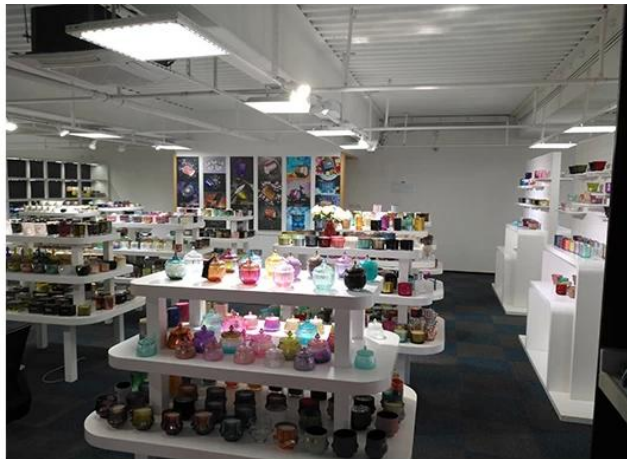

Range of the application

Office & Sample Room

Við keyptum alþjóðlega skrifstofu upp á 1.800 fermetra í Shenzhen.

Dæmi um herbergisskjá

Meiyang Glass veitir meira en bara **Shenzhen sýnishorn herbergi hefur 5000 stykki** Fjölbreytt úrval af valkostum. Hann vann stórt spil [Umsagnir viðskiptavina](#). Verið velkomin á skrifstofuna í Shenzhen! Myndin er sem hér segir **Bara hluti af hönnunarkertastjakanum okkar** Velkomin á skrifstofuna í Shenzhen til að finna uppáhaldið þitt, það mun koma þér mikið á óvart, því það er erfitt að finna slíkan annan birgj í Kína.