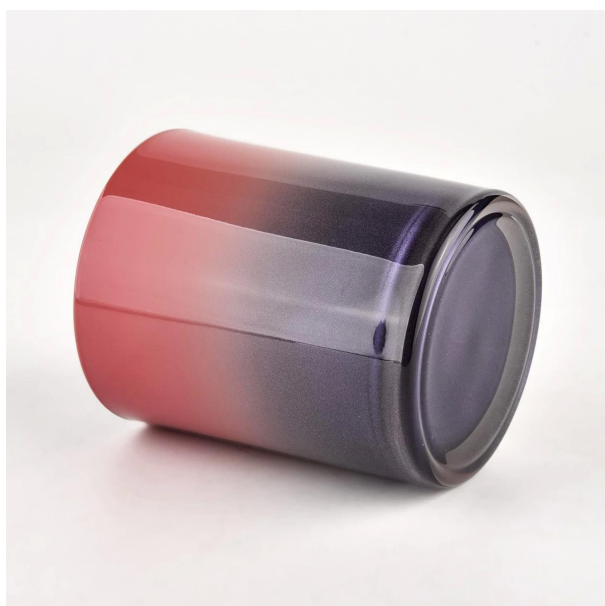

Mikill kostur

Einbeittu þér að lúxushönnun

**Um 80% birgja bandarískra
ilmvatnsmerkja**

**. AQL plús 6 strangar strangar
QC prófunarstaðlar**

**. Viðhalda gæðum og sýnishorn
og magnvörur**