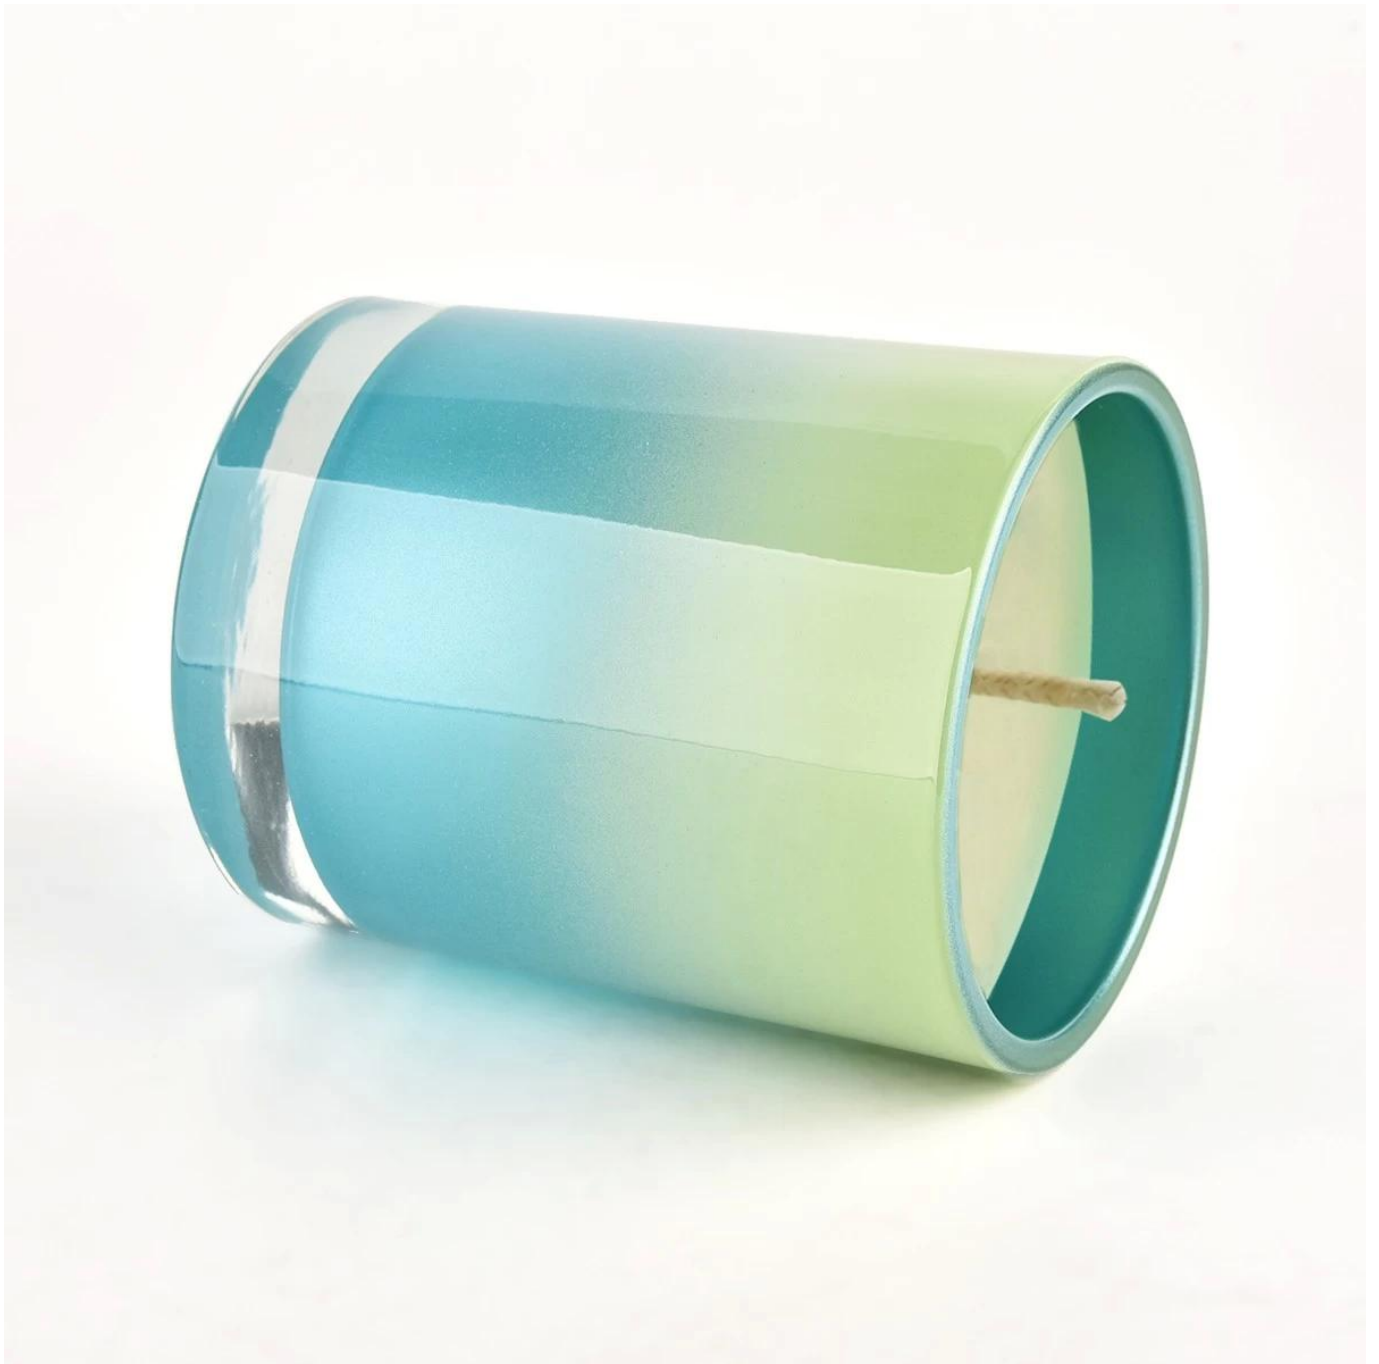

Umsókn:

Skreyttur kvöldverður á barnum eða bar

. Hentar fyrir fjölskyldur, hótél eða garða

. Sérstök elskhugagjöf

. Allir möguleikar á skraut