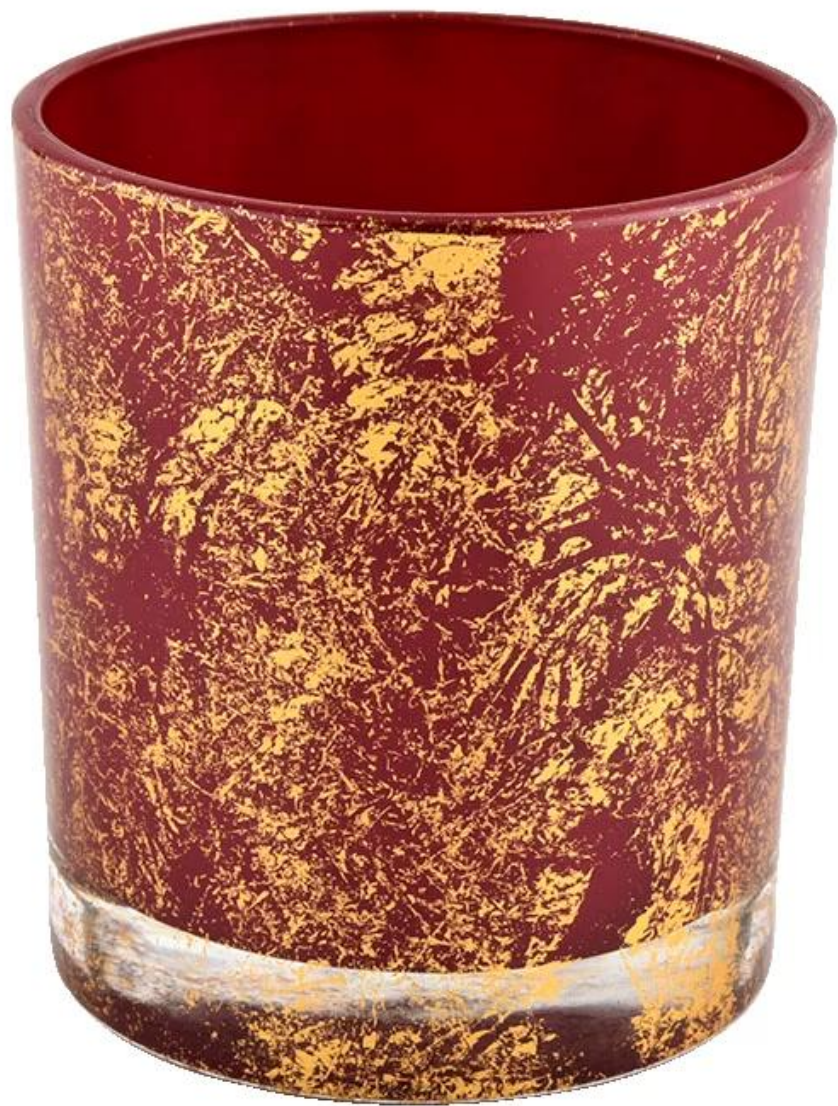

Mæla	Vörunr.:SGHL21112615 Þvermál efst: 80 mm Neðri þvermál: 74 mm Hæð: 90mm Þyngd: 303g Rúmtak: 290ml
Pökkun	Venjuleg pökkun, einstök gjafakassi, PVC kassi, gluggakassi, litakassi, hvítur kassi osfrv
Sendingartími	Innan 35 daga eftir að sýnishorn og pöntun hefur verið staðfest
Greiðsluskilmálar	30% innborgun með T/T fyrirfram og eftirstöðvar á móti afriti af B/L
Sending	Á sjó, með flugi, með Express og flutningsaðili þinn er ásættanlegt
Notkunartilefni	Heimilisskreyting, brúðkaupsskreyting, brúðkaupsgjafir, skrautaukning,