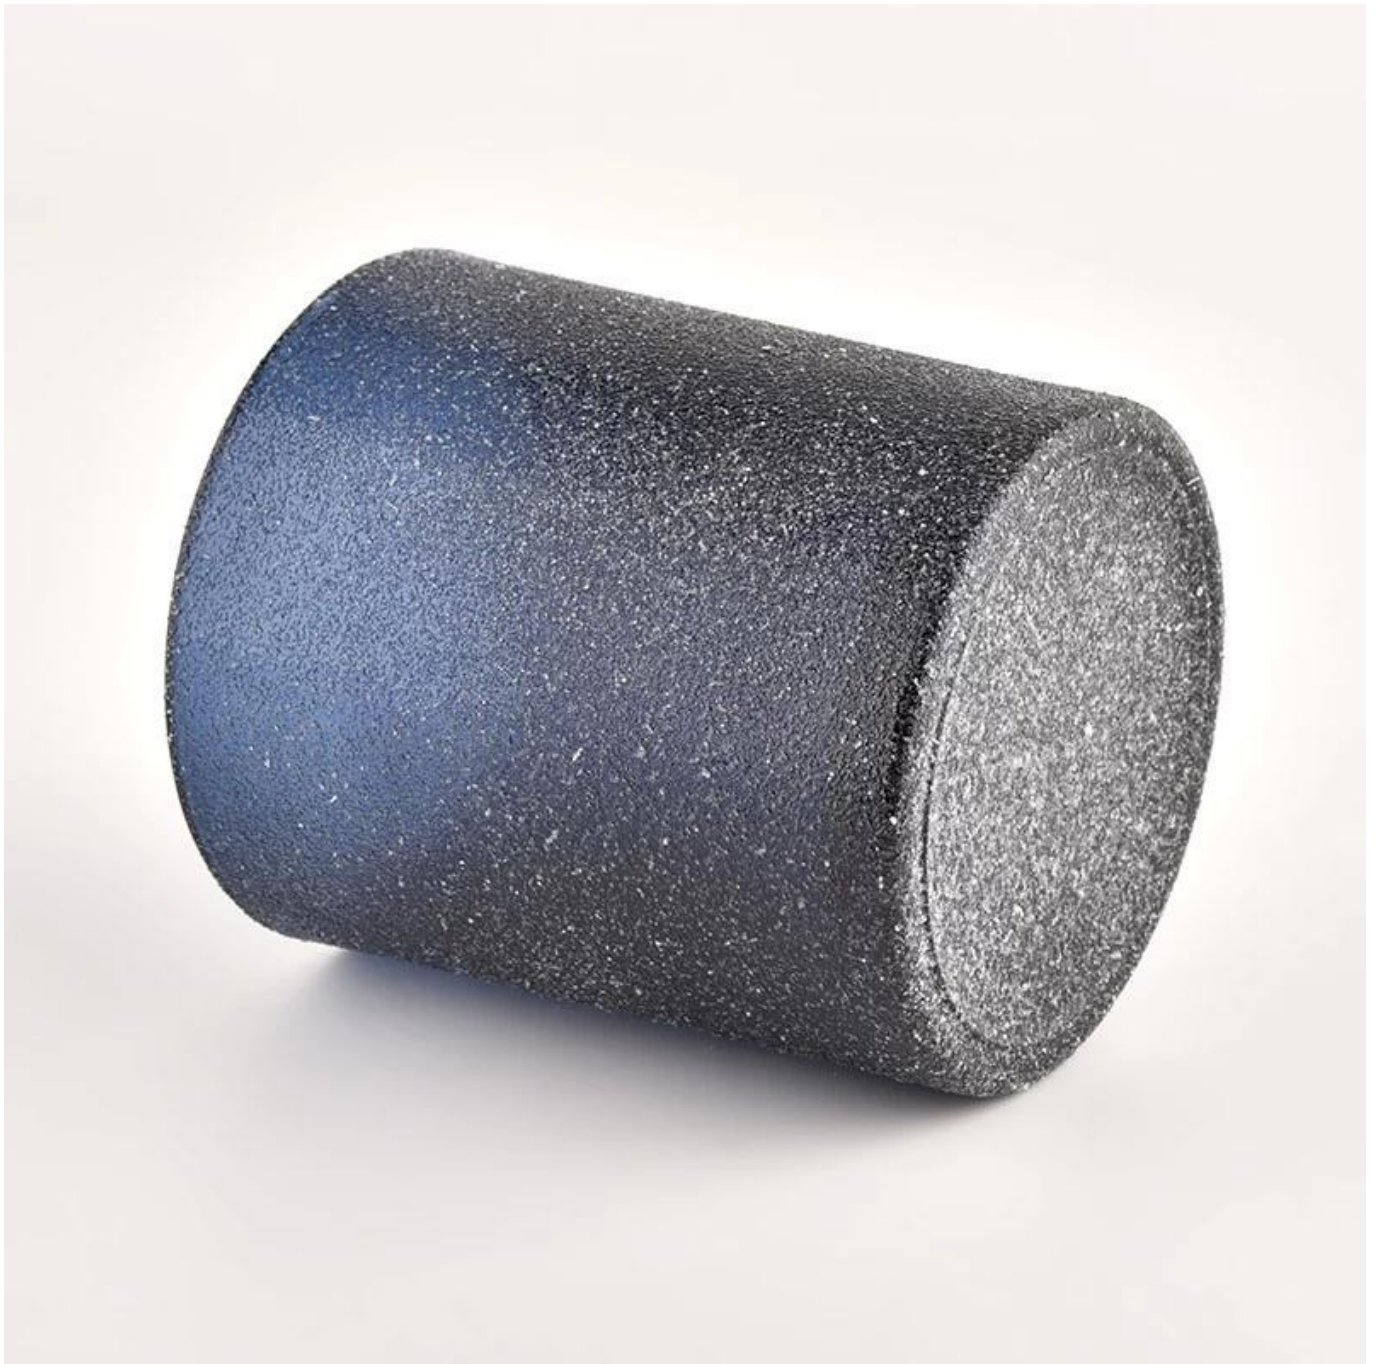

Þetta glæsilega [kertakrukka úr gleri](#) passar við hvaða heimilisskreytingar sem er, til dæmis borðstofuborð, matreiðslubekk, snyrtiborð, teborð, kaffibar og bókahillur. Það er líka auðvelt að fara með veitingastaði og hótél. Þegar kveikt er á kertinu fyllist herbergið af ilm!