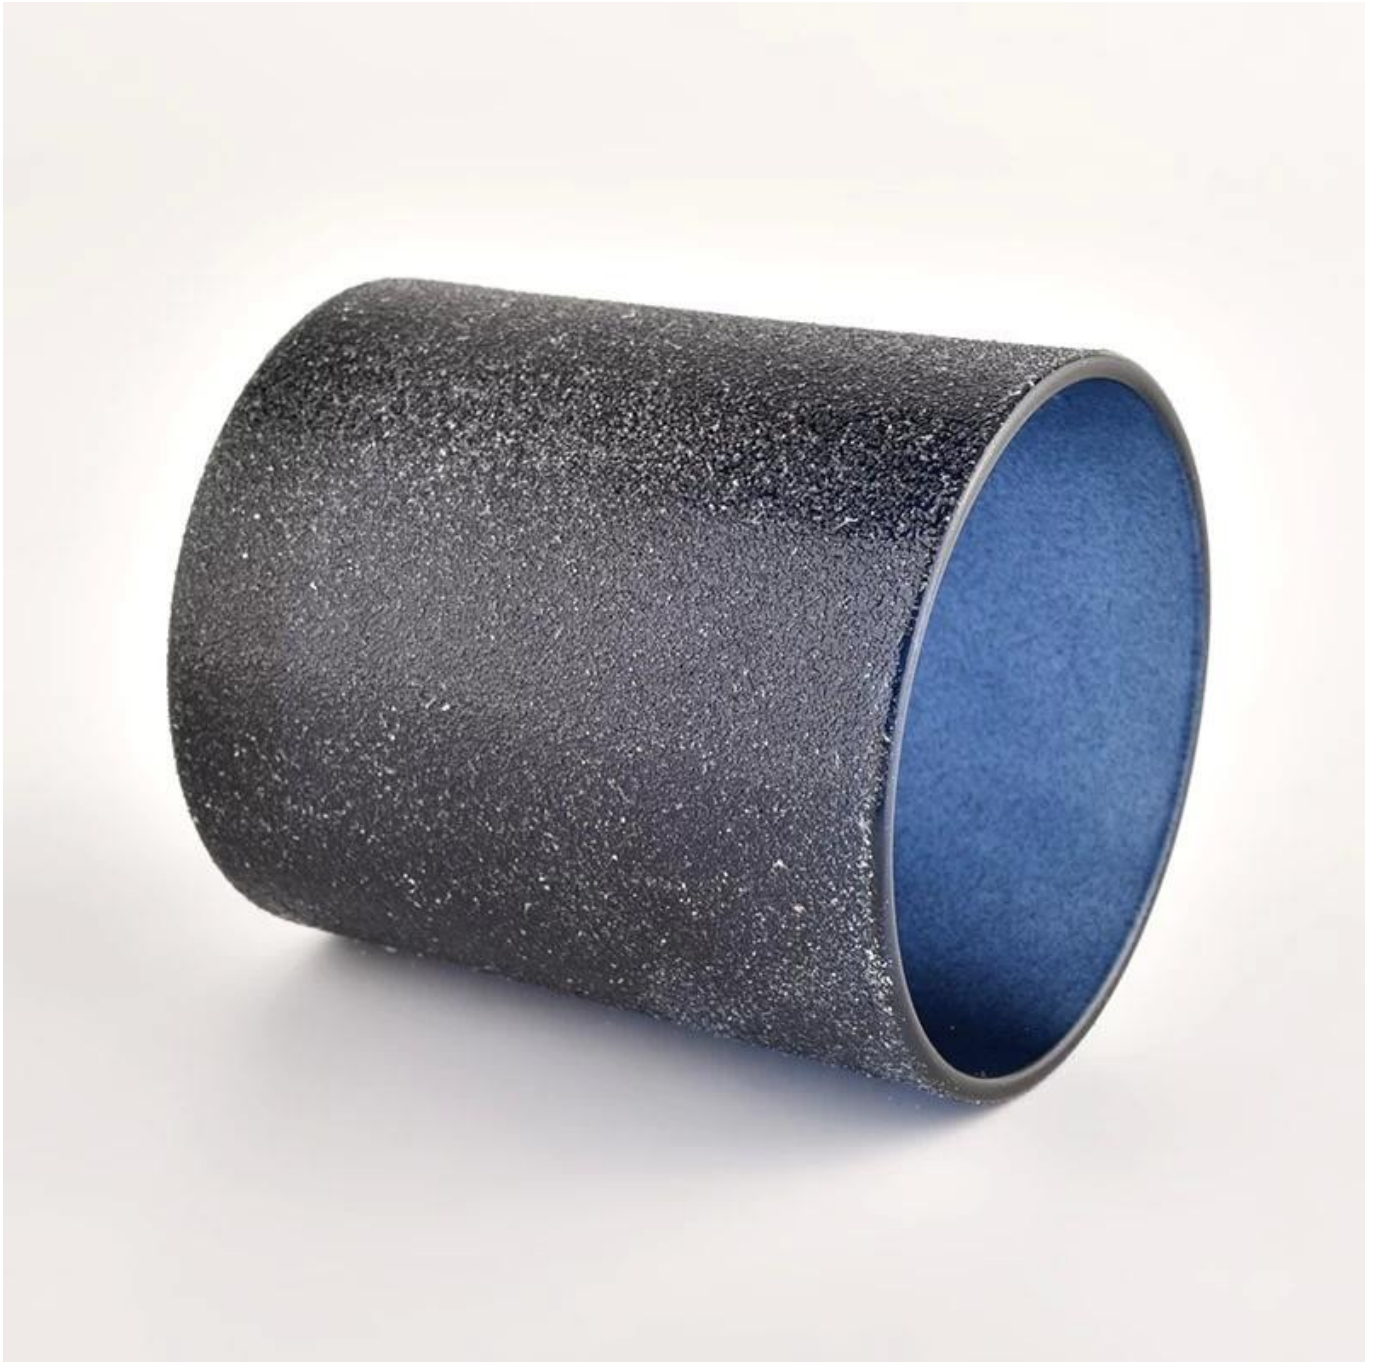

Vörulýsing

vöru Nafn	Sérsmíddu skreytingu fyrir tóma svarta frosta kertastjaka
Sýnistími	1. 5 dagar ef það er gler lögur og stærð 2. 15 dagar, ef þig vantar ný form og stærð gler
Mæla	Hlutur númer.:SGHL21121521 Efsta þvermál: 80 mm Neðri þvermál: 74 mm Hæð: 90mm Þyngd: 290g Rúmtak: 300ml
Pökkun	Venjuleg pökkun, einstök gjafakassi, PVC kassi, gluggakassi, litakassi, hvítur kassi osfrv
Sendingartími	Innan 35 daga eftir að sýnishorn og pöntun hefur verið staðfest
Greiðsluskilmálar	30% innborgun með T / T fyrirfram og eftirstöðvar á móti afriti af B / L
Sending	Á sjó, með flugi, með Express og flutningsaðili þinn er ásættanlegt
Notkunartílefni	Heimilisskreyting, brúðkaupsskreyting, brúðkaupsgjafir, skrautaukning,