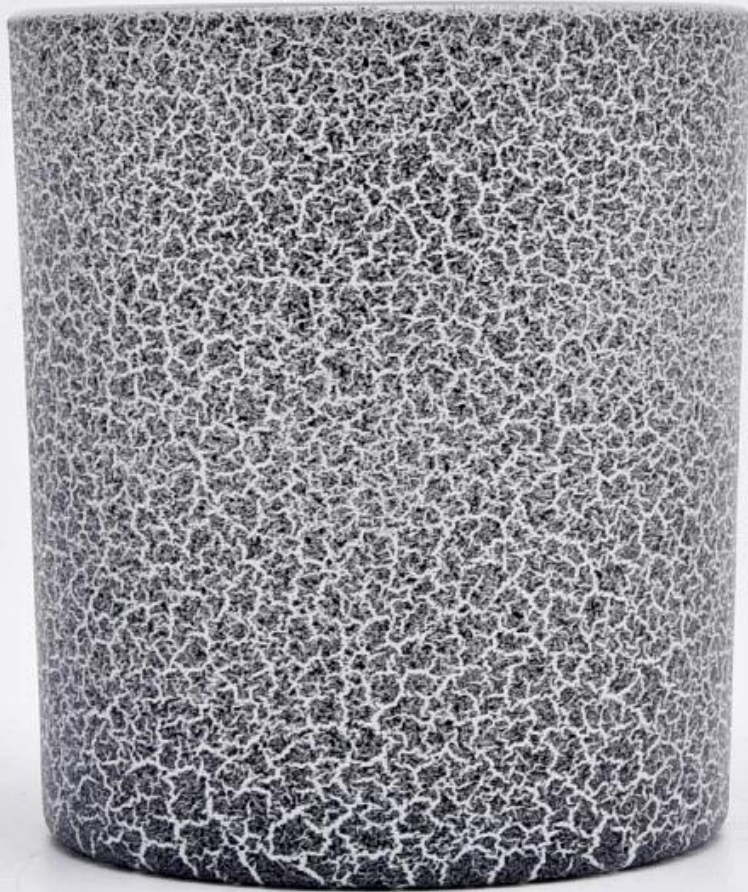

# Tóm kertakrukka úr gleri fyrir kertagerð sprungna mynstur Glerkertastjaka Heildsölu

## Kertakrukkur Lýsing

Þessi nýja sería er litrík með handahófsmálun. Glerstærðin er góð til að halda um 8 oz vax.

Aukabúnaður fyrir kerti

Teymi og skrifstofa

Verksmiðjúsýning