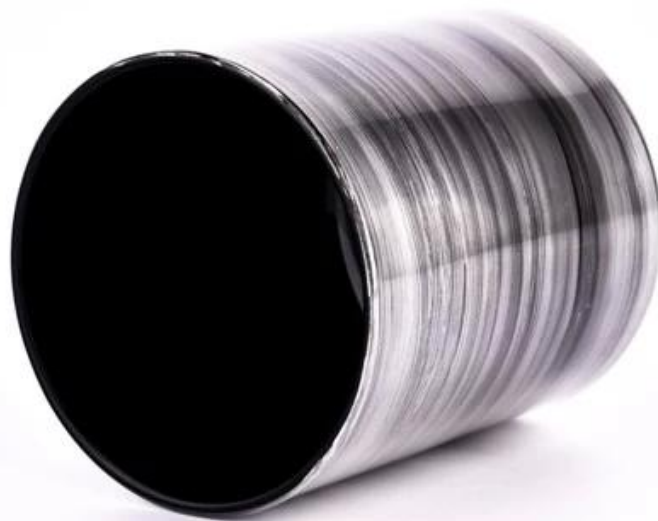

- Vörugæði er aðaláherslan í [Sunny glervörur Sunny glervörur](#) rífið einu sinni 80.000 stk af gleríláti með varla sjáanlegum lýti.

Vörulýsing

vöru Nafn	Lúxus sérsniðin handgerð málmáhrif með svörtu inni í 8oz kertastjaki úr gleri í miklu magni
Sýnistími	1. 5 dagar ef það er gler löggun og stærð 2. 15 dagar, ef þig vantar ný form og stærð gler
Mæla	Hluttur númer.: SGHY23062003 Efsta mynd: 80 mm Neðri mynd: 75 mm Hæð: 90 mm Þyngd: 273g Stærð: 305ml
Pökkun	Venjuleg pökkun, einstök gjafakassi, PVC kassi, gluggakassi, litakassi, hvítur kassi osfrv
Sendingartími	Innan 35 daga eftir að sýnishorn og pöntun hefur verið staðfest
Greiðsluskilmálar	30% innborgun með T / T fyrirfram og eftirstöðvar á móti afriti af B / L
Sending	Á sjó, með flugi, með Express og flutningsaðili þinn er ásættanlegt
Notkunartilefni	Heimilisskreyting, brúðkaupsskreyting, brúðkaupsgjafir, skrautaukning,

Handmálun silfur [kertakrukka úr gleri](#) er fallegt og hagnýtt kertaílát. Hann er úr hágæða glerefni og yfirborðið er meðhöndlað með rafhúðuðu silfri sem gefur því einstakan glans og áferð.

Hönnunin á þessu [kertakrukkur úr gleri](#) er einfalt og stílhreint sem hentar vel til skrauts við ýmis tækifæri. Handmálun silfursins gefur dularfulla og virðulega tilfinningu, sem getur bætt snertingu af lúxus og glæsileika í hvaða rými sem er.

Stærð á [kertakrúkkur úr gleri](#) er í meðallagi og getur geymt kerti af ýmsum stærðum. Botnhönnun þess er traust og hægt er að setja hann á öruggan hátt á hvaða flötu yfirborði sem er og forðast óstöðugleika kertalogans.