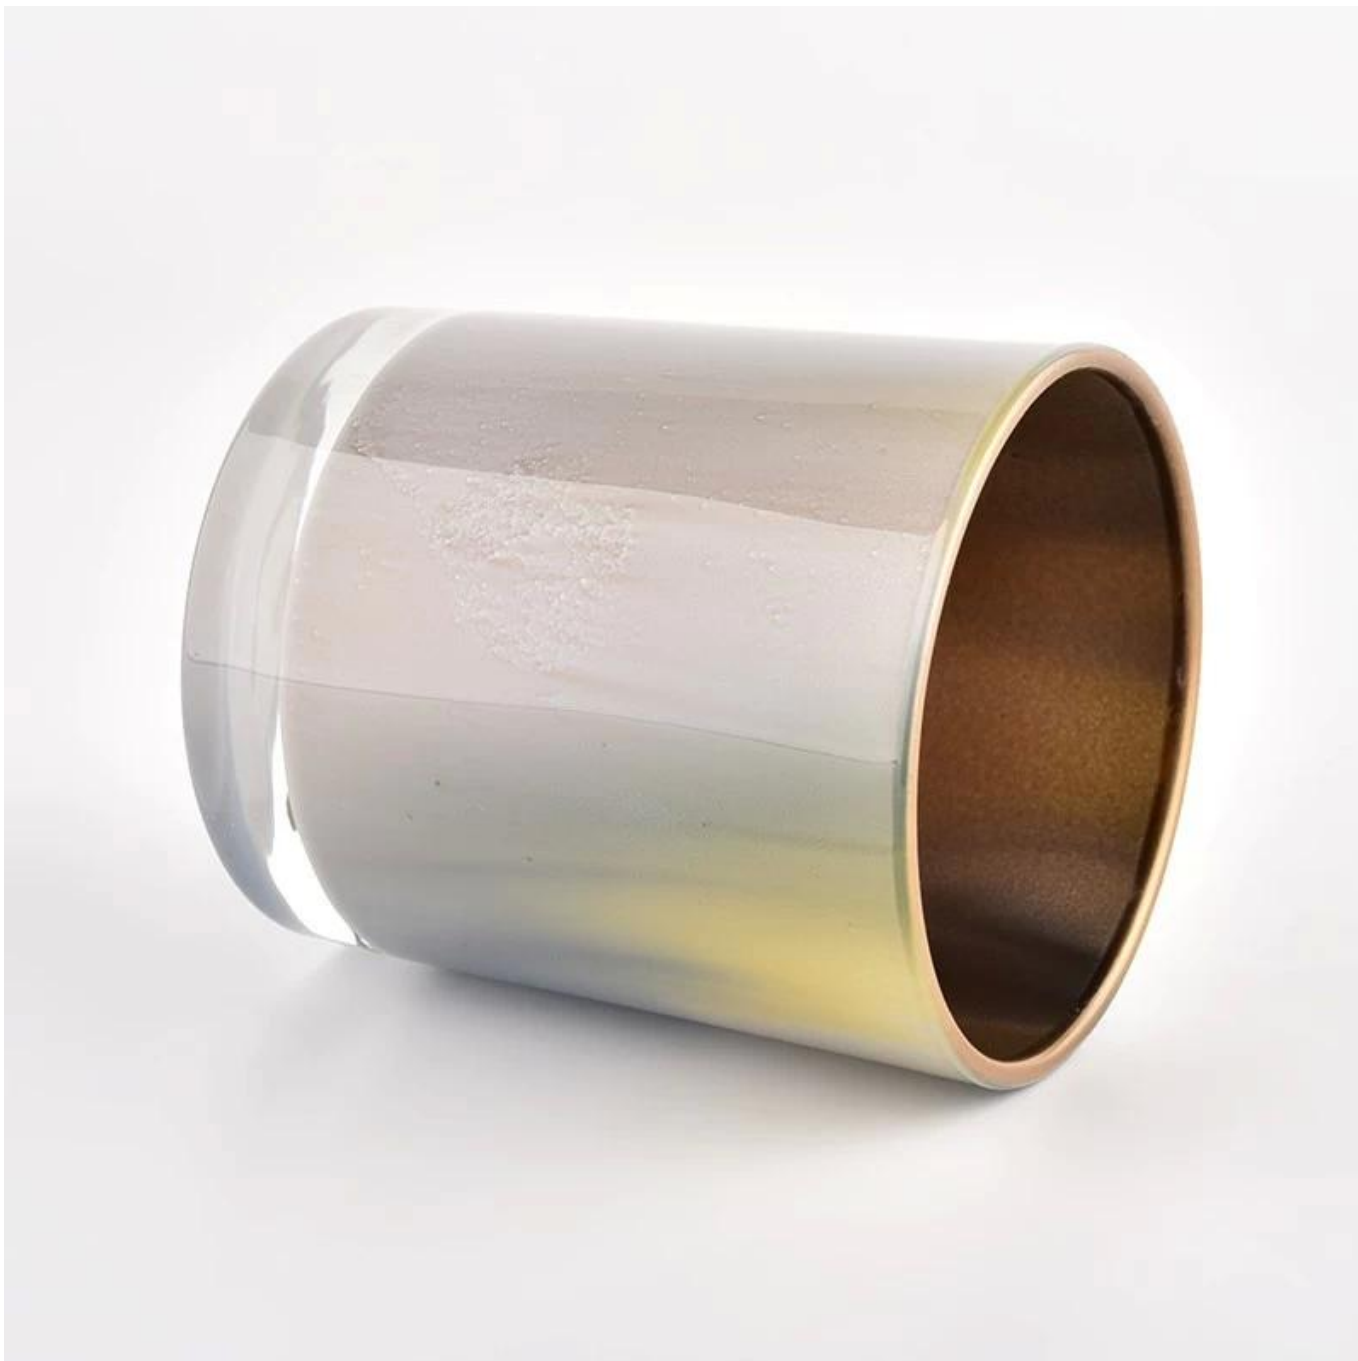

stk af gleríláti með varla sjáanlegum lýti.

## Vörulýsing

<b>vöru Nafn</b>	Lúxus sprej gull að innan <a href="#">kertakrukka úr gleri</a> sérsniðin gjöf
<b>Sýnistími</b>	1. 5 dagar ef það er gler lögun og stærð 2. 15 dagar, ef þig vantar ný form og stærð gler
<b>Mæla</b>	Vörunr.: SGHL21121510 Efsta þvermál: 80 mm Neðri þvermál: 74 mm Hæð: 90mm Þyngd: 290g Rúmtak: 300ml
<b>Pökkun</b>	Venjuleg pökkun, einstök gjafakassi, PVC kassi, gluggakassi, litakassi, hvítur kassi osfrv
<b>Sendingartími</b>	Innan 35 daga eftir að sýnishorn og pöntun hefur verið staðfest
<b>Greiðsluskilmálar</b>	30% innborgun með T / T fyrirfram og eftirstöðvar á móti afriti af B / L
<b>Sending</b>	Á sjó, með flugi, með Express og flutningsaðili þinn er ásættanlegt
<b>Notkunartilefni</b>	Heimilisskreyting, brúðkaupsskreyting, brúðkaupsgjafir, skrautaukning,