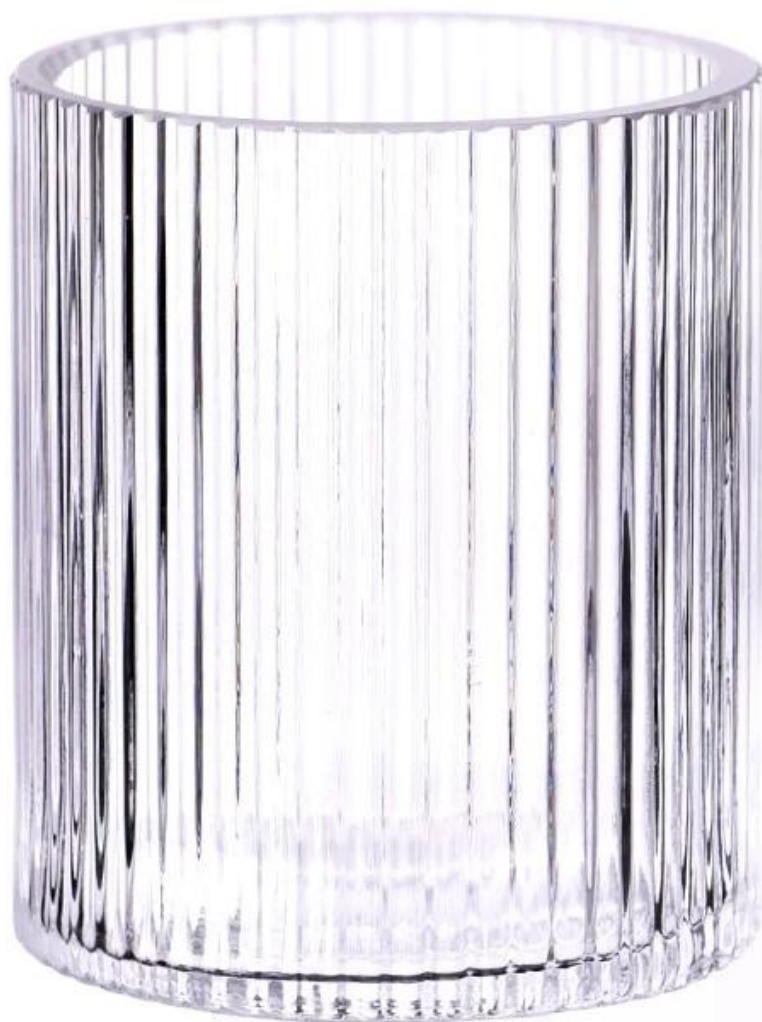

Sunny glervörur framleiðir ekki bara OEM / ODM pantanir, en hjálpar einnig mörgum vörumerkjum að byrja á vöruhugmyndinni.

af hverju að velja sólskin?