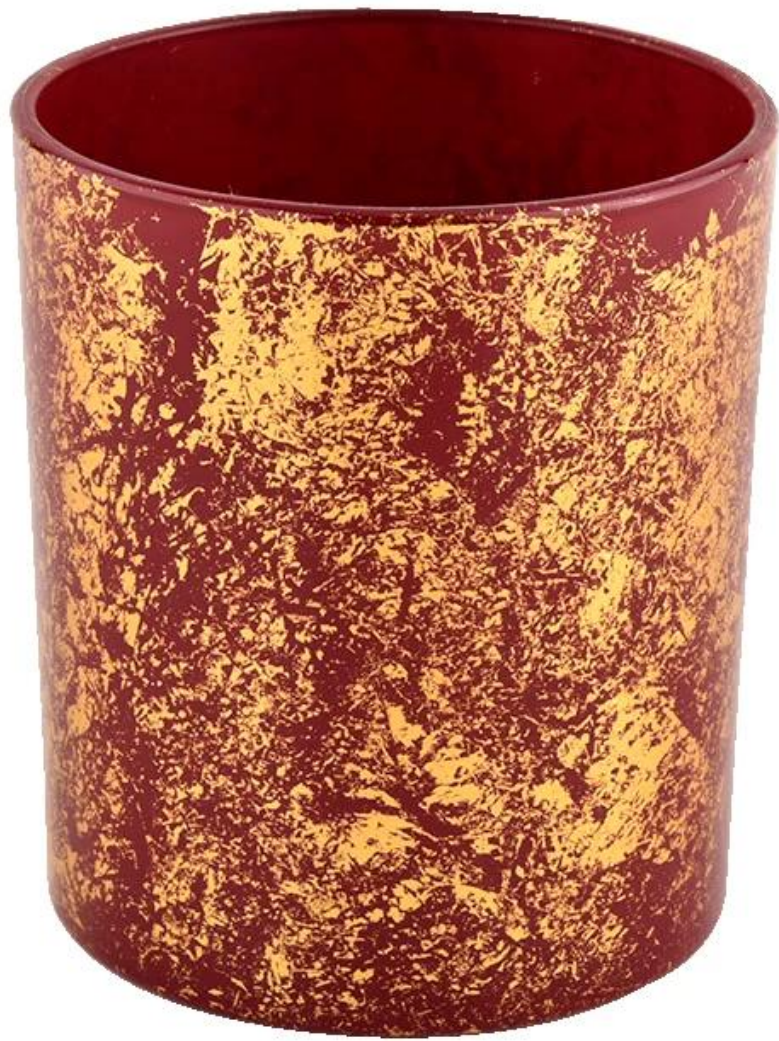

Mæla	Vörunr.:SGHL21112613 Þvermál efst: 80 mm Neðri þvermál: 74 mm Hæð: 90mm Þyngd: 303g Rúmtak: 290ml
Pökkun	Venjuleg pökkun, einstök gjafakassi, PVC kassi, gluggakassi, litakassi, hvítur kassi osfrv
Sendingartími	Innan 35 daga eftir að sýnishorn og pöntun hefur verið staðfest
Greiðsluskilmálar	30% innborgun með T / T fyrirfram og eftirstöðvar á móti afriti af B / L
Sending	Á sjó, með flugi, með Express og flutningsaðili þinn er ásættanlegt
Notkunartilefni	Heimilisskreyting, brúðkaupsskreyting, brúðkaupsgjafir, skrautaukning,