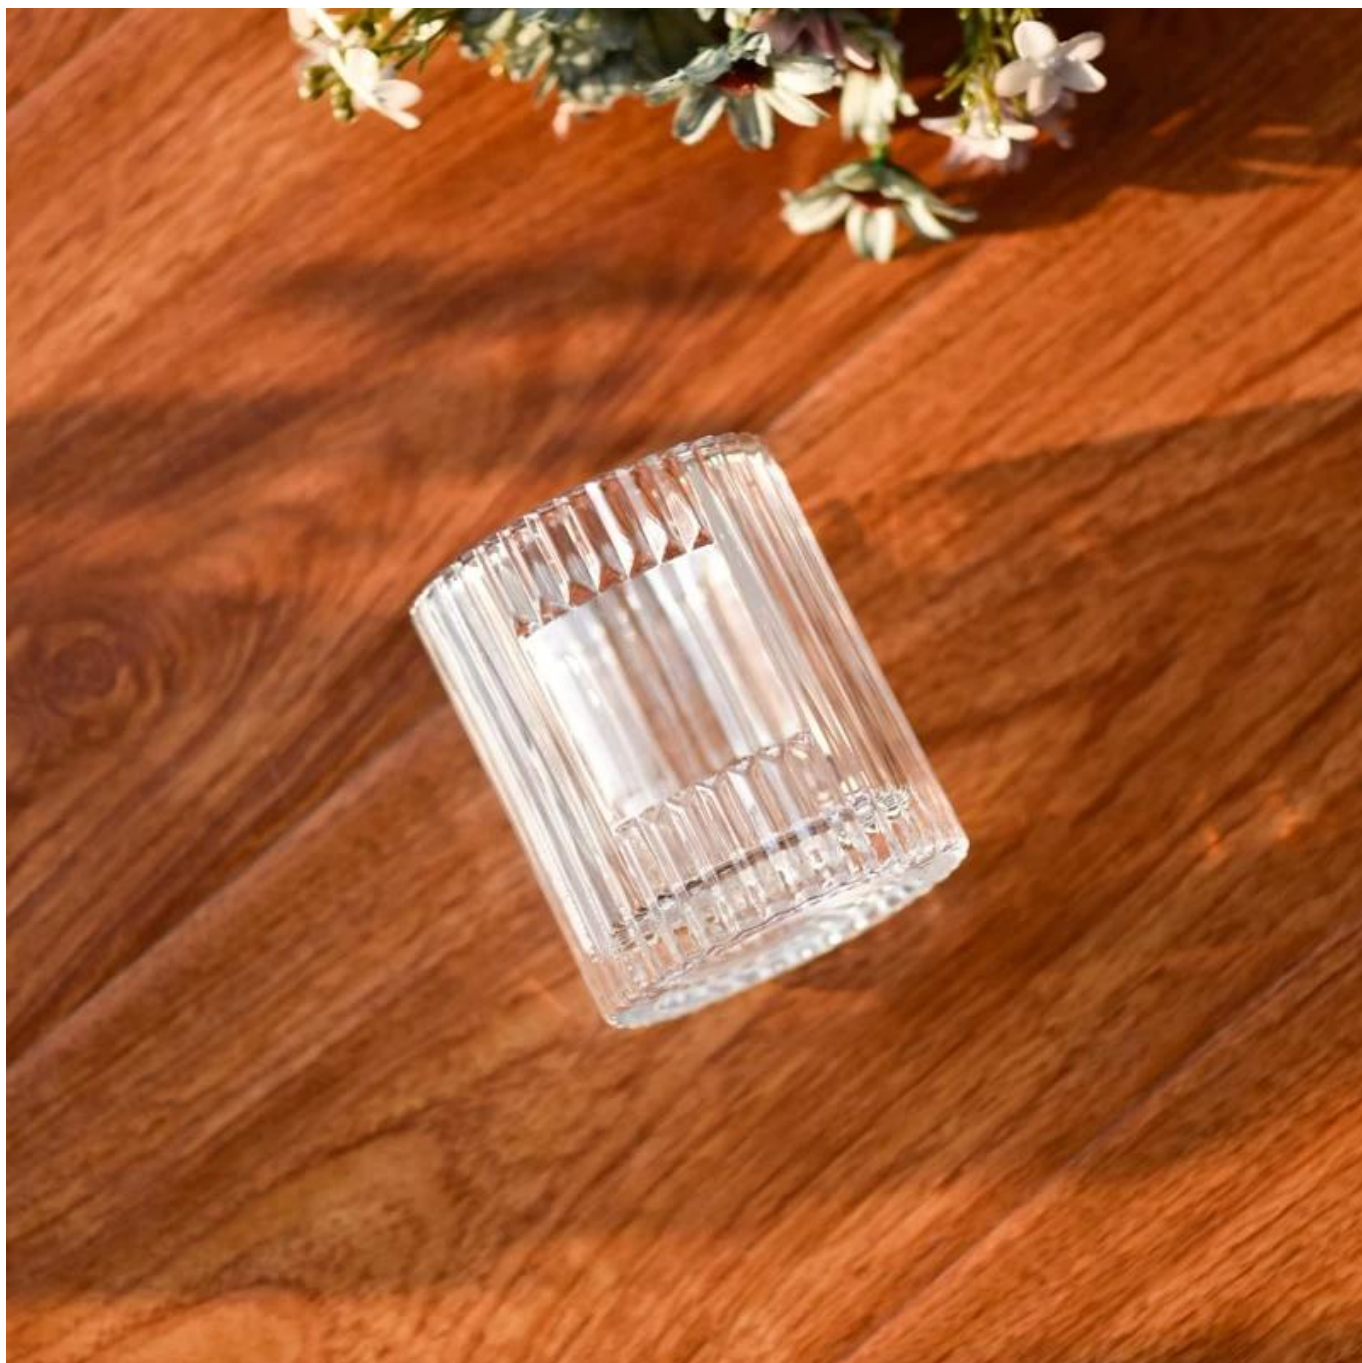

Fjölbreytt notkunarvið