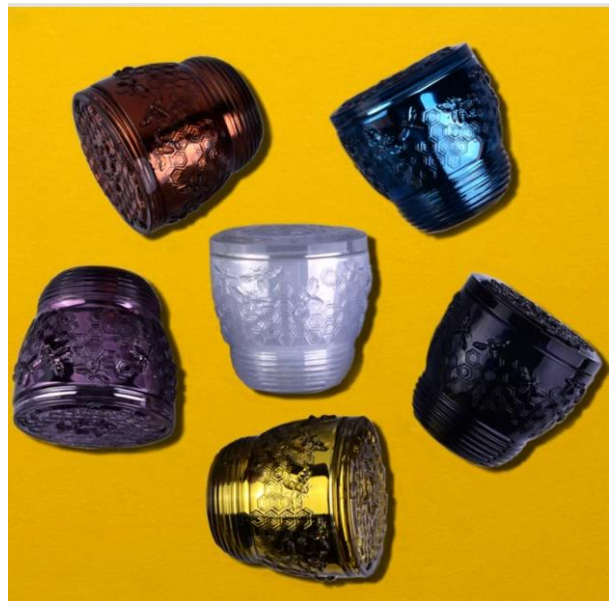

Markaður greinilegur kostur

- . Einbeittu þér að lúxus hönnun
- . Um það bil 80% bandarískur ilmvörumerki
- . AQL auk 6 Sunny strangrar QC skoðunar staðals
- . Haltu gæðum í samræmi við sýni og magnvörur

Sense of Ceremony Design

- . Fengin fegurð verðlauna sem gerð eru í Kína
- . Fékk NEST ilmur mjög aðdáun
- . Vinir eða viðskiptatengsl gjafir
- . Slökun og slökun