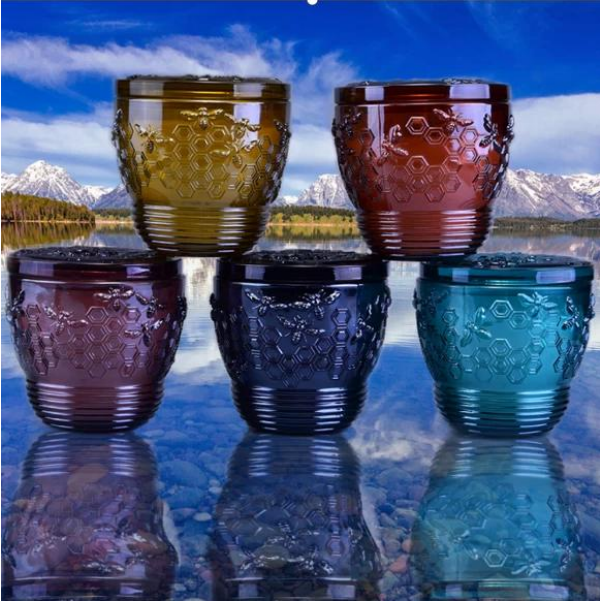

Markaður greinilegur kostur

- . Einbeittu þér að lúxus hönnun
- . Um það bil 80% bandarískur ilmvörumerki
- . AQL auk 6 Sunny strangrar QC skoðunar staðals
- . Haltu gæðum í samræmi við sýni og magnvörur

Sense of Ceremony Design

- . Fengin fegurð verðlauna sem gerð eru í Kína
- . Fékk NEST ilmur mjög aðdáun
- . Vinir eða viðskiptatengsl gjafir
- . Slökun og slökun