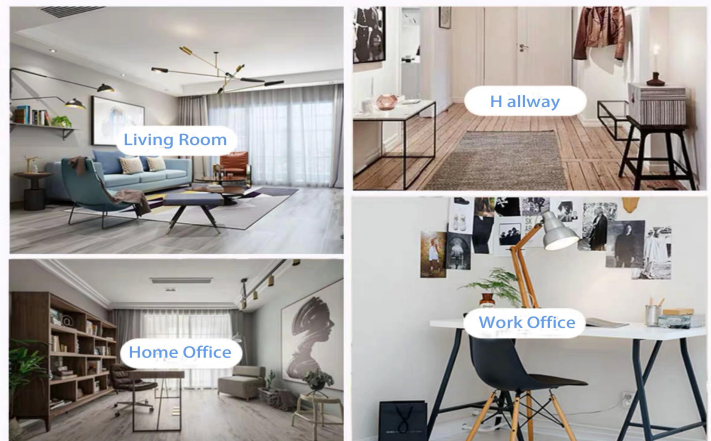

Range of the application

Office & Sample Room

Við keyptum alþjóðlega skrifstofu upp á 1.800 fermetra í Shenzhen.

Dæmi um herbergisskjá

Meiyang Glass veitir meira en bara **Shenzhen sýnishorn herbergi hefur 5000 stykki** Fjölbreytt úrval af valkostum. Hann vann stórt spil [Umsagnir viðskiptavina](#). Verið velkomin á skrifstofuna í Shenzhen! Myndin er sem hér segir **Bara hluti af hönnunarkertastjakanum okkar** Velkomin á skrifstofuna í Shenzhen til að finna uppáhaldið þitt, það mun koma þér mikið á óvart, því það er erfitt að finna slíkan annan birgj í Kína.