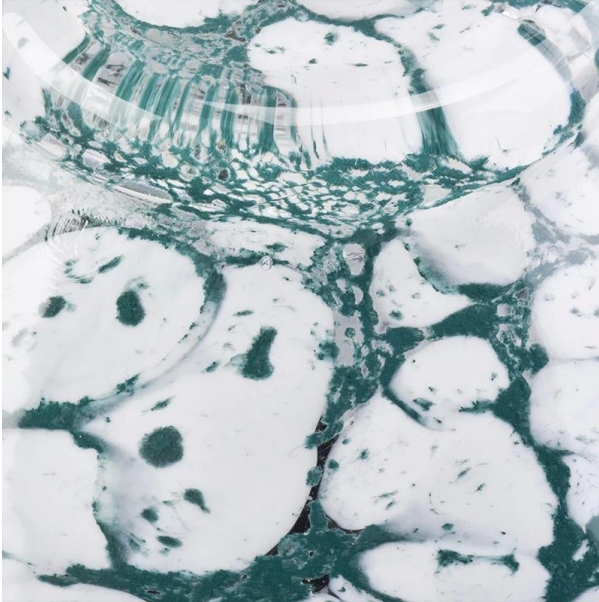

Sveigjanleg stærðarhönnun gerir markaðnum kleift að vaxa hratt

Efsta dia: 73mm
Botn dia: 83mm
Hæð: 98mm
Max dia: 85mm
Þyngd: 405g
Stærð: 277ml

Sérsmíðin hönnun og mismunandi stærðir í boði

Með sterkum stuðningi okkar vaxa viðskiptavinir okkar hratt, allt frá litlum rannsóknarstofum til leiðtoga iðnaðarins.

Lífsmýnd

- . Kaffi eða bar
- . Fullkomið fyrir fjölskyldur, hótél eða garða
- . Sæt elskhuga gjöf
- . Sérhver endurnýjun