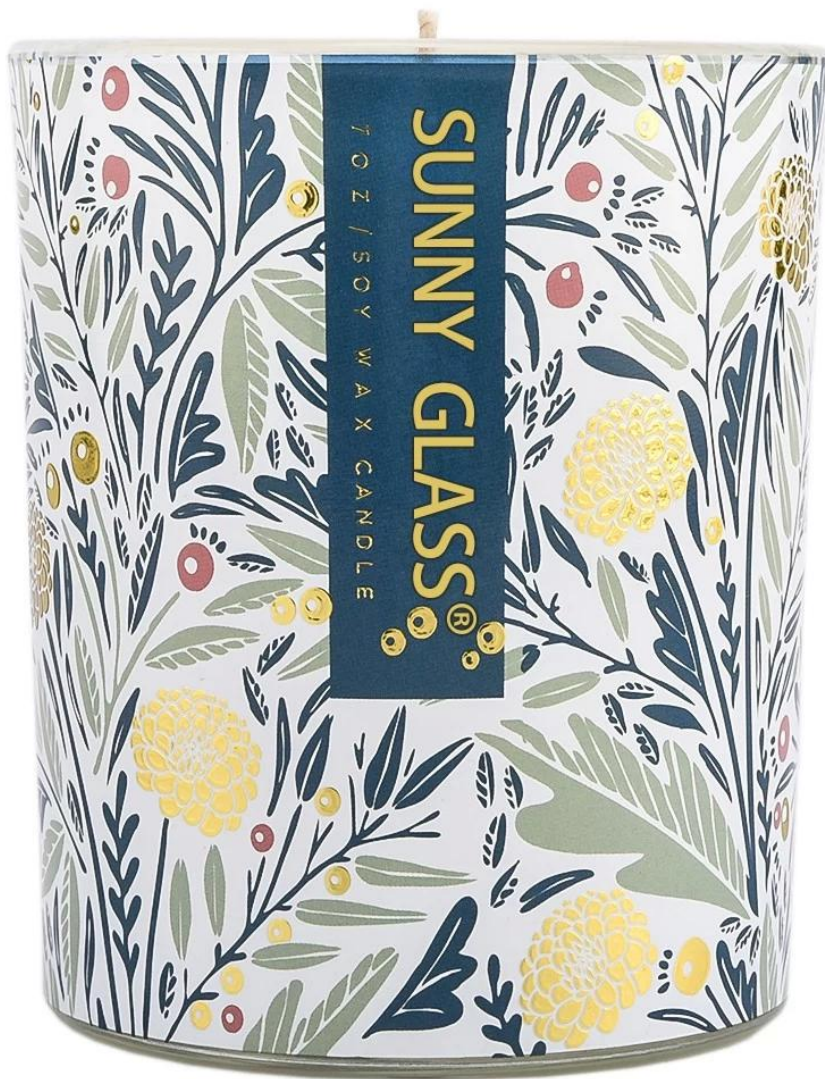

SUNNY GLASS®

7 OZ / SOY WAX CANDLE