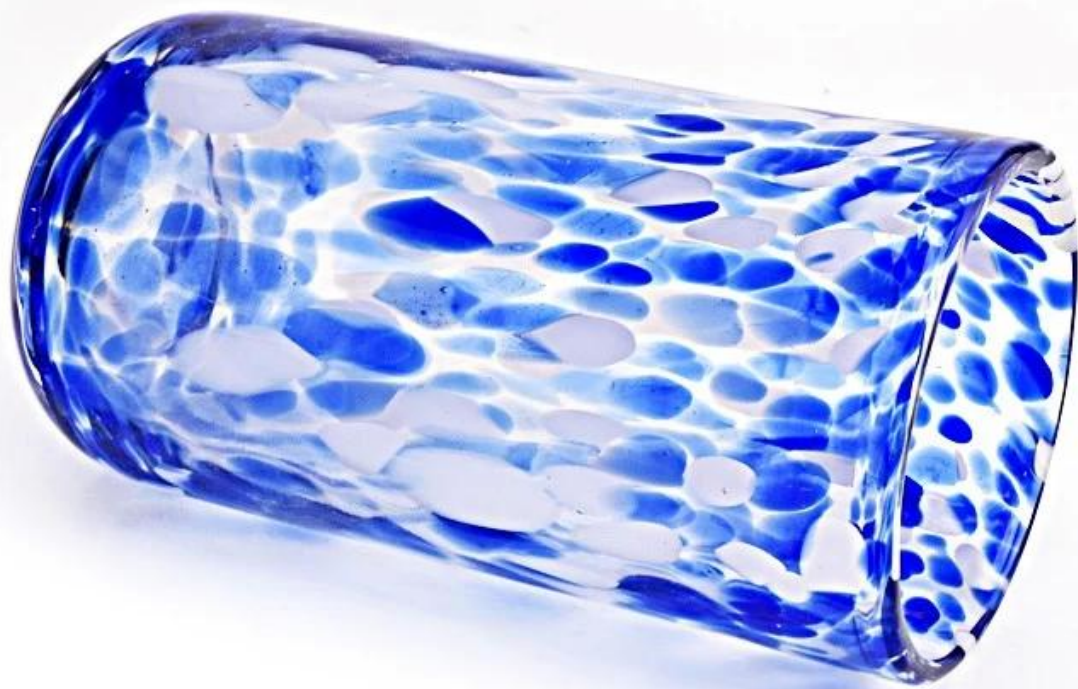

## Kertakrukkur Lýsing

**Stærð: 81mm\*153mm**

Þetta skip er handgert með litríkum skrautblettum sem er gott til að halda um 15 oz vax.

Aukabúnaður fyrir kerti

Teymi og skrifstofa

---

Verksmiðjúsýning