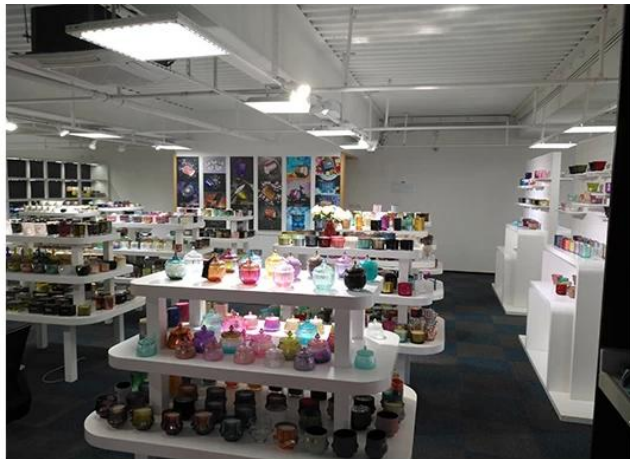

## Dæmi um herbergisskjá

Meiyang Glass veitir meira en bara **Shenzhen sýnishorn herbergi hefur 5000 stykki** Fjölbreytt úrval af valkostum. Hann vann stórt spil [Umsagnir viðskiptavina](#). Verið velkomin á skrifstofuna í Shenzhen! Myndin er sem hér segir **Bara hluti af hönnunarkertastjakanum okkar** Velkomin á skrifstofuna í Shenzhen til að finna uppáhaldið þitt, það mun koma þér mikið á óvart, því það er erfitt að finna slíkan annan birgj í Kína.