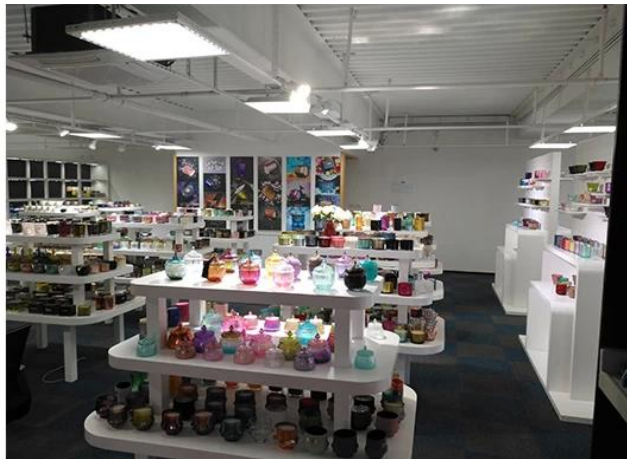

Range of the application

Office & Sample Room

Við keyptum alþjóðlega skrifstofu upp á 1.800 fermetra í Shenzhen.

Dæmi um herbergisskjá

Meiyang Glass veitir meira en baraShenzhen sýnishorn herbergi hefur 5000 stykkiFjölbreytt úrval af valkostum. Hann vann stórt spil [Umsagnir viðskiptavina](#).Verið velkomin á skrifstofuna í Shenzhen! Myndin er sem hér segirBara hluti af hönnunarkertastjakanum okkarVelkomin á skrifstofuna í Shenzhen til að finna uppáhaldið þitt, það mun koma þér mikið á óvart, því það er erfitt að finna slíkan annan birgj í Kína.