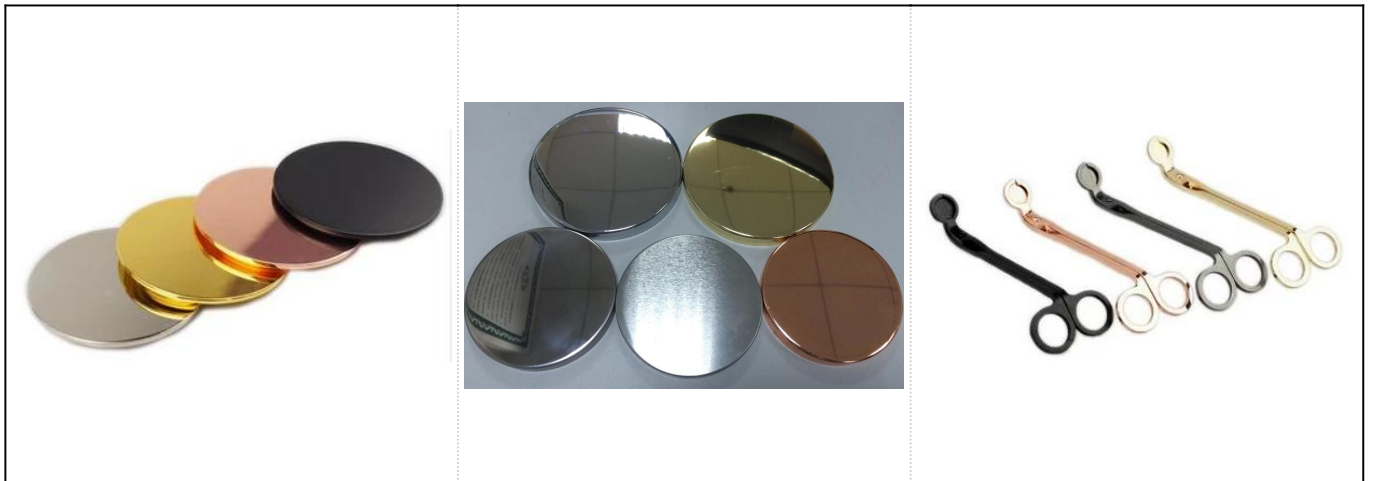

1
Office
in Shenzhen

2 Contact Service Teams

+86-755-25643415

+86-755-25431456

frank@sunnyglassware.com

<http://www.okcandle.com>
<http://www.sunnyglassware.com>

A photograph of several people, likely service team members, working at a desk in an office environment.

3 Trade Show

Foresight The ways to Get New Items

Samsvarandi fylgihlutir: