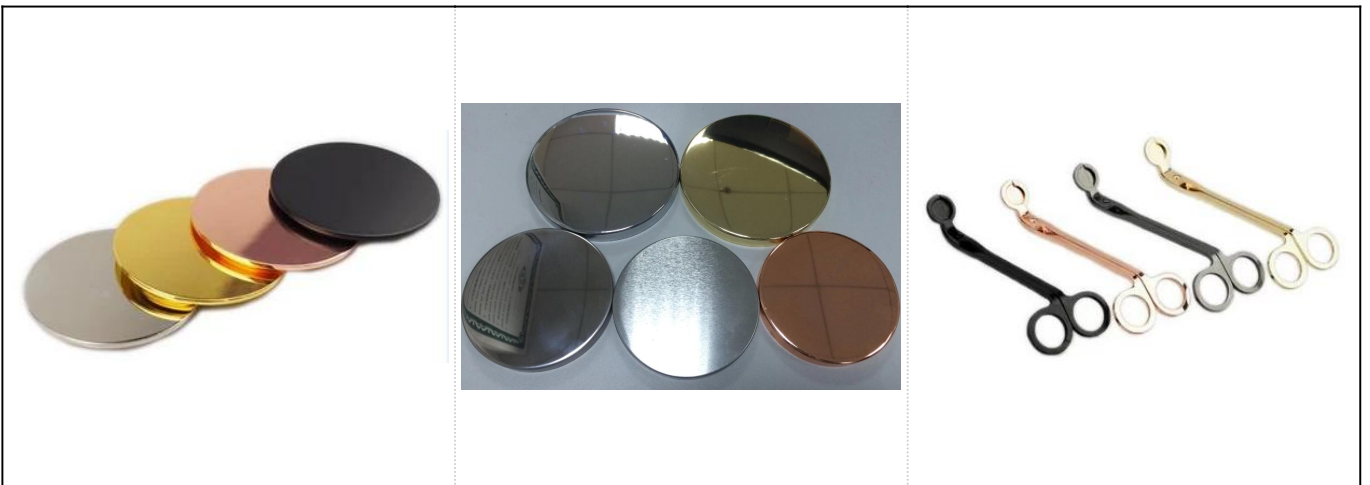

Samsvarandi fylgihlutir: