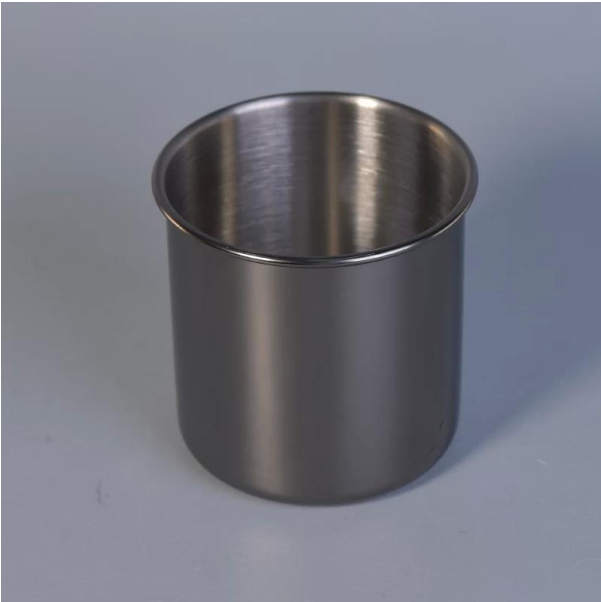

Ryðfrítt stál málmkertikrúkkur heildsölu

Product Details

Hlutur númer.	SGYB17052402
---------------	--------------

Stærðir	Efsta dia: 92mm Botn dia: 85mm Hæð: 91mm Þyngd: 112g Stærð: 460ml
Efni	Ryðfrítt
Aukahlutir	hettu, keramik / málm / viðarlok, vax, vægi, klippa osfrv
Klára	merki, litahúðun, kvikasilfur, leysir, matt, málun, gljád osfrv.
Pökkun	1. 24/36/48/72 stk á venjulega útflutningspökkunaröskju 2. Litur / hvítur / brúnn kassapakking 3. Lúxus gjafakassapökkun 4. Minnkandi pökkun 5. Einstaklings / stillt kassapakking 6. Sérniðin pökkun
Styrkur okkar	1. Við erum fagmennirnir kertastjaka framleiðandi, aðal í mismunandi tegundum af kertastjaka , allt frá gler kertastjaka , keramik kertastjaka , marmara kertastjaka , Steypu kertastjaki , Tinnkertastjaki , Ryðfrí kertakrukka o.s.frv. 2. Fullkomið fyrir heimili / verslun / stórmarkað / veitingastað / hótél / bar / KTV o.fl. 3. Með faglegu hönnunarteymi, sem getur hjálpað til við að hanna og opna nýtt mold byggt á kröfu þinni. 4. Eftirvinnsla: litahúðun, málun, kvikasilfur, regnjósi, leturgröftur, prentun, merki, úðalitur, frost, gullhúðun, handteikning o.fl. 5. Lítil MOQ er viðunandi. Við erum með reglulegar vörur til að styðja þig.
Þjónustan okkar	* Svaraðu þér innan sólarhrings * Úrval af vörum fyrir val þitt * Algjörlega framleiðslukerfi * Faglærðir verksmiðjufólk * Bæði véralína og handunnin lína fyrir þjónustu þína * Reyndur QC teymi skoðar vörurnar ítarlega og strangt í samræmi við það að AQL staðli * Skapandi hönnuður nýjungar nýjar vörur í 15 stílum mánaðarlega * Professional Logistic deild framboð til dyrum þjónustu
MOQ	5000stk