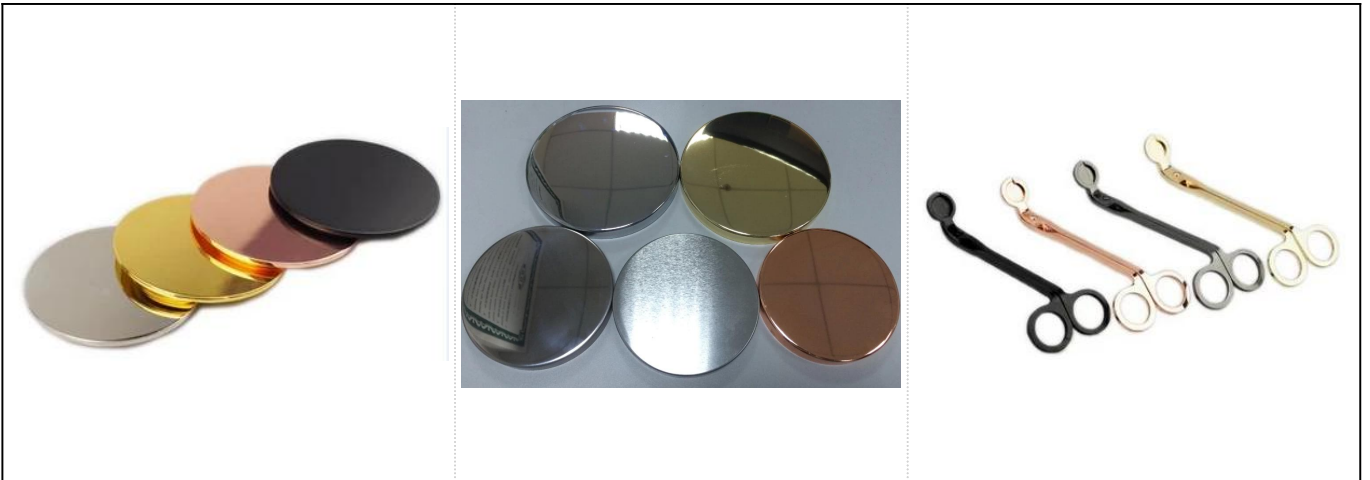

Samsvarandi fylgihlutir: