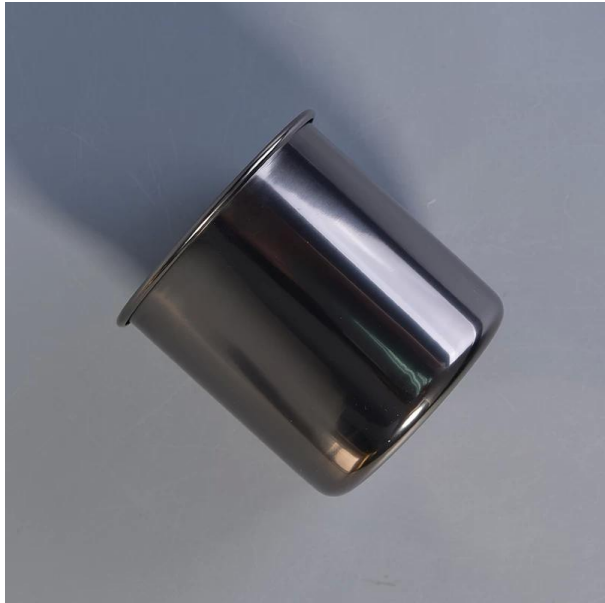

Ryðfrítt stál málmkertikrúkkur heildsölu

Product Details

Hlutur númer.	SGYB17052402
---------------	--------------

Stærðir	Efsta dia: 92mm Botn dia: 85mm Hæð: 91mm Þyngd: 112g Stærð: 460ml
Efni	Ryðfrítt
Aukahlutir	hettu, keramik / málm / viðarlok, vax, vægi, klippa osfrv
Klára	merki, litahúðun, kvikasilfur, leysir, matt, málun, gljád osfrv.
Pökkun	1. 24/36/48/72 stk á venjulega útflutningspökkunaröskju 2. Litur / hvítur / brúnn kassapakking 3. Lúxus gjafakassapökkun 4. Minnkandi pökkun 5. Einstaklings / stillt kassapakking 6. Sérniðin pökkun
Styrkur okkar	1. Við erum fagmennirnir kertastjaka framleiðandi, aðal í mismunandi tegundum af kertastjaka , allt frá gler kertastjaka , keramik kertastjaka , marmara kertastjaka , Steypu kertastjaki , Tinnkertastjaki , Ryðfrí kertakrukka o.s.frv. 2. Fullkomið fyrir heimili / verslun / stórmarkað / veitingastað / hótél / bar / KTV o.fl. 3. Með faglegu hönnunarteymi, sem getur hjálpað til við að hanna og opna nýtt mold byggt á kröfu þinni. 4. Eftirvinnsla: litahúðun, málun, kvikasilfur, regnjósi, leturgröftur, prentun, merki, úðalitur, frost, gullhúðun, handteikning o.fl. 5. Lítil MOQ er viðunandi. Við erum með reglulegar vörur til að styðja þig.
Þjónustan okkar	* Svaraðu þér innan sólarhrings * Úrval af vörum fyrir val þitt * Algjörlega framleiðslukerfi * Faglærðir verksmiðjufólk * Bæði véralína og handunnin lína fyrir þjónustu þína * Reyndur QC teymi skoðar vörurnar ítarlega og strangt í samræmi við það að AQL staðli * Skapandi hönnuður nýjungar nýjar vörur í 15 stílum mánaðarlega * Professional Logistic deild framboð til dyrum þjónustu
MOQ	5000stk