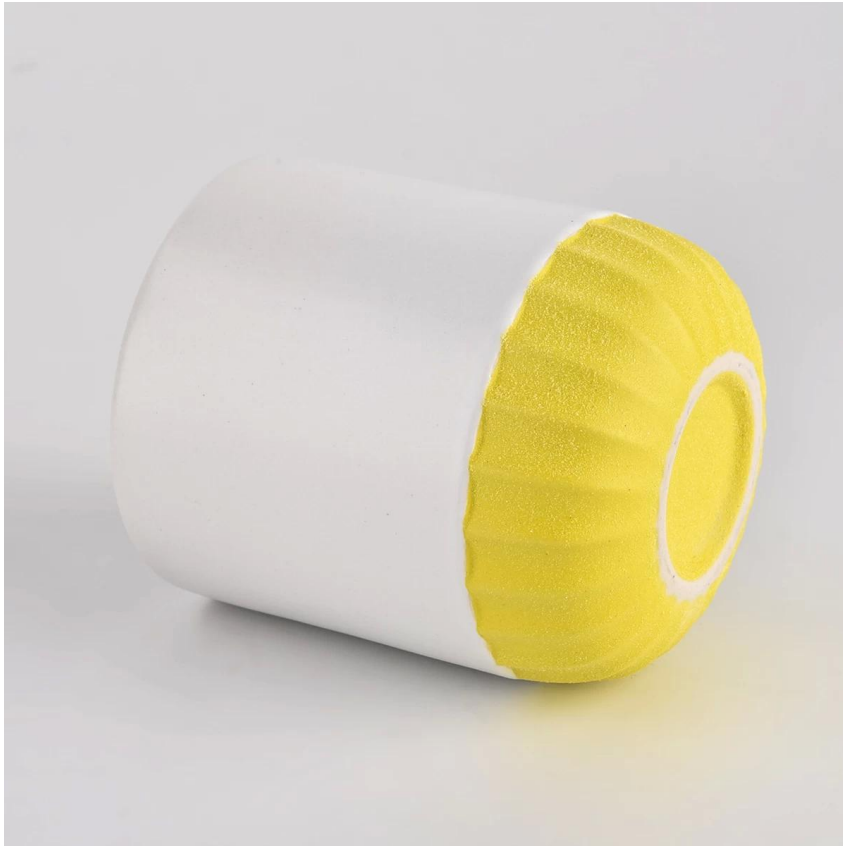

Sveigjanleg stærð hönnun gerir markaðnum kleift að vaxa hratt

Liðurheiti: Sgmk21102721.
Top Dia: 79mm
Botn Dia: 75mm
Hæð: 92mm.
Þyngd: 285g
Stærð: 271ml.
MOQ: 3.000 stk

Sérsmíðnar hönnun og mismunandi stærðir í boði

Með sterkum stuðningi okkar eru viðskiptavinir okkar vaxandi hratt, frá litlum rannsóknarstofum til leiðtoga iðnaðarins.