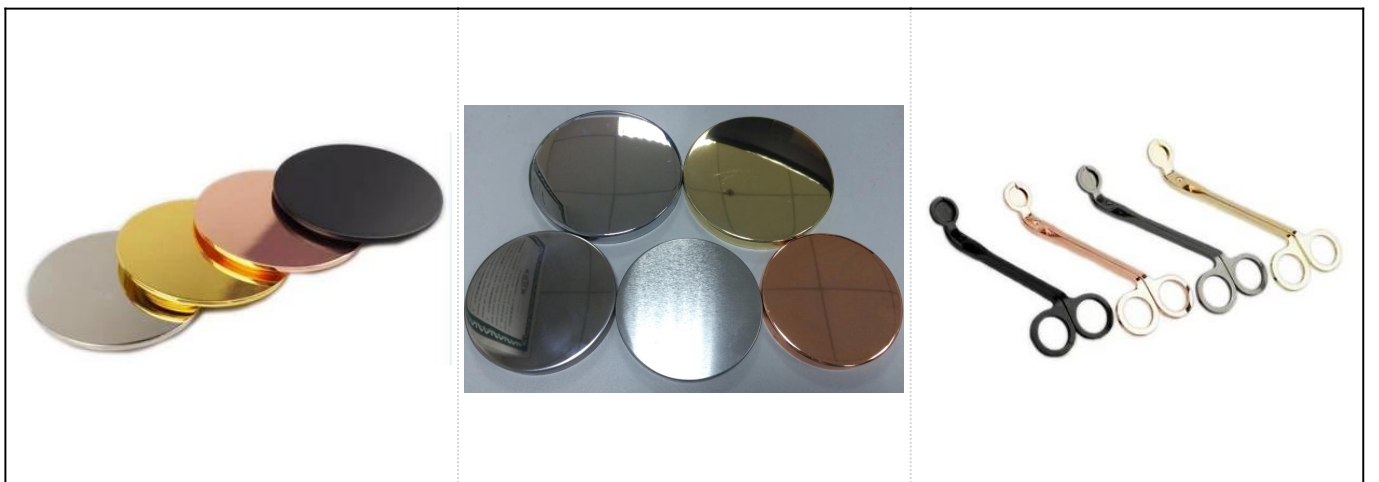

Samsvarandi fylgihlutir: