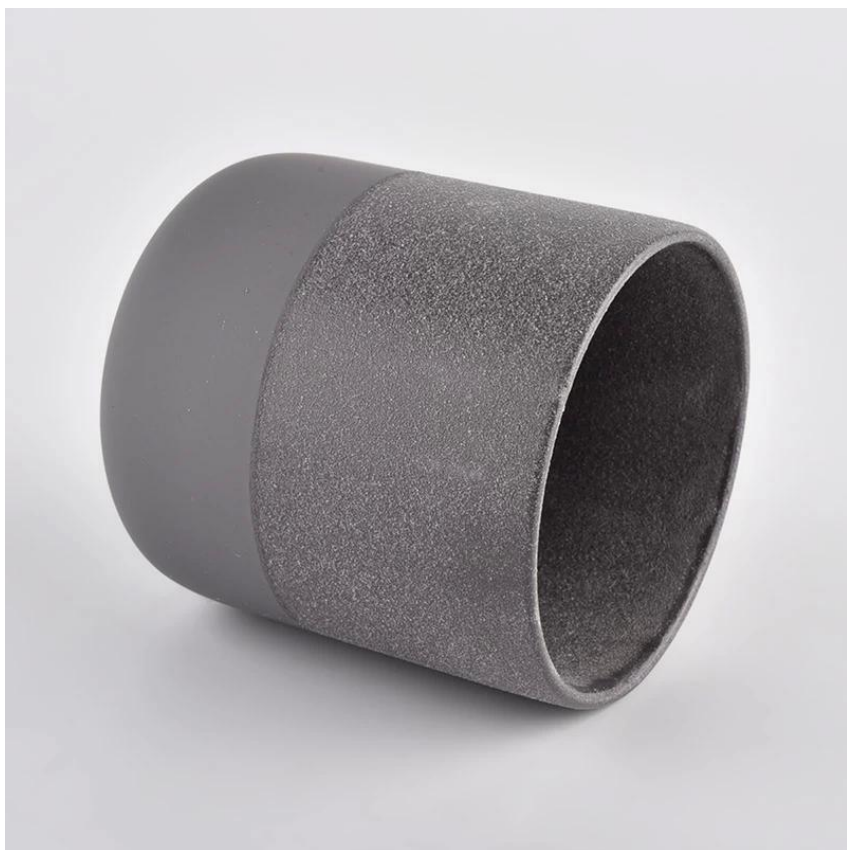

Liðurheiti: Sgmk21072601.
Top Dia: 88 mm
Botn Dia: 51 mm
Hæð: 100 mm
Þyngd: 285 g
Stærð: 420 ml
MOQ: 3.000 stk

Sérniðin hönnun og mismunandi stærðir í boði

Með sterkum stuðningi okkar eru viðskiptavinir okkar
vaxandi hratt, frá litlum rannsóknarstofum til leiðtoga
iðnaðarins.