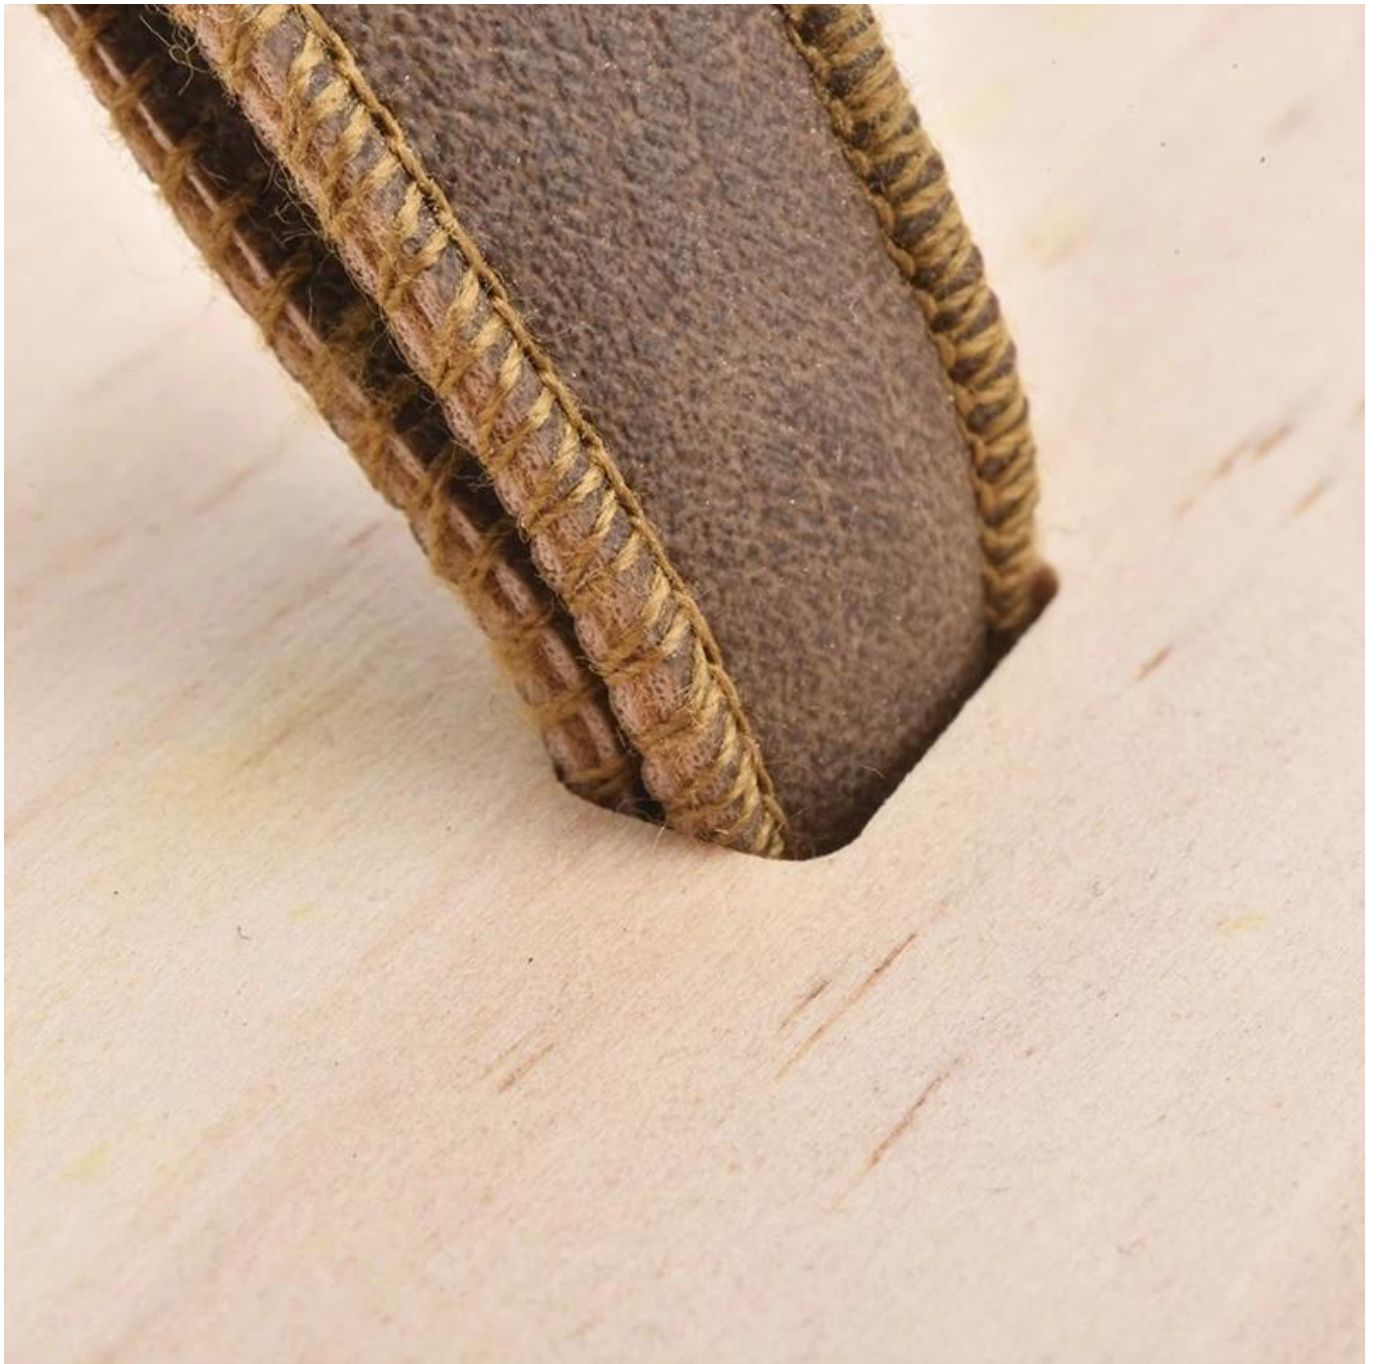

## Product Details

Efni	tré
Vörugetu	500.000 ~ 1.000.000 stykki á mánuði
Sendingartími	Innan 35 daga eftir sýnatöku og pöntun staðfest
Greiðsluskilmála	30% innborgun með T / T fyrirfram og jafnvægi gegn afrit af B / L
Afhending	Til sjós, með flugi, í gegnum hrað- og flutningsumboðsmann ásættanlegt
Eiginleikar Vöru	<ol style="list-style-type: none"><li>1. Heimaskreytingar glerkertakrukka úr háum gæðum</li><li>2. Hentar til notkunar á hóteli, heima o.s.frv.</li><li>3. Hittu ASTM prófið</li></ol>
Fyrir þitt val	<ol style="list-style-type: none"><li>1. Ýmsar hönnun og stærðir til að velja</li><li>2. Hvaða lit sem er máluð, flott, málun, leysir líkan Vinnsla skútu</li><li>3. Sérstakur pakki sem skreppa kvikmynd, litagjafakassi, hvítur gjafakassi osfrv.</li><li>4. Við erum einkarekinn starfsmaður gæðaeftirlits</li><li>5. Við höfum faglegt verkstæði og vöruhús til að tryggja afhendingartíma</li></ol>