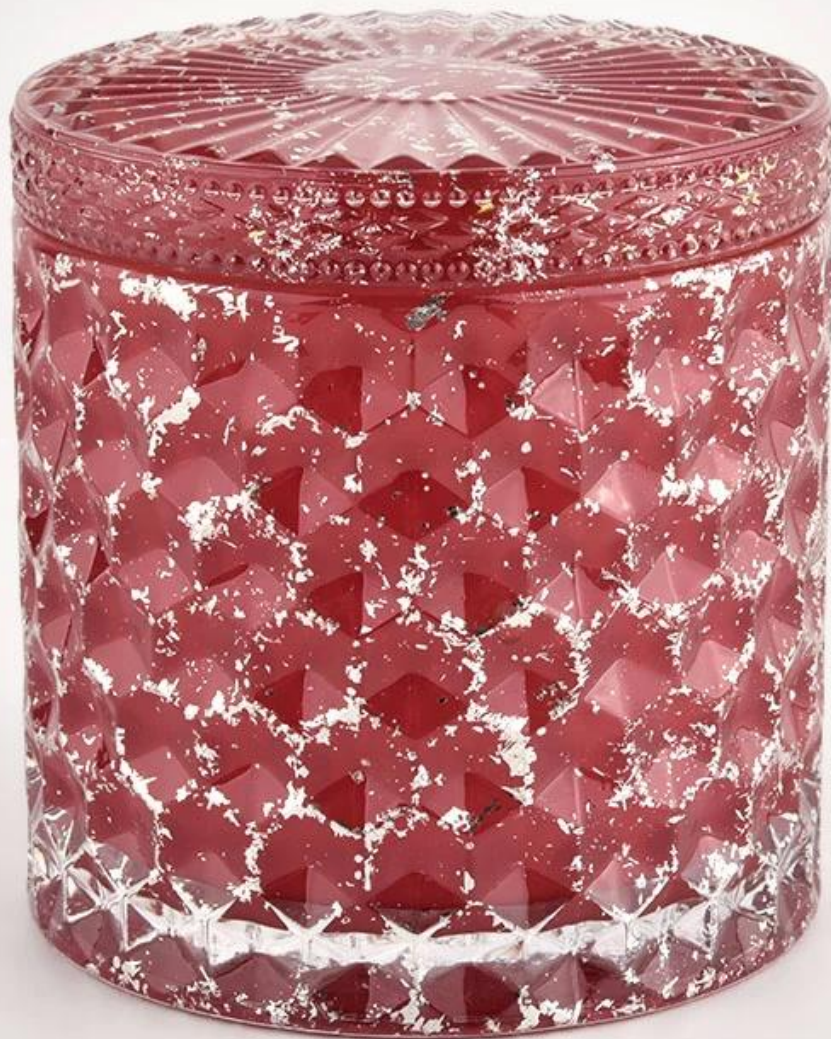

Colore personalizzato da 10 once 12 once con barattolo di candela in vetro cilindrico effetto shinning con coperchi per il commercio all'ingrosso

Perché scegliere Sunny bicchiereware?

- Potente **OEM/ODM** capacità e uquasi dedizione a **design**,mai compressione su **qualità**
- Sunny Glassware rigorosamente **proteggere i disegni dei clienti**, tutti gli articoli di nuova concezione da noi non sono stati copiati in tre anni.
- **Qualità del prodotto** è l'obiettivo principale di Sunny Glassware. Sunny Glassware una volta ha demolito 80.000 pezzi di recipiente di vetro con imperfezioni appena visibili.

Descrizione dei barattoli di candela

Codice articolo.	SGHL21112601
Materiale	glass
mestiere	Candela in vetro a rampa sfumata (barattoli)
Tempo di campionamento	1. 5 giorni se ci sono forme e dimensioni esistenti 2. 15 giorni, se hai bisogno di nuove forme e dimensioni di un barattolo di candela in vetro
Imballaggio	Il solito imballo, scatola interna da 4 pezzi, scatola da 48 pezzi
Capacità del prodotto	500.000 ~ 1.000.000 di pezzi al mese
Tempi di consegna	Entro 45 giorni dopo il campionamento e l'ordine confermato
Termini di pagamento	Acconto del 30% da parte di T/T in anticipo e saldo contro copia di B/L
Consegna	Via mare, via aerea, tramite corriere espresso e spedizioniere accettabile

caratteristiche del prodotto	<ol style="list-style-type: none"> 1. Vaso per candele in vetro per decorazioni per la casa di alta qualità 2. Adatto per l'uso in hotel, a casa, ecc. 3. Soddisfa il test ASTM
Per la tua scelta	<ol style="list-style-type: none"> 1. Vari disegni e dimensioni per la selezione 2. qualsiasi colore dipinto, freddo, placcatura, modello laser Taglierina di elaborazione 3. Pacchetto speciale come film termoretraibile, confezione regalo colorata, confezione regalo bianca, ecc. 4. Abbiamo un'officina e un magazzino professionali per garantire i tempi di consegna