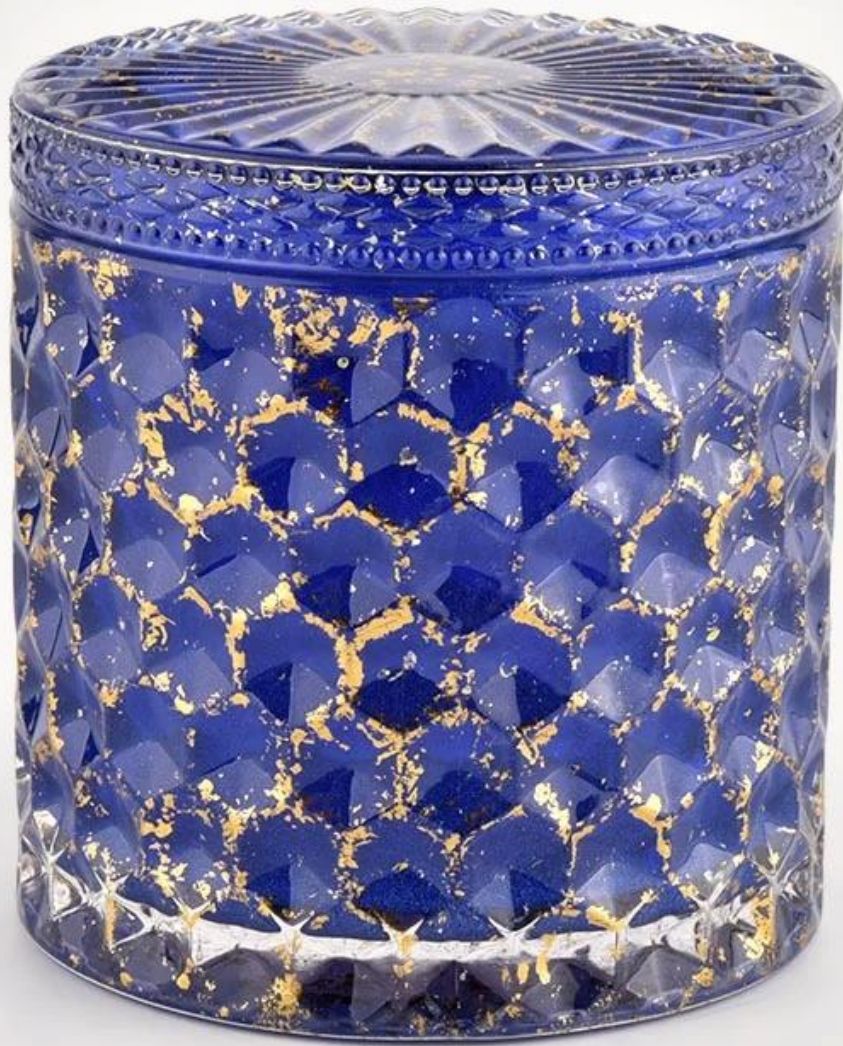

Colore personalizzato da 10 once 12 once con barattolo di candela in vetro cilindrico effetto shinning con coperchi per il commercio all'ingrosso

Perché scegliere Sunny bicchiereware?

- Potente **OEM/ODM** capacità e uquasi dedizione a **design**,mai compressione su **qualità**
- Sunny Glassware rigorosamente **proteggere i disegni dei clienti**, tutti gli articoli di nuova concezione da noi non sono stati copiati in tre anni.
- **Qualità del prodotto** è l'obiettivo principale di Sunny Glassware. Sunny Glassware una volta ha demolito 80.000 pezzi di recipiente di vetro con imperfezioni appena visibili.

Descrizione dei barattoli di candela

Codice articolo.	SGHL21112601
Materiale	glass
mestiere	Candela in vetro a rampa sfumata (barattoli)
Tempo di campionamento	1. 5 giorni se ci sono forme e dimensioni esistenti 2. 15 giorni, se hai bisogno di nuove forme e dimensioni di un barattolo di candela in vetro
Imballaggio	Il solito imballo, scatola interna da 4 pezzi, scatola da 48 pezzi
Capacità del prodotto	500.000 ~ 1.000.000 di pezzi al mese
Tempi di consegna	Entro 45 giorni dopo il campionamento e l'ordine confermato
Termini di pagamento	Acconto del 30% da parte di T/T in anticipo e saldo contro copia di B/L
Consegna	Via mare, via aerea, tramite corriere espresso e spedizioniere accettabile

caratteristiche del prodotto	<ol style="list-style-type: none"> 1. Vaso per candele in vetro per decorazioni per la casa di alta qualità 2. Adatto per l'uso in hotel, a casa, ecc. 3. Soddisfa il test ASTM
Per la tua scelta	<ol style="list-style-type: none"> 1. Vari disegni e dimensioni per la selezione 2. qualsiasi colore dipinto, freddo, placcatura, modello laser Taglierina di elaborazione 3. Pacchetto speciale come film termoretraibile, confezione regalo colorata, confezione regalo bianca, ecc. 4. Abbiamo un'officina e un magazzino professionali per garantire i tempi di consegna