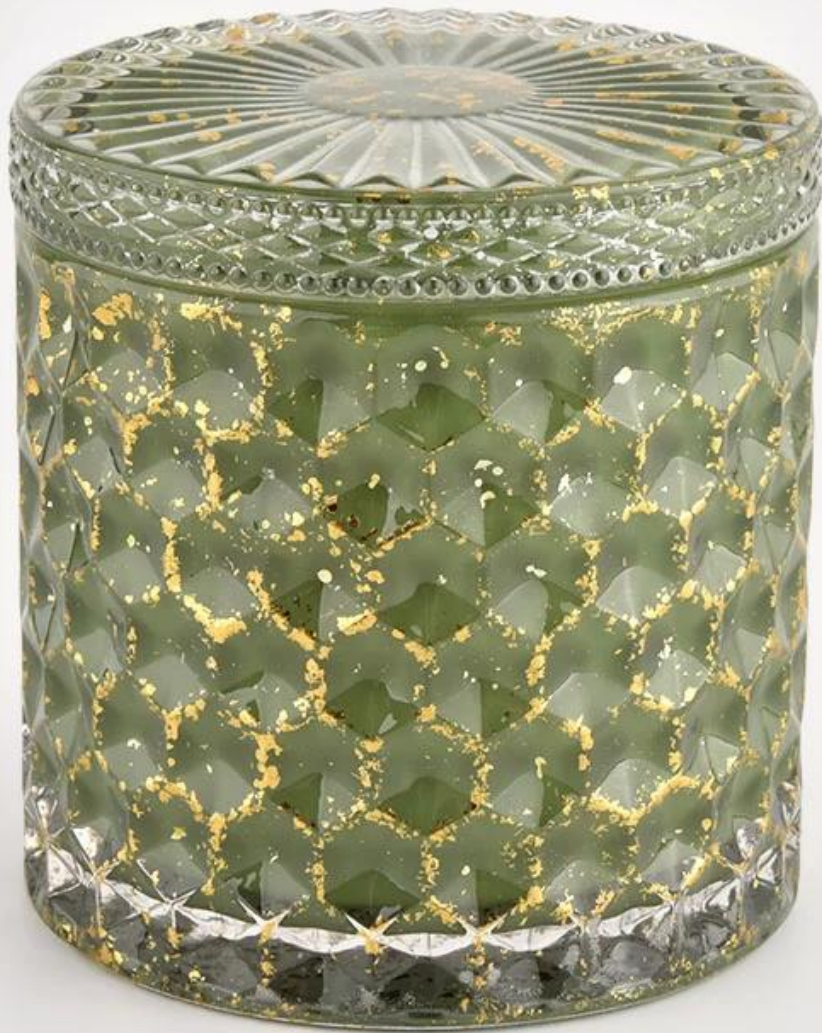

Colore personalizzato da 10 once 12 once con barattolo di candela in vetro cilindrico effetto shinning con coperchi per il commercio all'ingrosso

Perché scegliere Sunny bicchiereware?

- Potente **OEM/ODM** capacità e uquasi dedizione a **design**,mai compressione su **qualità**
- Sunny Glassware rigorosamente **proteggere i disegni dei clienti**, tutti gli articoli di nuova concezione da noi non sono stati copiati in tre anni.
- **Qualità del prodotto** è l'obiettivo principale di Sunny Glassware. Sunny Glassware una volta ha demolito 80.000 pezzi di recipiente di vetro con imperfezioni appena visibili.

Descrizione dei barattoli di candela

Codice articolo.	SGHL21112601
Materiale	glass
mestiere	Candela in vetro a rampa sfumata (barattoli)
Tempo di campionamento	1. 5 giorni se ci sono forme e dimensioni esistenti 2. 15 giorni, se hai bisogno di nuove forme e dimensioni di un barattolo di candela in vetro
Imballaggio	Il solito imballo, scatola interna da 4 pezzi, scatola da 48 pezzi
Capacità del prodotto	500.000 ~ 1.000.000 di pezzi al mese
Tempi di consegna	Entro 45 giorni dopo il campionamento e l'ordine confermato
Termini di pagamento	Acconto del 30% da parte di T/T in anticipo e saldo contro copia di B/L
Consegna	Via mare, via aerea, tramite corriere espresso e spedizioniere accettabile

caratteristiche del prodotto	<ol style="list-style-type: none"> 1. Vaso per candele in vetro per decorazioni per la casa di alta qualità 2. Adatto per l'uso in hotel, a casa, ecc. 3. Soddisfa il test ASTM
Per la tua scelta	<ol style="list-style-type: none"> 1. Vari disegni e dimensioni per la selezione 2. qualsiasi colore dipinto, freddo, placcatura, modello laser Taglierina di elaborazione 3. Pacchetto speciale come film termoretraibile, confezione regalo colorata, confezione regalo bianca, ecc. 4. Abbiamo un'officina e un magazzino professionali per garantire i tempi di consegna