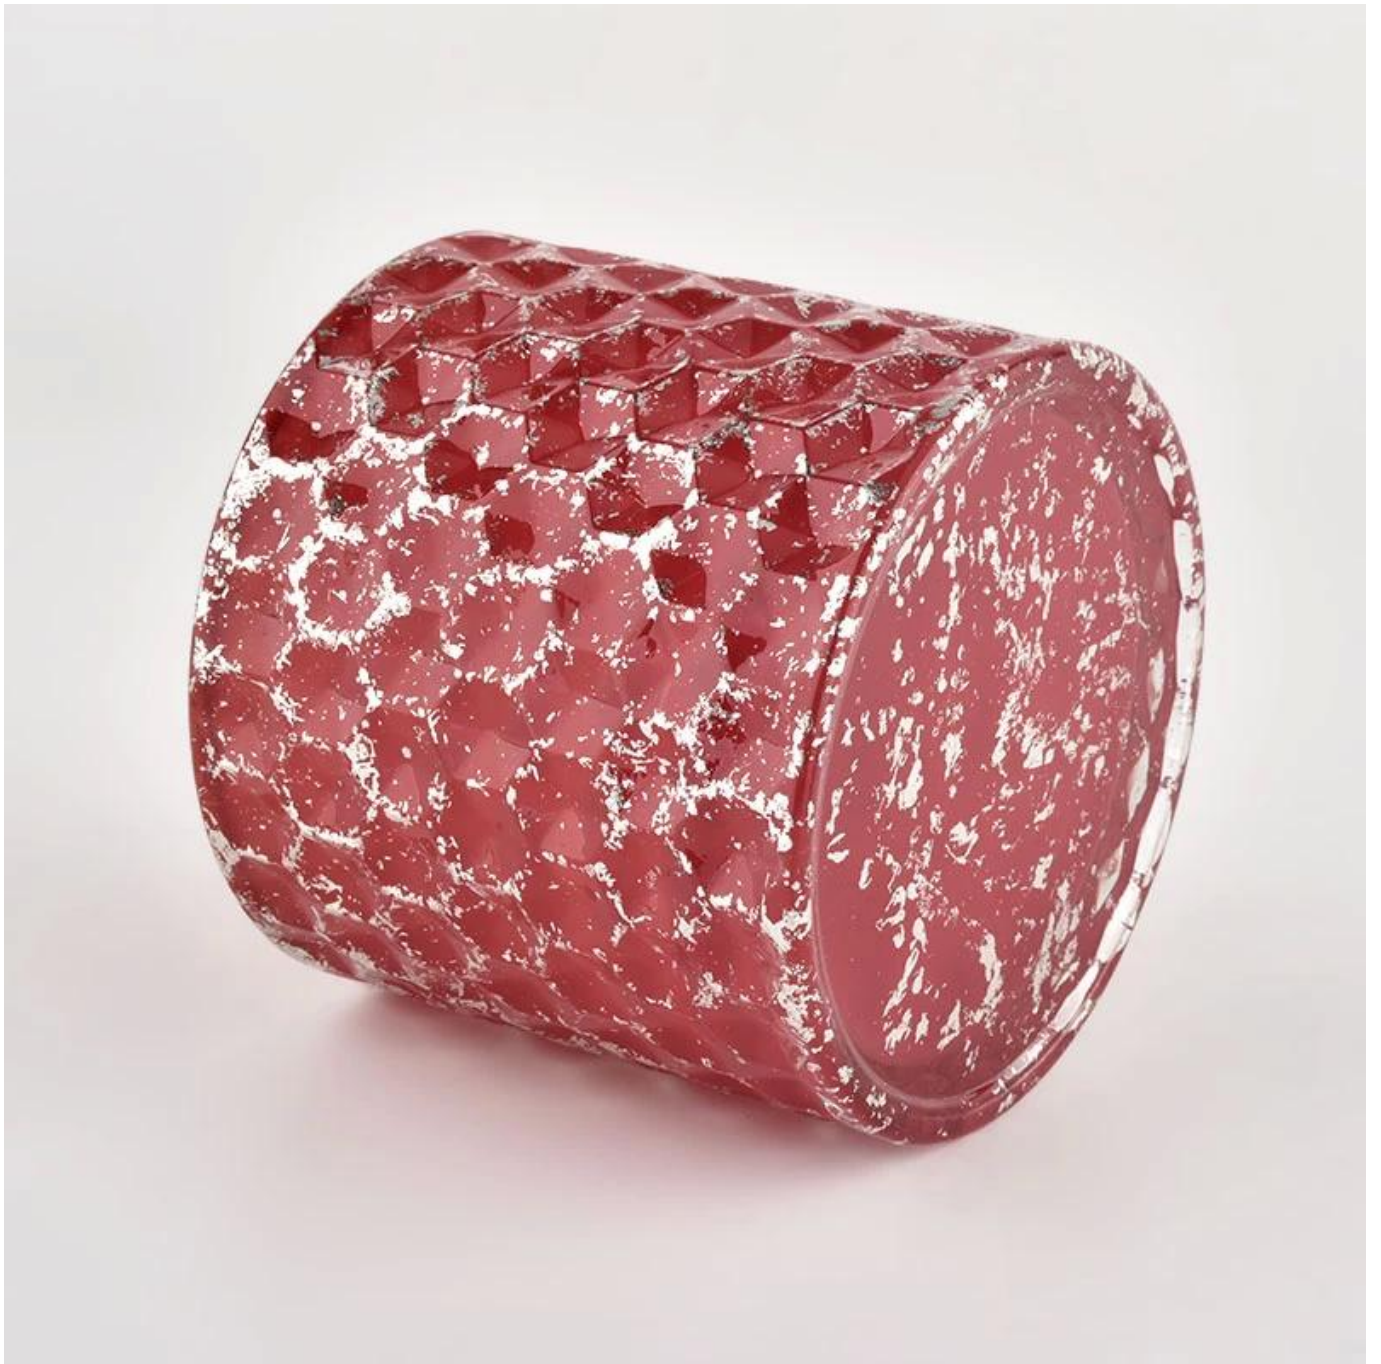

# 10oz 12oz colore rosso con barattolo di candela in vetro cilindrico effetto shinning con coperchi

## Descrizione dei barattoli di candela

---

Codice articolo.	SGHL21112602
Materiale	glass
mestiere	Candela in vetro a rampa sfumata (barattoli)
Tempo di campionamento	1. 5 giorni se ci sono forme e dimensioni esistenti 2. 15 giorni, se hai bisogno di nuove forme e dimensioni di un barattolo di candela in vetro
Imballaggio	Il solito imballo, scatola interna da 4 pezzi, scatola da 48 pezzi
Capacità del prodotto	500.000 ~ 1.000.000 di pezzi al mese
Tempi di consegna	Entro 45 giorni dopo il campionamento e l'ordine confermato
Termini di pagamento	Acconto del 30% da parte di T/T in anticipo e saldo contro copia di B/L
Consegna	Via mare, via aerea, tramite corriere espresso e spedizioniere accettabile

caratteristiche del prodotto	<ol style="list-style-type: none"> <li>1. Vaso per candele in vetro per decorazioni per la casa di alta qualità</li> <li>2. Adatto per l'uso in hotel, a casa, ecc.</li> <li>3. Soddisfa il test ASTM</li> </ol>
Per la tua scelta	<ol style="list-style-type: none"> <li>1. Vari disegni e dimensioni per la selezione</li> <li>2. qualsiasi colore dipinto, freddo, placcatura, modello laser Taglierina di elaborazione</li> <li>3. Pacchetto speciale come film termoretraibile, confezione regalo colorata, confezione regalo bianca, ecc.</li> <li>4. Abbiamo un'officina e un magazzino professionali per garantire i tempi di consegna</li> </ol>