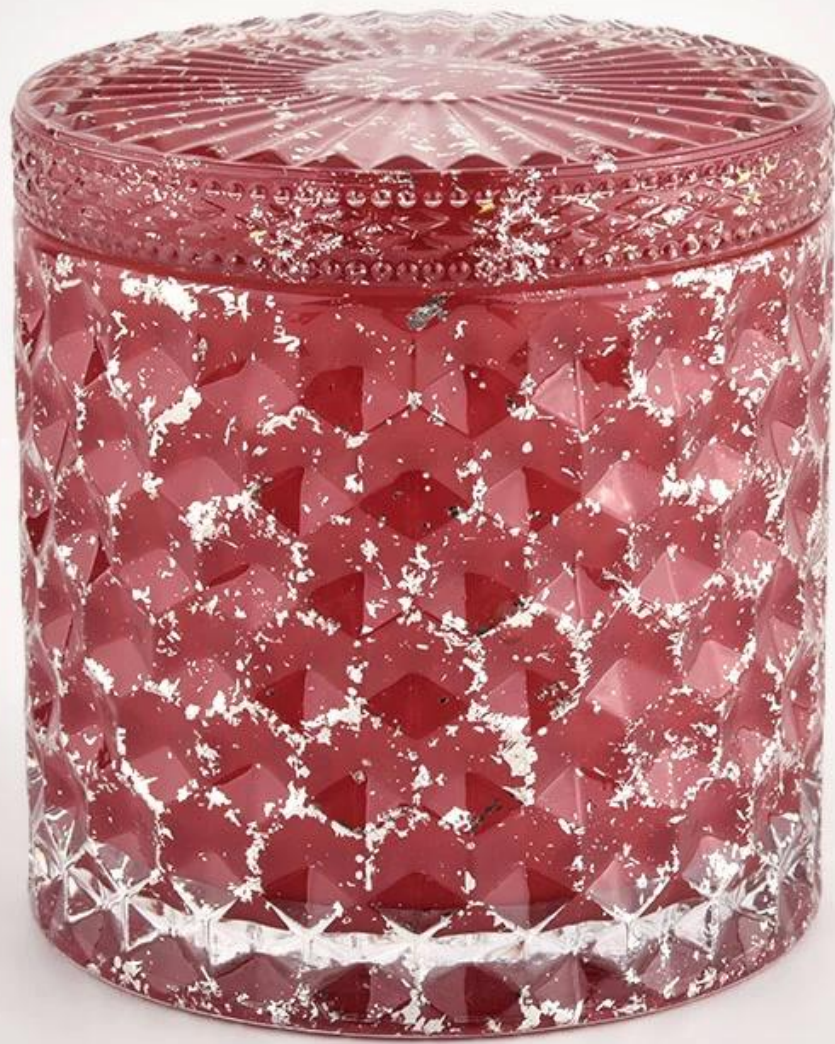

# 10oz 12oz colore rosso con barattolo di candela in vetro cilindrico effetto shinning con coperchi

## Descrizione dei barattoli di candela

---

Codice articolo.	SGHL21112602
Materiale	glass
mestiere	Candela in vetro a rampa sfumata (barattoli)
Tempo di campionamento	1. 5 giorni se ci sono forme e dimensioni esistenti 2. 15 giorni, se hai bisogno di nuove forme e dimensioni di un barattolo di candela in vetro
Imballaggio	Il solito imballo, scatola interna da 4 pezzi, scatola da 48 pezzi
Capacità del prodotto	500.000 ~ 1.000.000 di pezzi al mese
Tempi di consegna	Entro 45 giorni dopo il campionamento e l'ordine confermato
Termini di pagamento	Acconto del 30% da parte di T/T in anticipo e saldo contro copia di B/L
Consegna	Via mare, via aerea, tramite corriere espresso e spedizioniere accettabile

caratteristiche del prodotto	<ol style="list-style-type: none"> <li>1. Vaso per candele in vetro per decorazioni per la casa di alta qualità</li> <li>2. Adatto per l'uso in hotel, a casa, ecc.</li> <li>3. Soddisfa il test ASTM</li> </ol>
Per la tua scelta	<ol style="list-style-type: none"> <li>1. Vari disegni e dimensioni per la selezione</li> <li>2. qualsiasi colore dipinto, freddo, placcatura, modello laser Taglierina di elaborazione</li> <li>3. Pacchetto speciale come film termoretraibile, confezione regalo colorata, confezione regalo bianca, ecc.</li> <li>4. Abbiamo un'officina e un magazzino professionali per garantire i tempi di consegna</li> </ol>