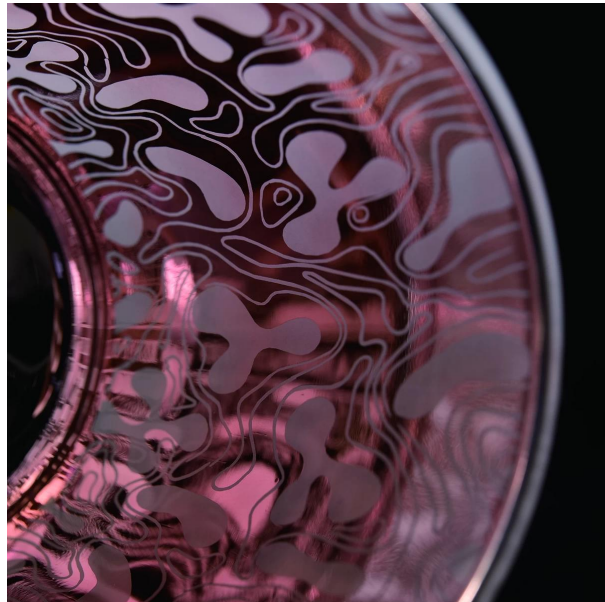

Vantaggio di mercato unico

- **. Concentrati sui design**
- **. fornitore di portacandele per l'80% del marchio di fragranze USA**
- **. AQL più 6 standard di test QC rigorosi e soleggiati**
- **. Mantenere la qualità coerente con il campione e la qualità Prodotto**

Consapevolezza del design della cerimonia

- . Ha vinto il premio Made in China
- . Ha ricevuto una fragranza NEST molto ammirevole
- . Regalo amico o relazione d'affari
- . Relax e vita romantica