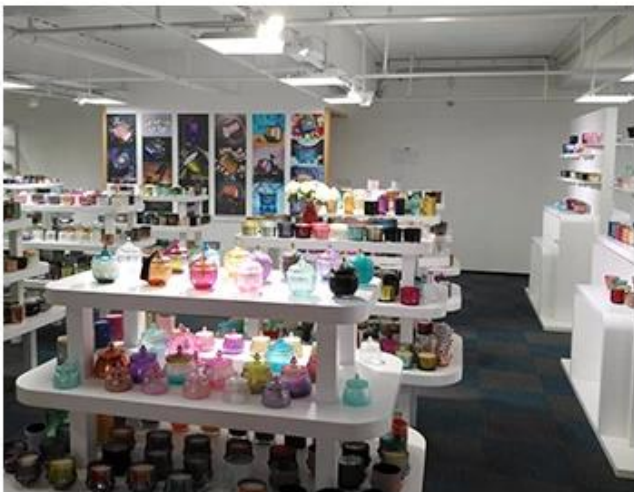

SAMPLE ROOM

There are more than 5000 products in
sample room of Sunny Glassware
for your reference. No second Co. in China!

Factory Show

Di seguito sono riportate le immagini delle principali transazioni online. Per ulteriori informazioni sulla fabbrica, vedere: [Giro della fabbrica](#)