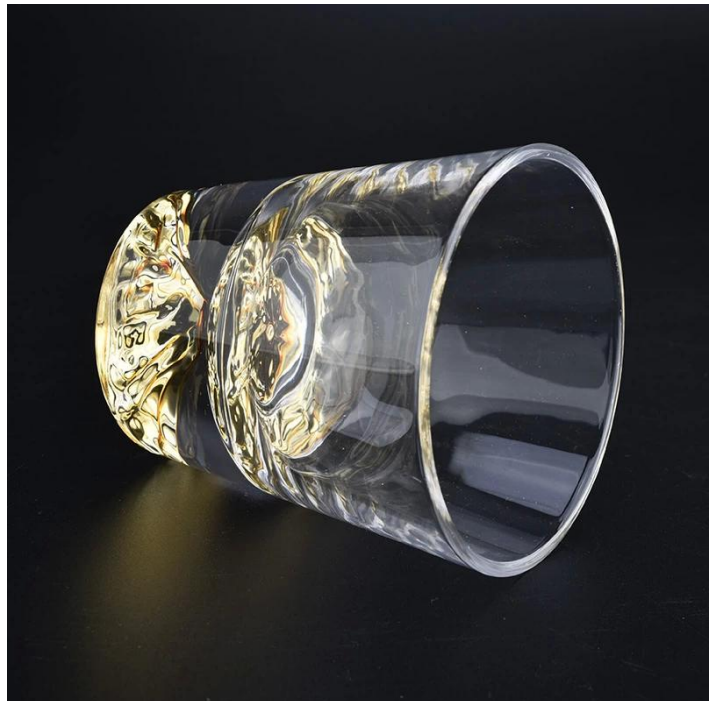

## Descrizione dei vasi di candela

---

**La progettazione di dimensioni flessibili consente al tuo mercato di crescere rapidamente**

Numero articolo: SGXYT21032202.

Top Dia: 92mm

Diario inferiore: 92mm

Altezza: 98mm.

Peso: 409 g.

Capacità: 250ml.