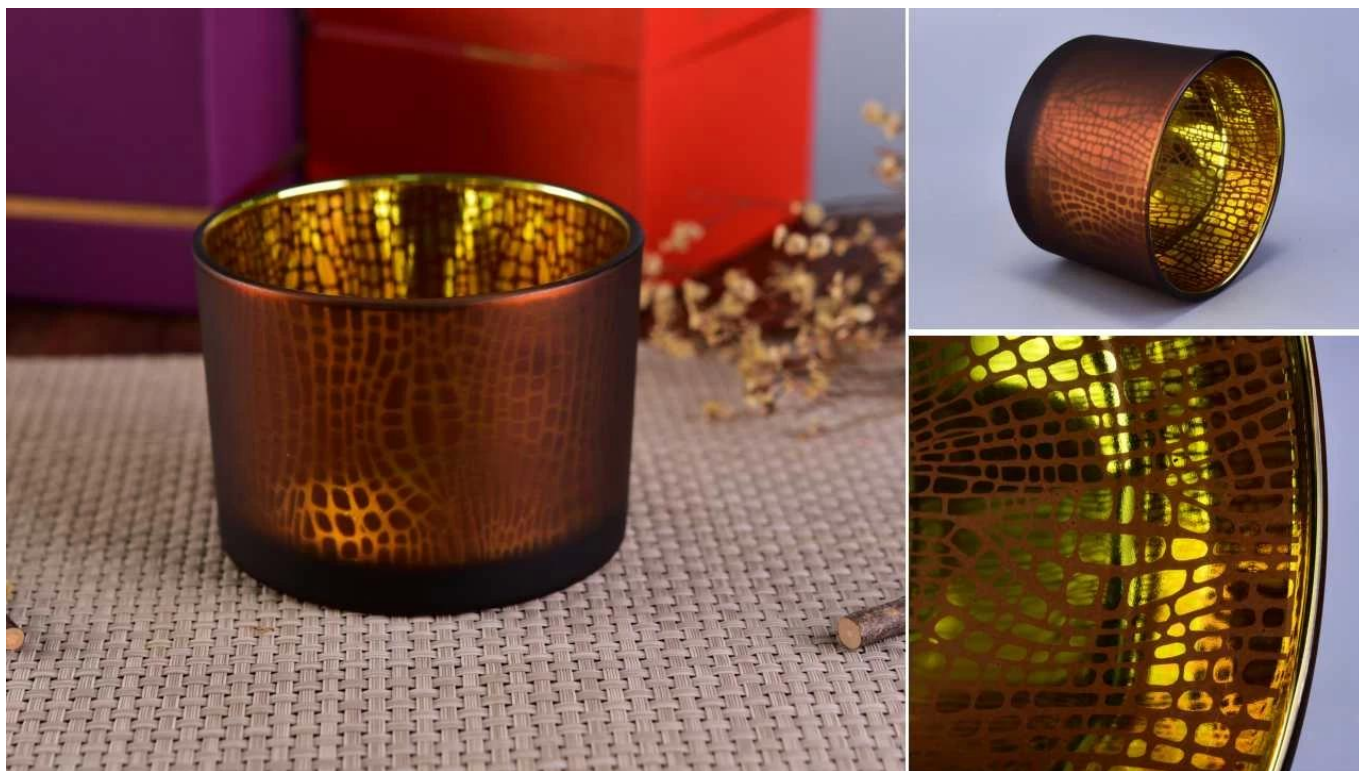

Barattoli di candela in vetro da 14 once per candele profumate

Codice articolo.	SGS16011088
Materiale	portacandele in vetro bianco alto
mestiere	portacandele in vetro pressato a macchina
Tempo di campionamento	1. 5 giorni se c'è forma e dimensione del vetro 2. 15 giorni, se hai bisogno di nuove forme e dimensioni del vetro
Imballaggio	Il solito imballo, 4 pezzi nella scatola interna, scatola da 48 pezzi
Capacità del prodotto	500.000 ~ 1.000.000 di pezzi al mese
Tempo di consegna	Entro 35 giorni dalla campionatura e dall'ordine confermato
Termini di pagamento	Deposito del 30% da T / T in anticipo e saldo contro la copia di B / L
Consegna	Via mare, via aerea, tramite espresso e spedizioniere accettabile
caratteristiche del prodotto	1. Portacandele in vetro per decorazioni per la casa di alta qualità 2. Adatto per l'uso in hotel, a casa, ecc. 3. Incontra il test ASTM
Per tua scelta	1. Vari modelli e dimensioni per la selezione 2. Qualsiasi colore dipinto, freddo, placcatura, modello di taglio laser 3. Pacchetto speciale come pellicola termoretraibile, confezione regalo colorata, confezione regalo bianca, ecc. 4. Siamo i dipendenti esclusivi del controllo qualità 5. Abbiamo un'officina e un magazzino professionali per garantire i tempi di consegna

La decorazione su questo portacandele in vetro è un motivo a incisione laser e colori spary all'interno del vetro e satinato all'esterno. Può essere il tuo modello o colori secondo la tua richiesta.

Questa dimensione è il normale portacandele in vetro classico sul mercato che abbiamo una normale quantità di scorta per piccoli ordini. Potresti fare diversi colori entro una quantità definita.

Product size

Top dia: 110MM
Bottom dia: 104MM
Height: 80MM

Di seguito sono riportati i colori e le fantasie che abbiamo realizzato prima, cosa ne pensate di questa decorazione?

PS:

Sunny Glassware had applied the patent for our own designs, they are protected by copyright and not allowed to show any other vendors to quote or copy.