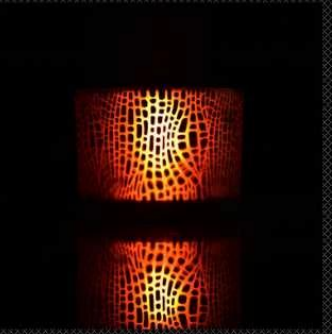

Barattoli di candela in vetro da 14 once per candele profumate

Codice articolo.	SGS16011088
Materiale	portacandele in vetro bianco alto
mestiere	portacandele in vetro pressato a macchina
Tempo di campionamento	1. 5 giorni se c'è forma e dimensione del vetro 2. 15 giorni, se hai bisogno di nuove forme e dimensioni del vetro
Imballaggio	Il solito imballo, 4 pezzi nella scatola interna, scatola da 48 pezzi
Capacità del prodotto	500.000 ~ 1.000.000 di pezzi al mese
Tempo di consegna	Entro 35 giorni dalla campionatura e dall'ordine confermato
Termini di pagamento	Deposito del 30% da T / T in anticipo e saldo contro la copia di B / L
Consegna	Via mare, via aerea, tramite espresso e spedizioniere accettabile
caratteristiche del prodotto	1. Portacandele in vetro per decorazioni per la casa di alta qualità 2. Adatto per l'uso in hotel, a casa, ecc. 3. Incontra il test ASTM
Per tua scelta	1. Vari modelli e dimensioni per la selezione 2. Qualsiasi colore dipinto, freddo, placcatura, modello di taglio laser 3. Pacchetto speciale come pellicola termoretraibile, confezione regalo colorata, confezione regalo bianca, ecc. 4. Siamo i dipendenti esclusivi del controllo qualità 5. Abbiamo un'officina e un magazzino professionali per garantire i tempi di consegna

La decorazione su questo portacandele in vetro è un motivo a incisione laser e colori spary all'interno del vetro e satinato all'esterno. Può essere il tuo modello o colori secondo la tua richiesta.

Questa dimensione è il normale portacandele in vetro classico sul mercato che abbiamo una normale quantità di scorta per piccoli ordini. Potresti fare diversi colori entro una quantità definita.

Product size

Top dia: 110MM
Bottom dia: 104MM
Height: 80MM

Di seguito sono riportati i colori e le fantasie che abbiamo realizzato prima, cosa ne pensate di questa decorazione?

PS:

Sunny Glassware had applied the patent for our own designs, they are protected by copyright and not allowed to show any other vendors to quote or copy.