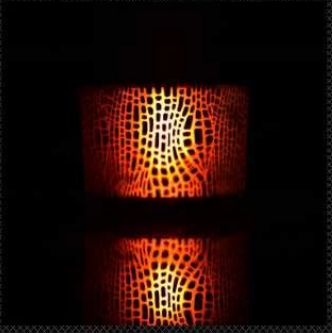

Barattoli di candela in vetro da 14 once per candele profumate

Codice articolo.	SGS16011088
Materiale	portacandele in vetro bianco alto
mestiere	portacandele in vetro pressato a macchina
Tempo di campionamento	1. 5 giorni se c'è forma e dimensione del vetro 2. 15 giorni, se hai bisogno di nuove forme e dimensioni del vetro
Imballaggio	Il solito imballo, 4 pezzi nella scatola interna, scatola da 48 pezzi
Capacità del prodotto	500.000 ~ 1.000.000 di pezzi al mese
Tempo di consegna	Entro 35 giorni dalla campionatura e dall'ordine confermato
Termini di pagamento	Deposito del 30% da T / T in anticipo e saldo contro la copia di B / L
Consegna	Via mare, via aerea, tramite espresso e spedizioniere accettabile
caratteristiche del prodotto	1. Portacandele in vetro per decorazioni per la casa di alta qualità 2. Adatto per l'uso in hotel, a casa, ecc. 3. Incontra il test ASTM
Per tua scelta	1. Vari modelli e dimensioni per la selezione 2. Qualsiasi colore dipinto, freddo, placcatura, modello di taglio laser 3. Pacchetto speciale come pellicola termoretraibile, confezione regalo colorata, confezione regalo bianca, ecc. 4. Siamo i dipendenti esclusivi del controllo qualità 5. Abbiamo un'officina e un magazzino professionali per garantire i tempi di consegna

La decorazione su questo portacandele in vetro è un motivo a incisione laser e colori spary all'interno del vetro e satinato all'esterno. Può essere il tuo modello o colori secondo la tua richiesta.

Questa dimensione è il normale portacandele in vetro classico sul mercato che abbiamo una normale quantità di scorta per piccoli ordini. Potresti fare diversi colori entro una quantità definita.

Product size

Top dia: 110MM
Bottom dia: 104MM
Height: 80MM

Di seguito sono riportati i colori e le fantasie che abbiamo realizzato prima, cosa ne pensate di questa decorazione?

PS:

Sunny Glassware had applied the patent for our own designs, they are protected by copyright and not allowed to show any other vendors to quote or copy.