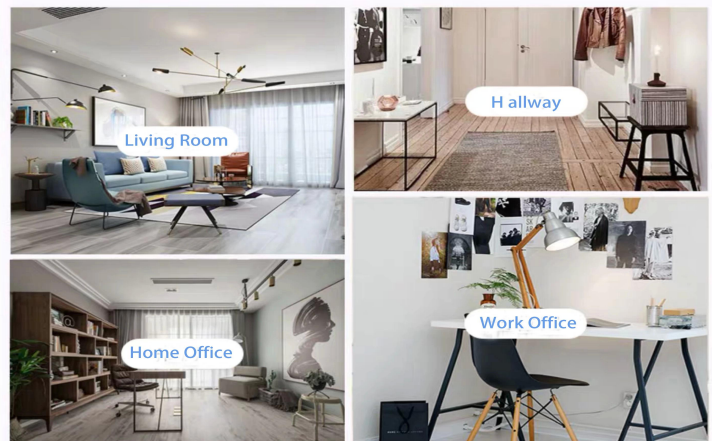

Scena di vita

- . Caffè o bar
- . Perfetto per famiglie, hotel o giardini
- . Dono del dolce amante
- . Ogni ristrutturazione

Range of the application

Office & Sample Room

Abbiamo acquistato un ufficio internazionale di 1.800 metri quadrati a Shenzhen.

Visualizzazione della stanza dei campioni

Meiyang Glass offre più di un semplice **La sala campioni di Shenzhen ha 5000 pezzi** Una vasta gamma di opzioni. Ha vinto una grande carta [Recensioni dei clienti](#). Benvenuti nell'ufficio di Shenzhen! L'immagine è la seguente **Solo una parte dei nostri portacandele di design** Benvenuto nell'ufficio di Shenzhen per trovare il tuo preferito, ti porterà molte sorprese, perché è difficile trovare un altro fornitore simile in Cina.