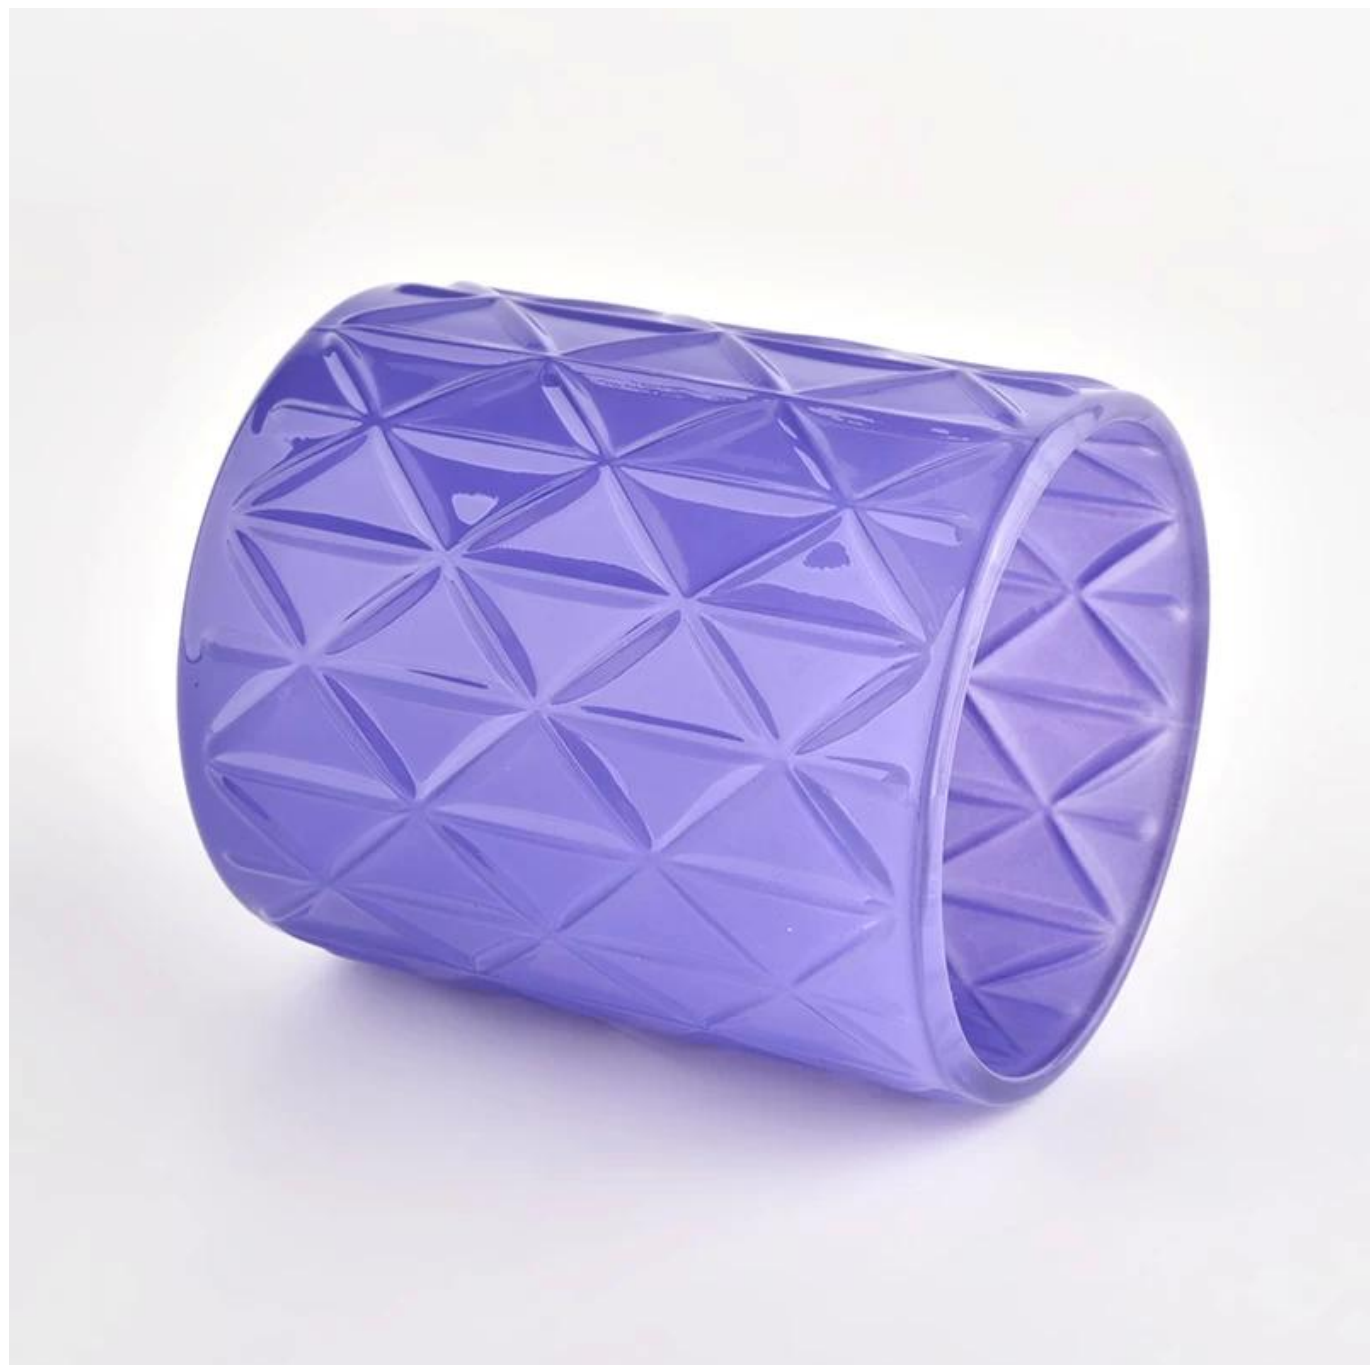

Numero articolo:SGCX21122402

Diametro superiore: 84 mm

Diametro inferiore: 84 mm

Altezza: 100 mm

Peso: 387 g

Capacità: 400 ml

MOQ: 3000 pezzi

Grazie al nostro forte supporto, i nostri clienti stanno crescendo rapidamente, dai piccoli laboratori ai leader del settore.

Codice articolo.	SGCX21122402
Materiale	barattolo di candela di vetro
mestiere	portacandele in vetro pressato
Tempo di campionamento	1. 5 giorni se c'è forma e dimensione del vetro 2. 15 giorni, se hai bisogno di nuove forme e dimensioni del vetro
Imballaggio	Il solito imballaggio, 4 pezzi nella scatola interna, scatola da 48 pezzi
Capacità del prodotto	500.000 ~ 1.000.000 di pezzi al mese
Tempi di consegna	Entro 35 giorni dal campionamento e dall'ordine confermato
Termini di pagamento	30% di deposito da T / T in anticipo e saldo contro copia di B / L
Consegna	Via mare, via aerea, tramite corriere espresso e spedizioniere accettabile
caratteristiche del prodotto	1. Portacandele in vetro per decorazioni per la casa di alta qualità 2. Adatto per l'uso in hotel, casa, ecc. 3. Soddisfare il test ASTM
Per tua scelta	1. Vari modelli e dimensioni per la selezione 2. Qualsiasi colore dipinto, freddo, placcatura, modello laser Taglierina per lavorazione 3. Pacchetto speciale come film termoretraibile, confezione regalo a colori, confezione regalo bianca, ecc. 4. Abbiamo un'officina e un magazzino professionali per garantire i tempi di consegna