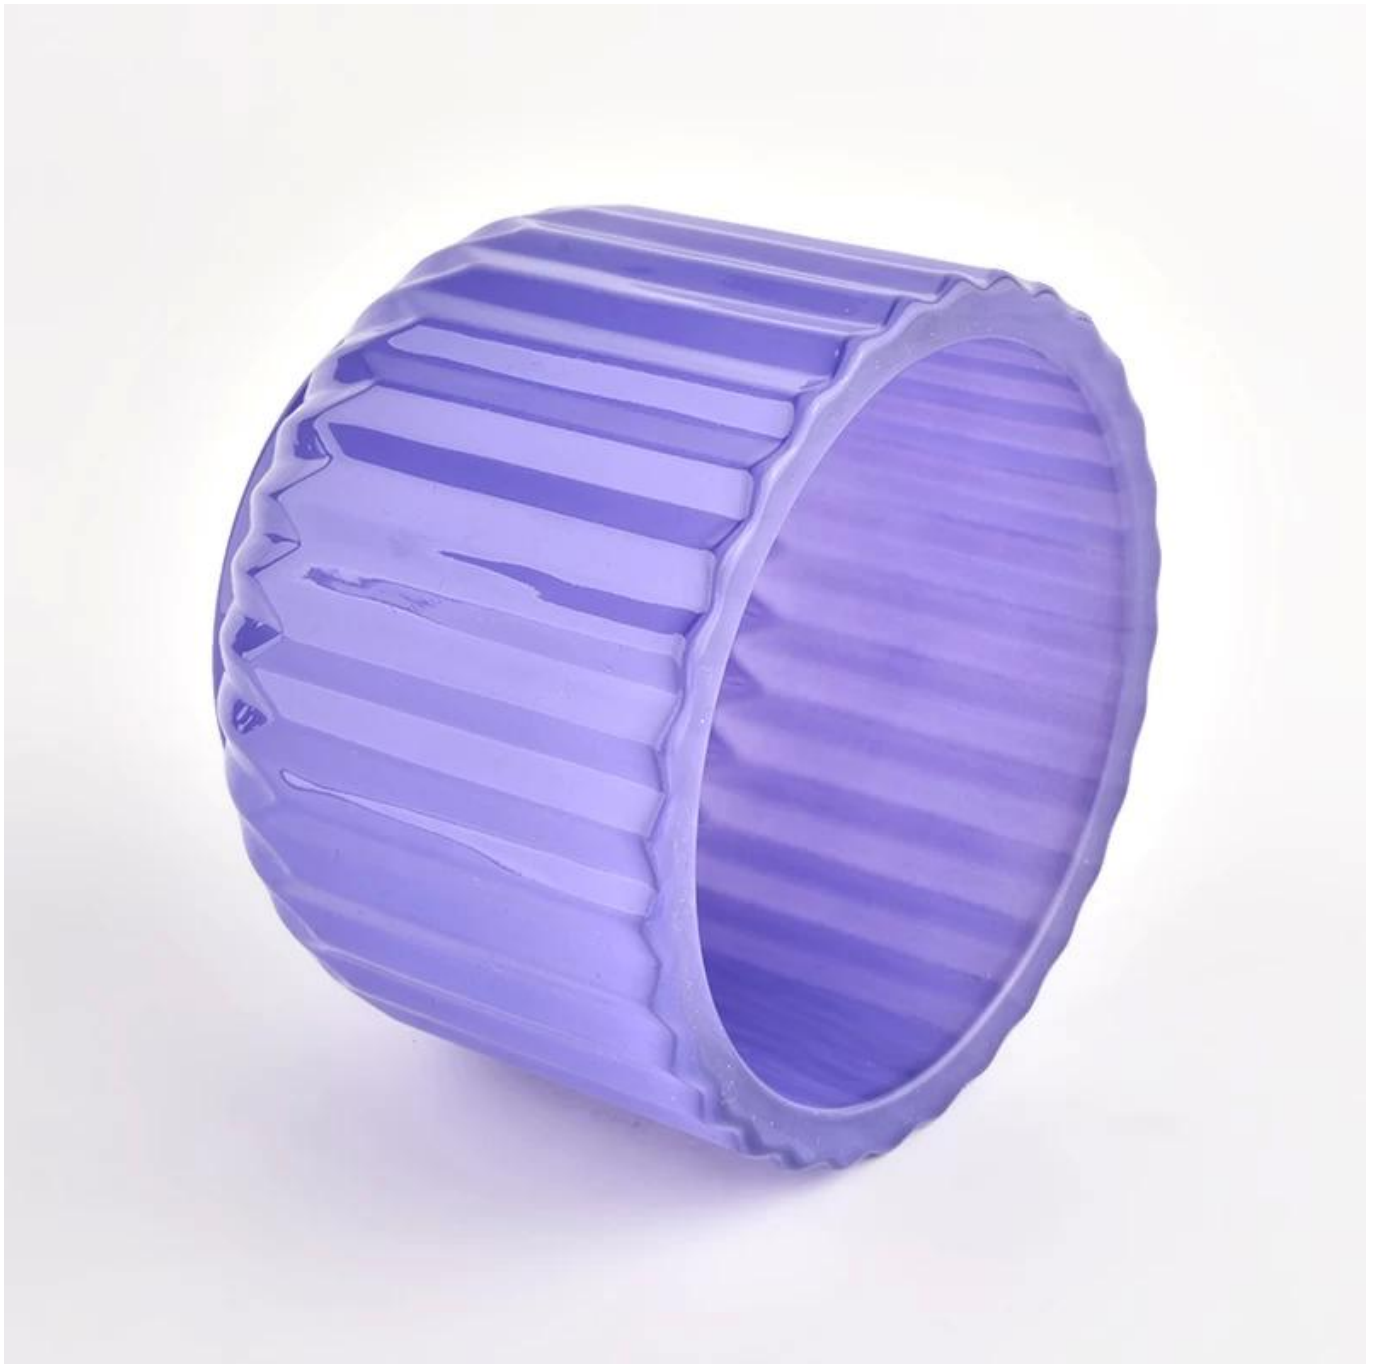

Portacandele in vetro da 400ml con nervature con spruzzata di colore caramella

Perché scegliere Sunny bicchiereware

- Massima dedizione a **design**, mai la compressione **qualità**
- Sunny Glassware rigorosamente **proteggere i disegni dei clienti**, tutti gli articoli di nuova concezione da noi non sono stati copiati in tre anni.
- **Qualità del prodotto** è l'obiettivo principale di Sunny Glassware. Sunny Glassware una volta ha demolito 80.000 pezzi di vasi di vetro con imperfezioni appena visibili.

Descrizione dei barattoli di candela

| | |
|------------------------|---|
| Codice articolo. | SGXF22012026 |
| Materiale | glass |
| mestiere | portacandele in vetro pressato |
| Tempo di campionamento | 1. 5 giorni se c'è forma e dimensione del vetro 2. 15 giorni, se hai bisogno di nuove forme e dimensioni del vetro |
| Imballaggio | Il solito imballaggio, 4 pezzi nella scatola interna, scatola da 48 pezzi |
| Capacità del prodotto | 500.000 ~ 1.000.000 di pezzi al mese |
| Tempi di consegna | Entro 35 giorni dal campionamento e dall'ordine confermato |
| Termini di pagamento | 30% di deposito da T / T in anticipo e saldo contro copia di B / L |

| | |
|------------------------------|--|
| Consegna | Via mare, via aerea, tramite corriere espresso e spedizioniere accettabile |
| caratteristiche del prodotto | <ol style="list-style-type: none"> 1. Portacandele in vetro per decorazioni per la casa di alta qualità 2. Adatto per l'uso in hotel, casa, ecc. 3. Soddisfare il test ASTM |
| Per tua scelta | <ol style="list-style-type: none"> 1. Vari modelli e dimensioni per la selezione 2. Qualsiasi colore dipinto, freddo, placcatura, modello laser Taglierina per lavorazione 3. Pacchetto speciale come film termoretraibile, confezione regalo a colori, confezione regalo bianca, ecc. 4. Abbiamo un'officina e un magazzino professionali per garantire i tempi di consegna |