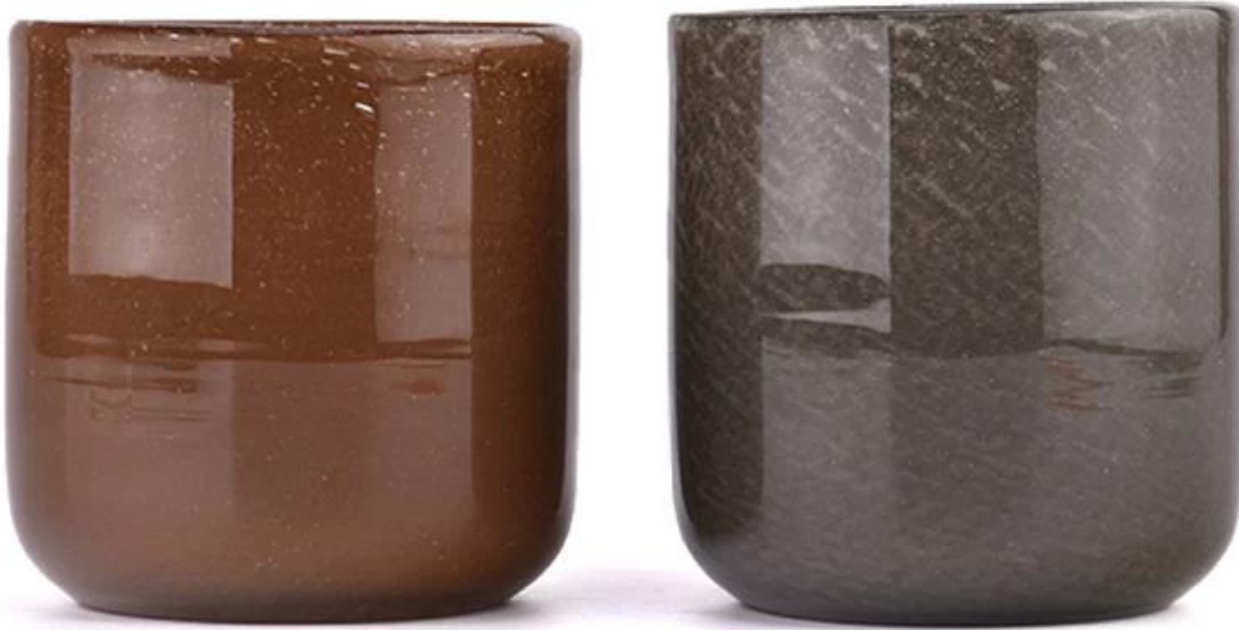

Ampia gamma di applicazioni