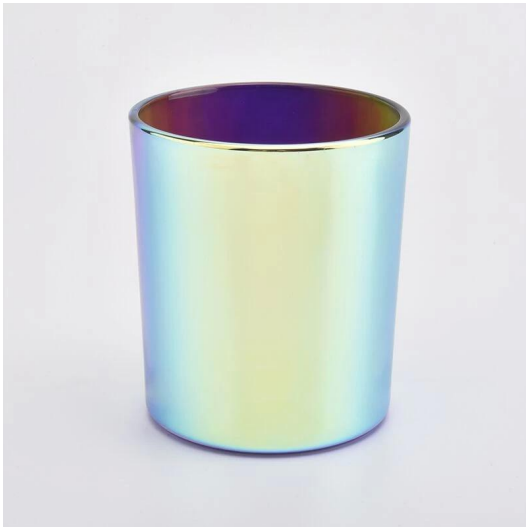

Perché scegliere i barattoli di candela Sunny Glassware