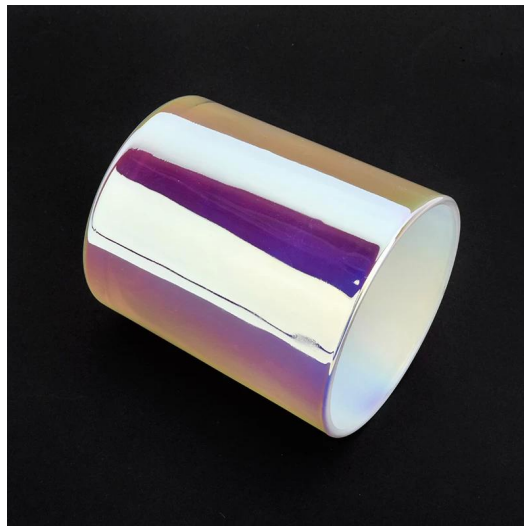

Il design flessibile delle dimensioni consente al tuo mercato di crescere rapidamente

Articolo n.: SG88100-White
Diametro superiore: 88 mm
Diametro inferiore: 80 mm
Altezza: 100 mm
Peso: 325 g
Capacità: 410 ml