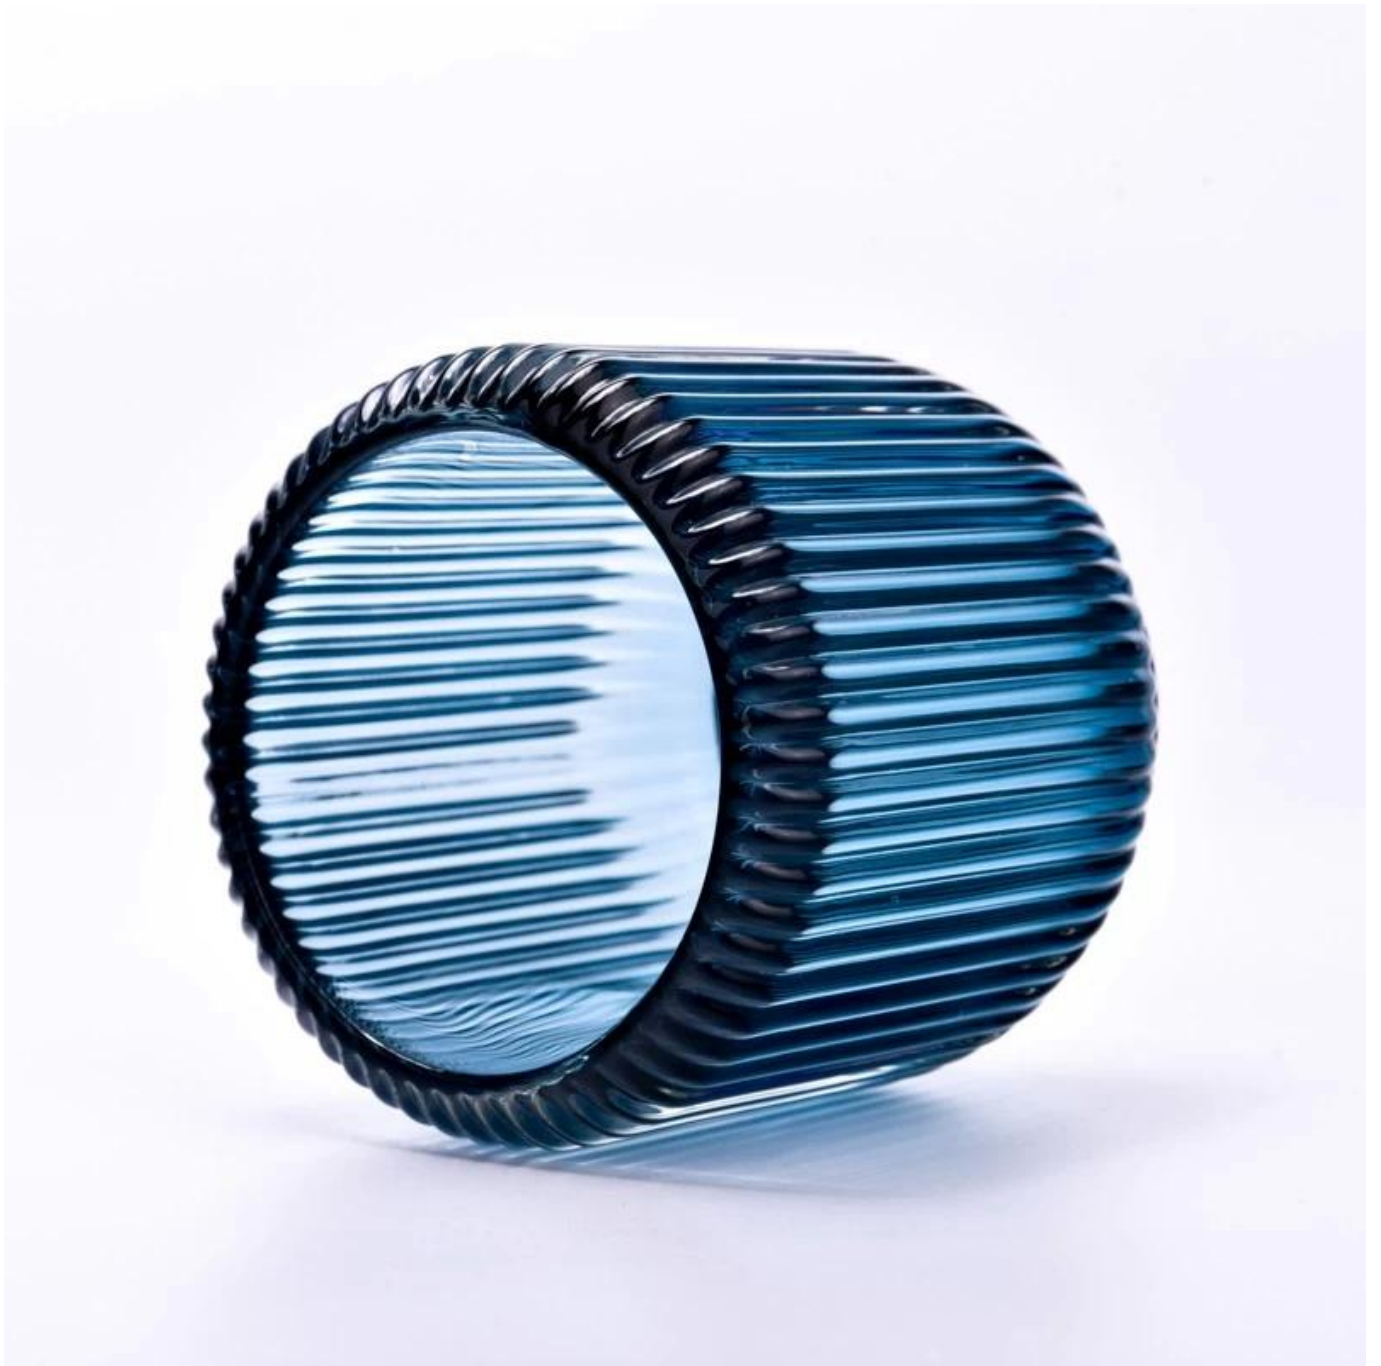

# Barattolo di candela di vetro vuoto da 8,5 once con motivo a strisce

\* questo portacandele è in vetro

\* formato popolare nel mercato

## Descrizione dei barattoli di candela

Codice articolo.	SGCX23042711
Materiale	glass
mestiere	portacandele in vetro pressato
Tempo di campionamento	1. 5 giorni in caso di forma e dimensioni del vetro 2. 15 giorni, se hai bisogno di nuove forme e dimensioni del vetro
Imballaggio	Il solito imballaggio, 4 pezzi nella scatola interna, scatola da 48 pezzi

Capacità del prodotto	500.000 ~ 1.000.000 pezzi al mese
Tempi di consegna	Entro 35 giorni dal campionamento e dall'ordine confermato
Termini di pagamento	Deposito del 30% tramite T/T in anticipo e saldo contro copia di B/L
Consegna	Via mare, via aerea, tramite corriere espresso e spedizioniere accettabile
caratteristiche del prodotto	<ol style="list-style-type: none"> <li>1. Barattolo di candela in vetro per decorazioni per la casa di alta qualità</li> <li>2. Adatto per l'uso in hotel, casa, ecc.</li> <li>3. Soddisfa il test ASTM</li> </ol>
Per tua scelta	<ol style="list-style-type: none"> <li>1. Vari disegni e dimensioni per la selezione</li> <li>2. Qualsiasi colore verniciato, freddo, placcatura, modello laser Lavorazione taglierina</li> <li>3. Pacchetto speciale come film termoretraibile, confezione regalo colorata, confezione regalo bianca, ecc.</li> <li>4. Abbiamo un'officina e un magazzino professionali per garantire i tempi di consegna</li> </ol>