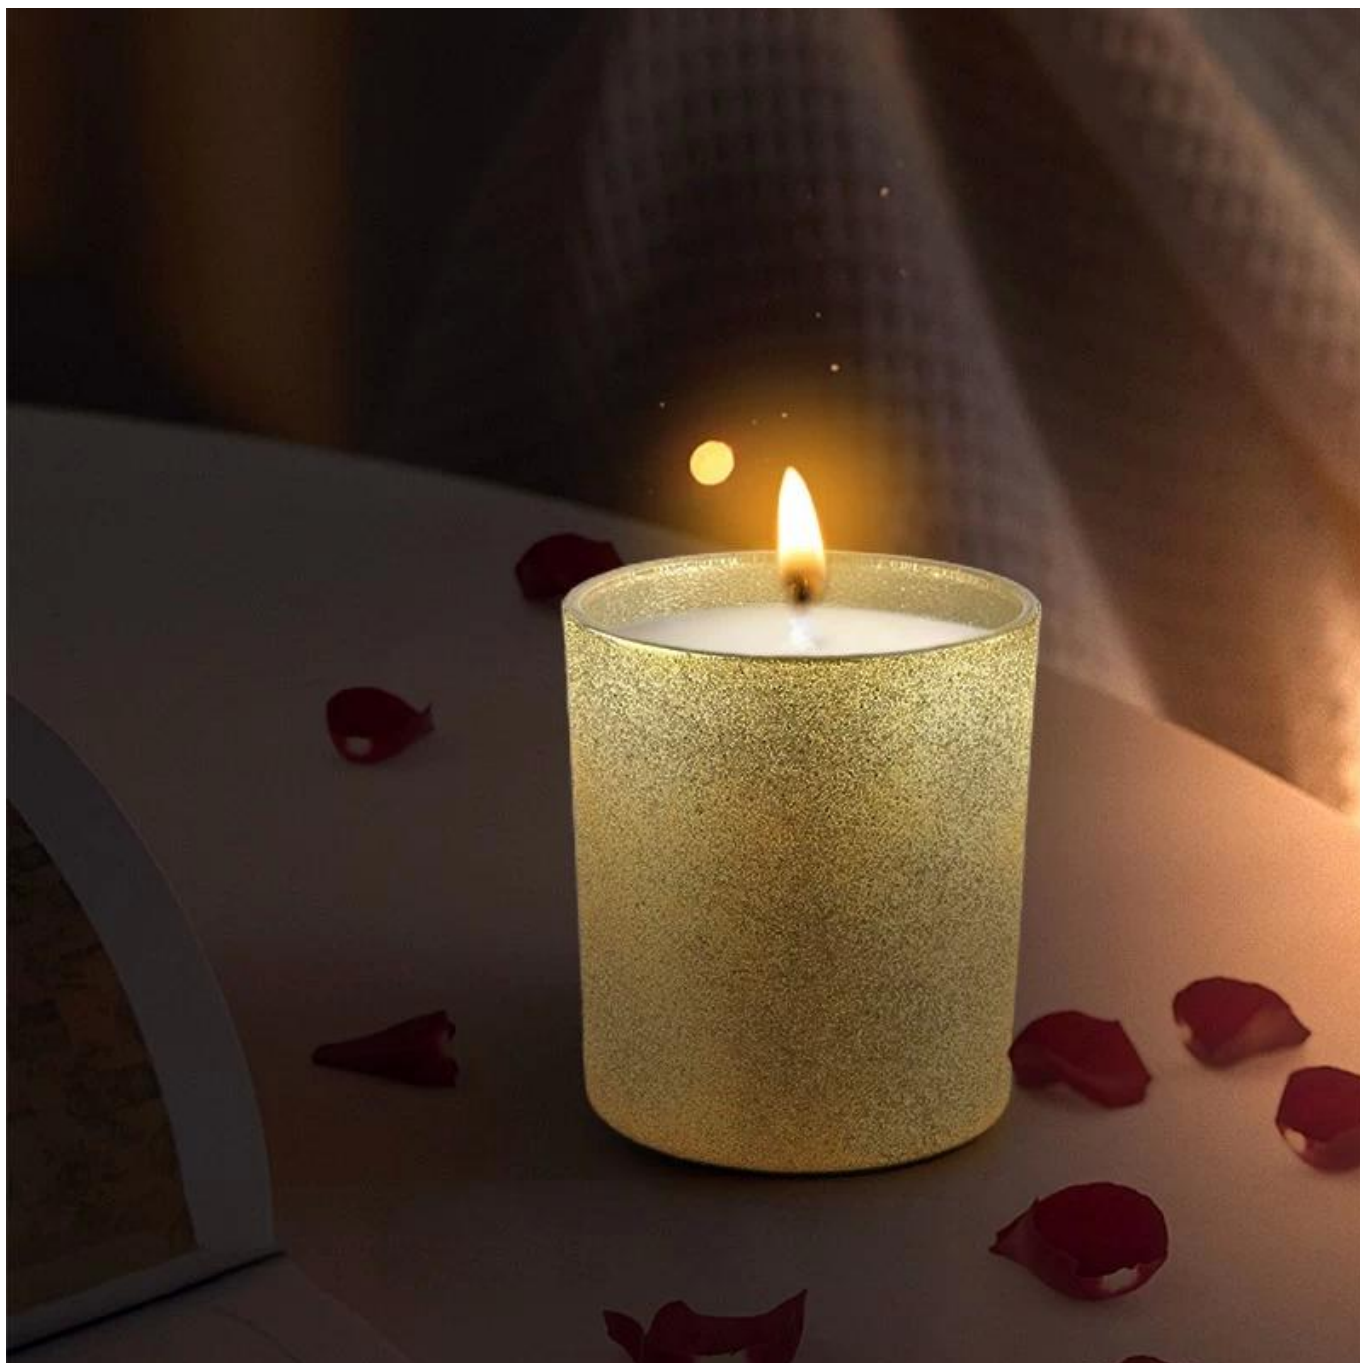

Descrizione del prodotto

nome del prodotto	Vuoto glassato giallo da 8 once barattoli di candele di vetro
Tempo di campionamento	1. 5 giorni se c'è forma e dimensione del vetro 2. 15 giorni, se hai bisogno di nuove forme e dimensioni del vetro
Misurare	Articolo n.:SGHL21121530 Diametro superiore: 80 mm Diametro inferiore: 74 mm Altezza: 90 mm Peso: 290 g Capacità: 300 ml
Imballaggio	Imballaggio normale, scatola regalo individuale, scatola in PVC, scatola per finestra, scatola dei colori, scatola bianca, ecc
Tempo di consegna	Entro 35 giorni dopo il campione e l'ordine confermati
Termine di pagamento	30% di deposito da T/T in anticipo e il saldo contro la copia di B/L
Spedizione	Via mare, via aerea, tramite Express e il tuo agente di spedizione è accettabile
Occasione di utilizzo	Decorazioni per la casa, decorazioni per matrimoni, bomboniere, miglioramento della decorazione,

Capacity	300ml
weight	290g

Vetreria soleggiata queste versatili candele votive possono essere utilizzate in molti modi diversi come matrimoni, decorazioni per la casa, decorazioni per feste all'aperto, ristoranti, ambienti romantici, decorazioni fai-da-te, compleanni e molto altro. Ed è anche ottimo per l'uso di emergenza in caso di blackout di elettricità.

Lusso progettato con diverse finiture, perfetto per le tue candele fai-da-te come regalo di candela profumata sorpreso che esprime lussuosi auguri di stagione.

Porta un delizioso e bellissimo aroma da farmacia a casa tua con il nostro grazioso [barattoli di candele di vetro](#). Da utilizzare in casa come contenitore decorativo per fragranze per la casa.