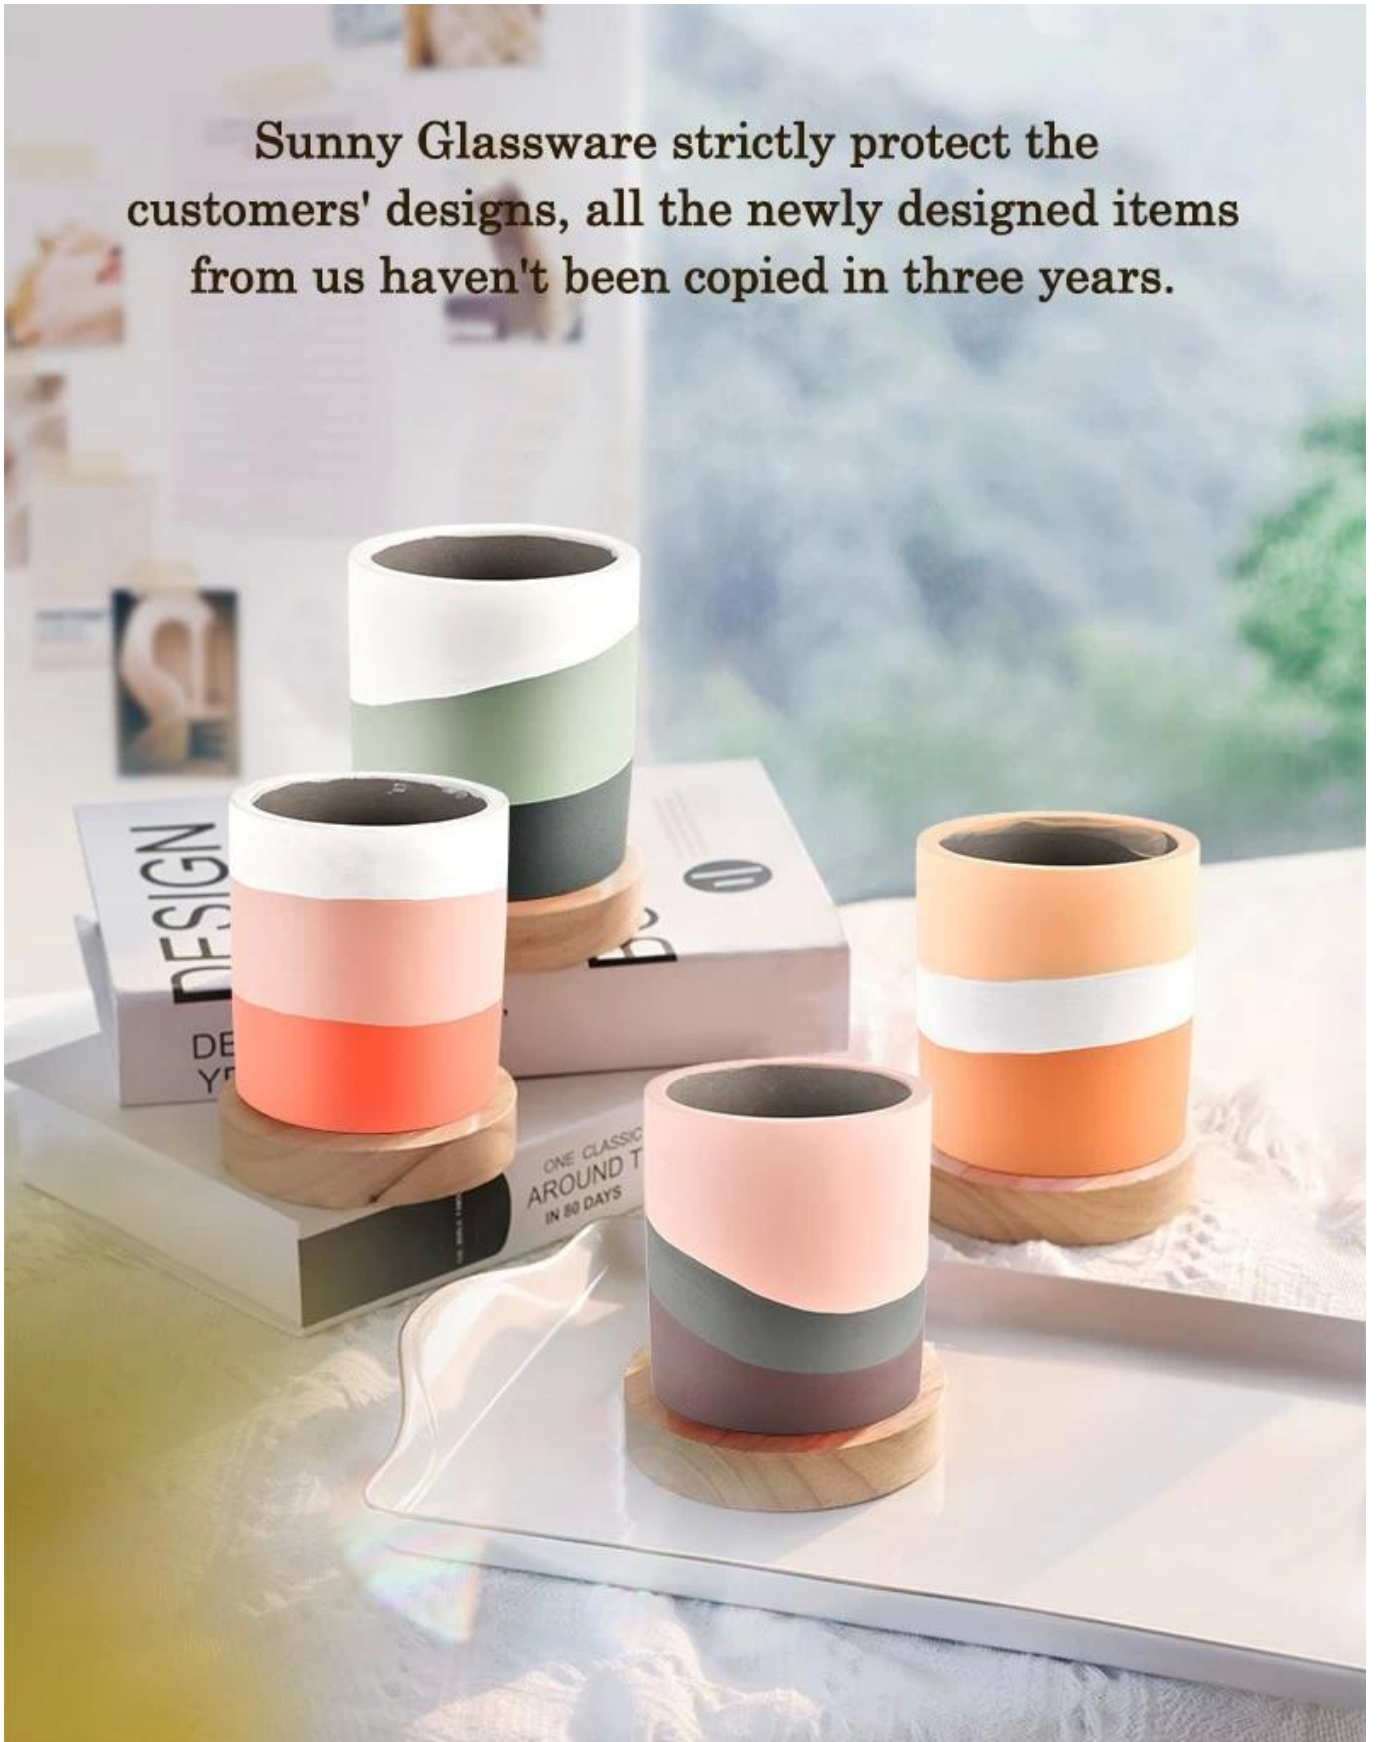

Portacandele in ceramica con profumo di decorazione di nozze a forma di cemento creativo

Sunny Glassware strictly protect the customers' designs, all the newly designed items from us haven't been copied in three years.

Descrizione del prodotto

Capacity	460ml
weight	430g

nome del prodotto	Portacandele in ceramica con profumo di decorazione di nozze a forma di cemento creativo
Tempo di campionamento	1. 5 giorni in caso di forma e dimensioni del vetro 2. 15 giorni, se hai bisogno di nuove forme e dimensioni del vetro
Misurare	Articolo n.: SGSJ21120604 Diametro superiore: 96 mm Diametro inferiore: 96 mm Altezza: 105 mm Peso: 430 g Capacità: 460 ml