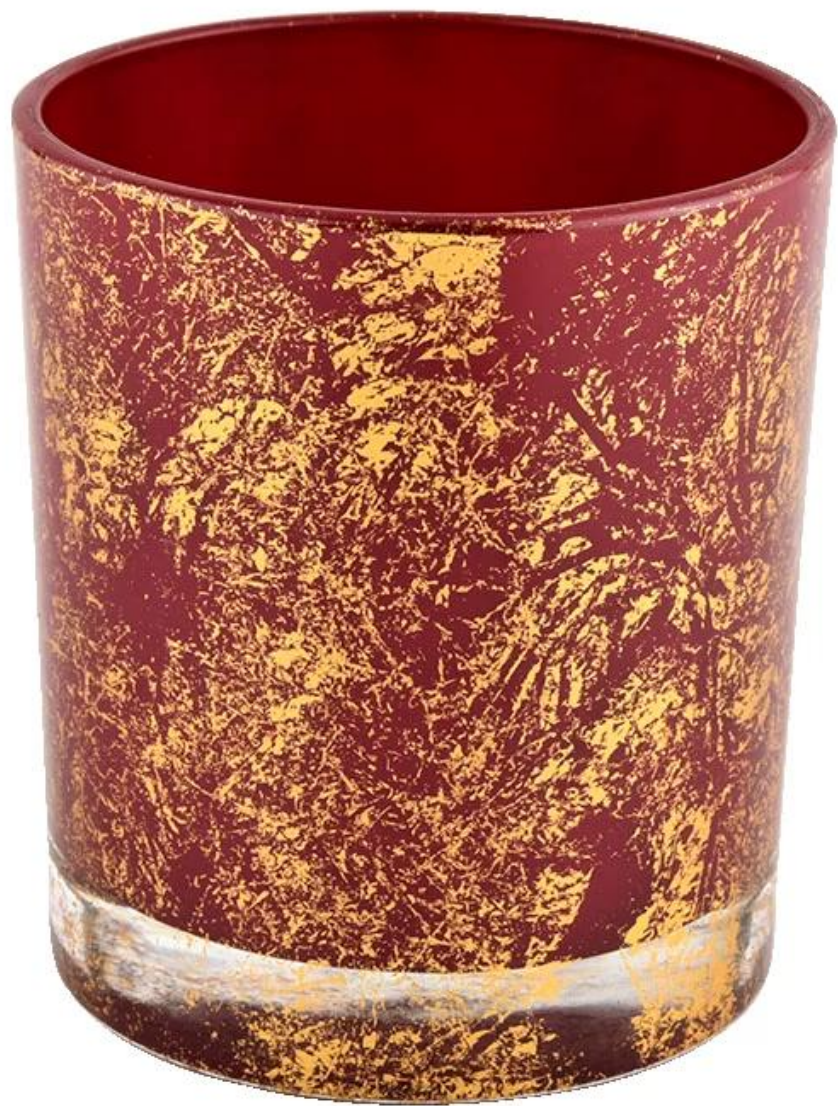

Polvere di stampa d'oro personalizzata di alta qualità e vasetti di candele in vetro rosso

Perché scegliere [Vetreria soleggiata](#)

- Massima dedizione al design, mai compromissione sulla qualità
- [Vetreria soleggiata](#) protegge rigorosamente i disegni dei clienti, tutti gli articoli di nuova concezione da noi non sono stati copiati in tre anni.
- La qualità del prodotto è l'obiettivo principale di Vetreria soleggiata. [Vetreria soleggiata](#) una volta demoliti 80.000 pezzi di vaso di vetro con macchia appena visibile.

Misurare	<p>Articolo n.:SGHL21112615 Diametro superiore: 80 mm Diametro inferiore: 74 mm Altezza: 90 mm Peso: 303 g Capacità: 290 ml</p>
Imballaggio	<p>Imballaggio normale, scatola regalo individuale, scatola in PVC, scatola per finestra, scatola dei colori, scatola bianca, ecc</p>
Tempo di consegna	<p>Entro 35 giorni dopo il campione e l'ordine confermati</p>
Termine di pagamento	<p>30% di deposito da T/T in anticipo e il saldo contro la copia di B/L</p>
Spedizione	<p>Via mare, via aerea, tramite Express e il tuo agente di spedizione è accettabile</p>
Occasione di utilizzo	<p>Decorazioni per la casa, decorazioni per matrimoni, bomboniere, miglioramento della decorazione,</p>